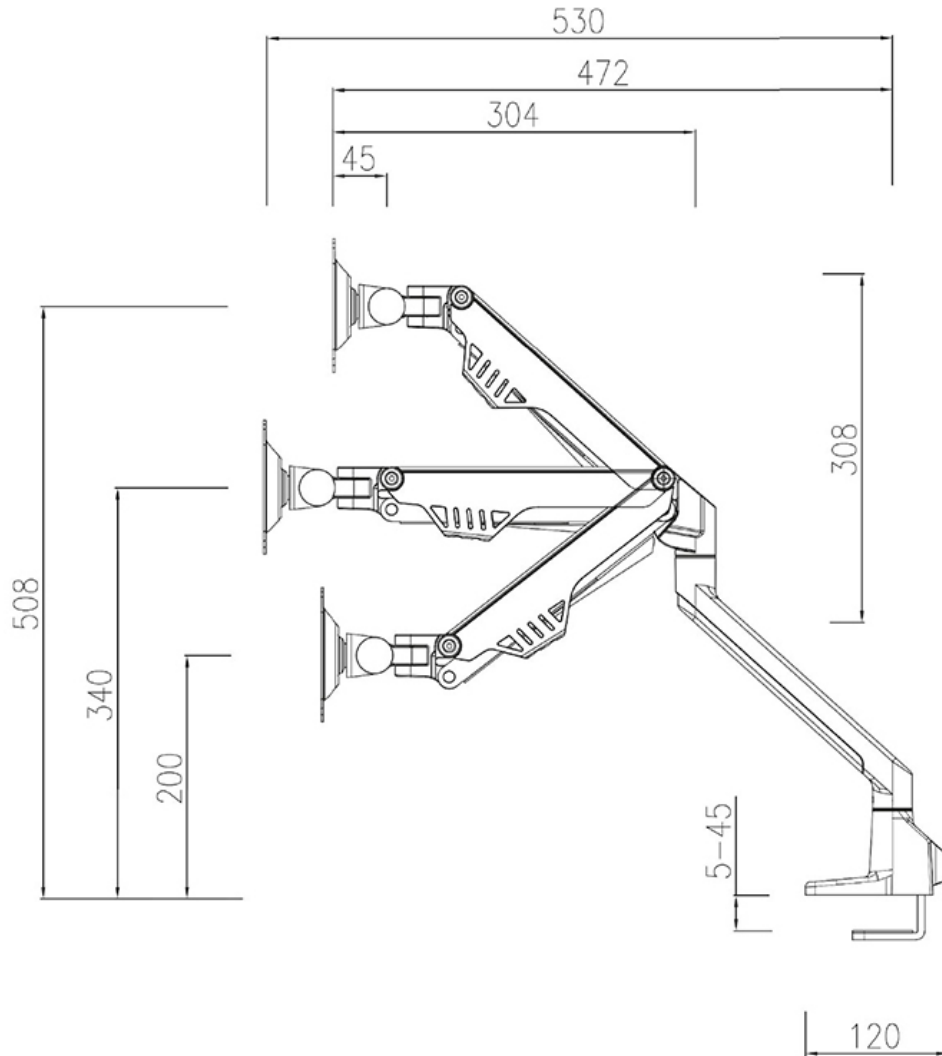

FPMA-D750DWHITE2

NEOMOUNTS FPMA-D750DWHITE2 MONITORARM
10-32" - GASVEER - TOPFIX - 180°-STOP

Neomounts

Measuring unit: mm