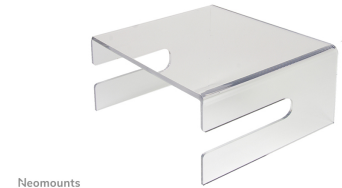

NSMONITOR50

CARACTÉRISTIQUES

GÉNÉRAL

Poids min.	0 kg (par écran)
Poids max.	25 kg (par écran)
Écrans	1

FONCTIONNALITÉ

Type	Fixé
Réglage de la hauteur	12,5 cm
Réglage de la largeur	26 cm
Réglage de la profondeur	25 cm
Type de réglage	Aucun

INFORMATIONS

Couleur	Transparent
Matériau principal	Plastique
Garantie	5 ans
EAN code	8717371441142

*Remarque : Les tailles en pouces indiquées ne sont qu'une indication et sont combinées avec le poids maximum et les dimensions VESA. Par contre, le poids maximum et les dimensions VESA sont des limitations à ne pas dépasser.

NEOMOUNTS RÉHAUSSEUR

Le lève-moniteur en acrylique Neomounts, modèle NSMONITOR50 est réglable en hauteur et supporte des écrans jusqu'à 25 kilos.

Le lève-moniteur en acrylique Neomounts, modèle NSMONITOR50 est réglable en hauteur et supporte des écrans jusqu'à 25 kilos. Il est adapté aux écrans CRT et aux écrans plats. Il possède une allure du tonnerre en raison du matériau acrylique ressemblant à du cristal clair, sa surface est polie pour un aspect optimal. Le clavier s'adapte dans les fentes spéciales pour garder le lieu de travail propre.

La hauteur de votre écran sera de 13,4 cm, sa largeur de 29 cm, et sa profondeur de 29 cm. En utilisant un montage ergonomique peuvent être évités des maux de cou et de dos. Idéal pour une utilisation dans les bureaux et sur les comptoirs ou dans une zone de réception.