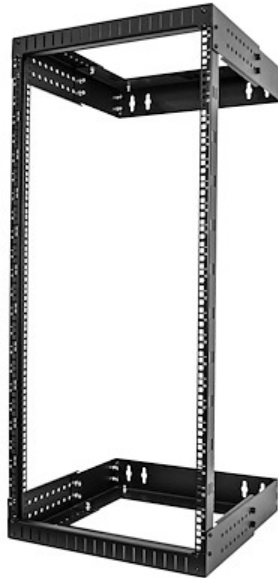

24U 19" Wandmonteerbare Server Rack, Verstelbare diepte 12-20" 2 Post Open Frame Serruimte Rack voor AV/Data/ IT Communicatie & Apparatuur/Switch met Kooimoeren en Schroeven

Productcode: RACK-24U-20-WALL-OA

De RACK-24U-20-WALL-OA 24U Open Frame Wandmonteerbare Apparatuur Rack met verstelbare diepte is een hoogwaardige, stevige relais rack-oplossing die eenvoudig te monteren en te installeren is in elke omgeving.

Het open rack heeft een instelbare diepte van 12-20 inch om plaats te bieden aan grotere data-, netwerk- en telecommunicatieapparatuur. Met een maximumdiepte van 20 inch maakt deze rack de montage van schappen en andere accessoires mogelijk met voldoende vrije ruimte aan de achterkant voor kabelbeheer. Het open frame ontwerp helpt om uw apparatuur koel te houden en gemakkelijk toegankelijk vanuit verschillende hoeken. De wandbevestigingsgaten zijn 12 en 16 inch uit elkaar geplaatst (as tot as) voor een handige en effectieve verankering, waardoor het rek geschikt is voor montage op vrijwel elk wandoppervlak of bouwframe.

Deze 18U rack is voorzien van M6 vierkante kooimoeren en M6 schroeven om onnodige moeite te besparen bij het zoeken naar aparte bevestigingsmaterialen voor uw apparatuur. Deze rack kan tegen de muur worden bevestigd in een server room, data closet of kantoor, waardoor uw kostbare vloeroppervlakte wordt vergroot.