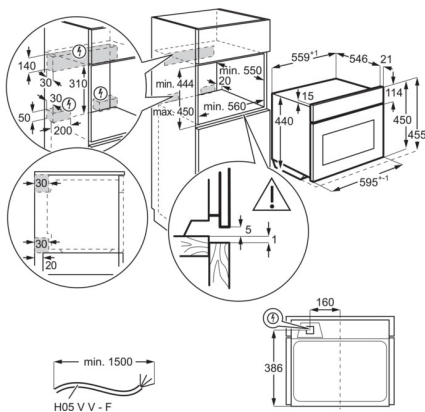

Spécifications techniques

Volume utile cavité (L)	42
Dimensions cavité (HxLxP) en mm	0x0x0
Temps de cuisson charge normalisée (CN)	0
Temps de cuisson charge normalisée (MF)	0
Niveau sonore dB(A)**	52
Conso.énergétique mode "laissé sur marche" (W)	0.99
Couleur	Inox anti-trace
Puissance électrique totale maximum (W)	2100
Puissance du gril (W)	1200
Longueur de câble (m)	1.5
Dimensions HxLxP (mm)	455x595x567
Dimensions d'encastrement HxLxP (mm):	450x560x550
Dimensions emballées HxLxP (mm)	555x635x670
Poids appareil brut (Kg)	34
Poids appareil net (Kg)	32.5
Code EAN	7332543754793

PSGBOV180DE0000H