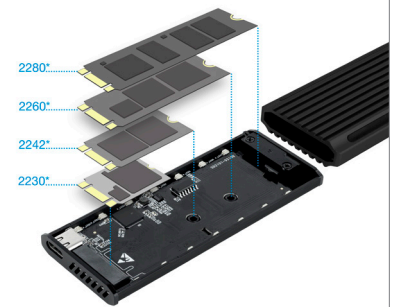

✓ SSD M.2 SATA (NGFF)
✓ SSD M.2 NVMe PCIe

*example of SSD M.2 SATA (NGFF)