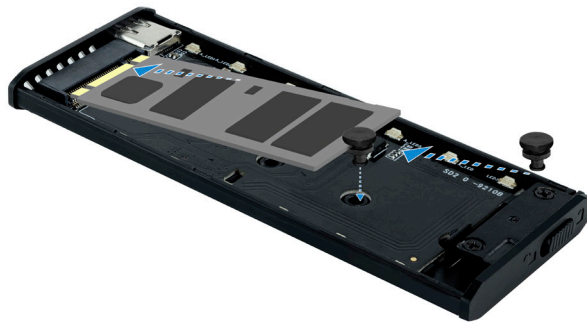

## CAJA EXTERNA M.2 - NGFF/NVMe PCIe

### TQE-2221-G / TQE-2222-B

Desata todo el poder del auténtico Shinobi con nuestras **cajas M.2 compatibles con NGFF y NVMe PCIe**. Experimentarás una **velocidad de transferencia de vértigo**, pasarás tus datos en un visto y no visto, como un verdadero ninja. Disponibles con conexión USB-A o USB-C.

### Especificaciones:

- USB 3.1 Gen 2
- Material: aluminio
- Soporta SSD de hasta 2 TB
- Soporta discos SSD M.2 NGFF y NVMe PCIe 2230/2242/2260/2280
- Medidas: 99 x 44 x 13 mm
- Indicador LED RGB
- Compatible con Windows, MacOS y distribuciones Linux
- El modelo TQE-2221-G incluye cable de conexión USB-A a USB-C
- El modelo TQE-2221-B incluye cable de conexión USB-C a USB-C