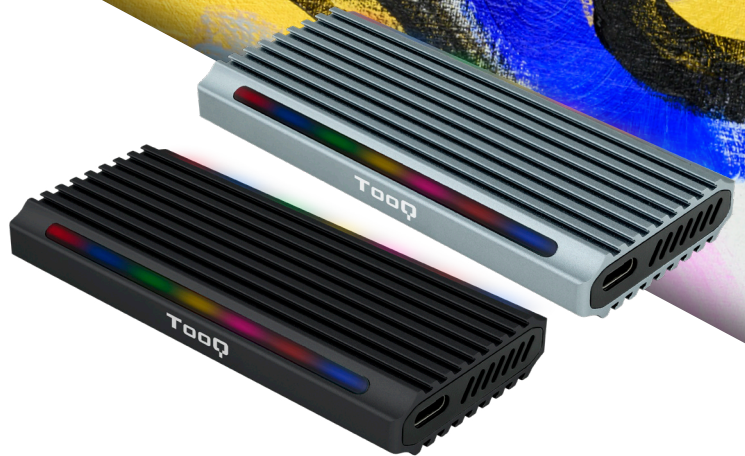

# SHINOBI

## CAJA EXTERNA M.2 - NGFF/NVMe PCIe

### TQE-2221-G / TQE-2222-B

Desata todo el poder del auténtico Shinobi con nuestras **cajas M.2 compatibles con NGFF y NVMe PCIe**. Experimentarás una **velocidad de transferencia de vértigo**, pasarás tus datos en un visto y no visto, como un verdadero ninja. Disponibles con conexión USB-A o USB-C.

### Especificaciones:

- USB 3.1 Gen 2
- Material: aluminio
- Soporta SSD de hasta 2 TB
- Soporta discos SSD M.2 NGFF y NVMe PCIe 2230/2242/2260/2280
- Medidas: 99 x 44 x 13 mm
- Indicador LED RGB
- Compatible con Windows, MacOS y distribuciones Linux
- El modelo TQE-2221-G incluye cable de conexión USB-A a USB-C
- El modelo TQE-2221-B incluye cable de conexión USB-C a USB-C