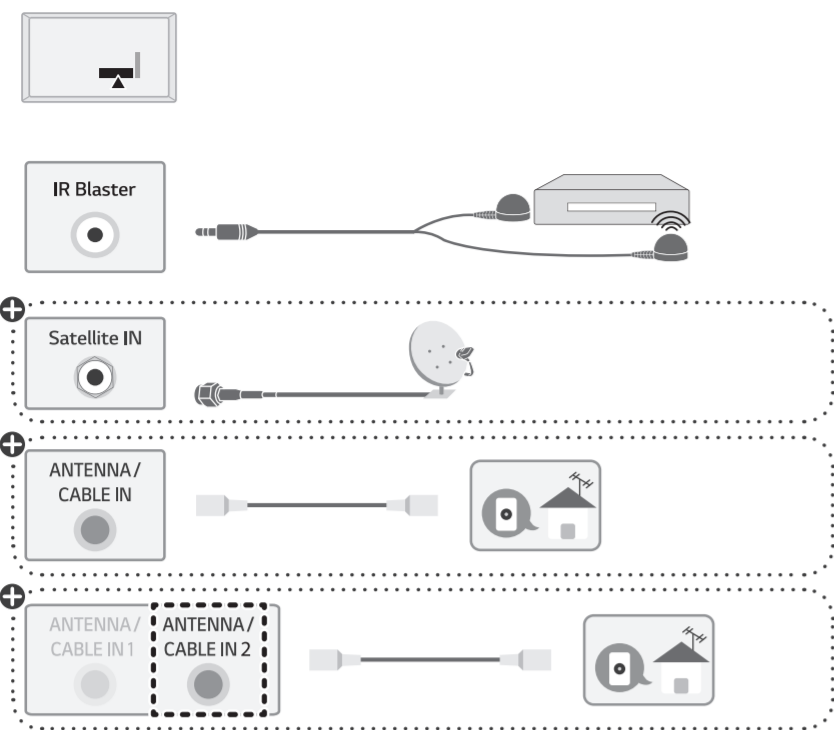

A	B	C	D	E	F	F-G
	(mm)					(kg)	
75QNED91SQA 75QNED916QA	1665	1032	405	958	29.5	39.6	36.2
75QNED96SQA 75QNED966QA	1665	1032	405	958	29.5	41.3	37.9
75QNED99SQB 75QNED996QB	1665	1032	405	958	29.5	41.6	38.2
Power requirement / متطلبات الطاقة / דרישות חשמל					AC 100-240 V~ 50/60 Hz تيار متردد 100-240 فولت ~ 60/50 هرتز