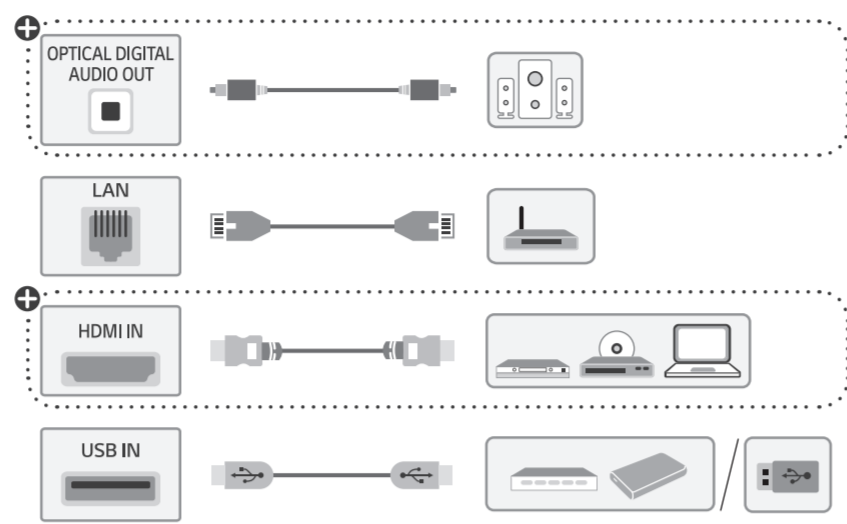

A	B	C	D	E	F	F-G
	(mm)					(kg)	
75QNED91SQA 75QNED916QA	1665	1032	405	958	29.5	39.6	36.2
75QNED96SQA 75QNED966QA	1665	1032	405	958	29.5	41.3	37.9
75QNED99SQB 75QNED996QB	1665	1032	405	958	29.5	41.6	38.2
Power requirement / متطلبات الطاقة / דרישות חשמל					AC 100-240 V~ 50/60 Hz تيار متردد 100-240 فولت ~ 60/50 هرتز