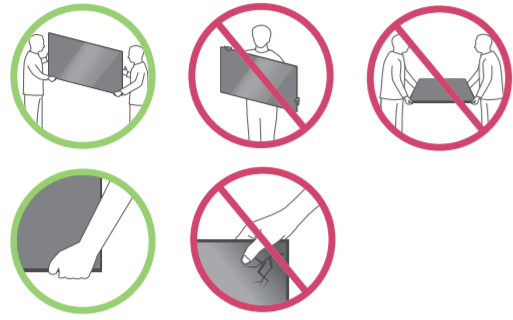

QNED91*
QNED96*
QNED99*