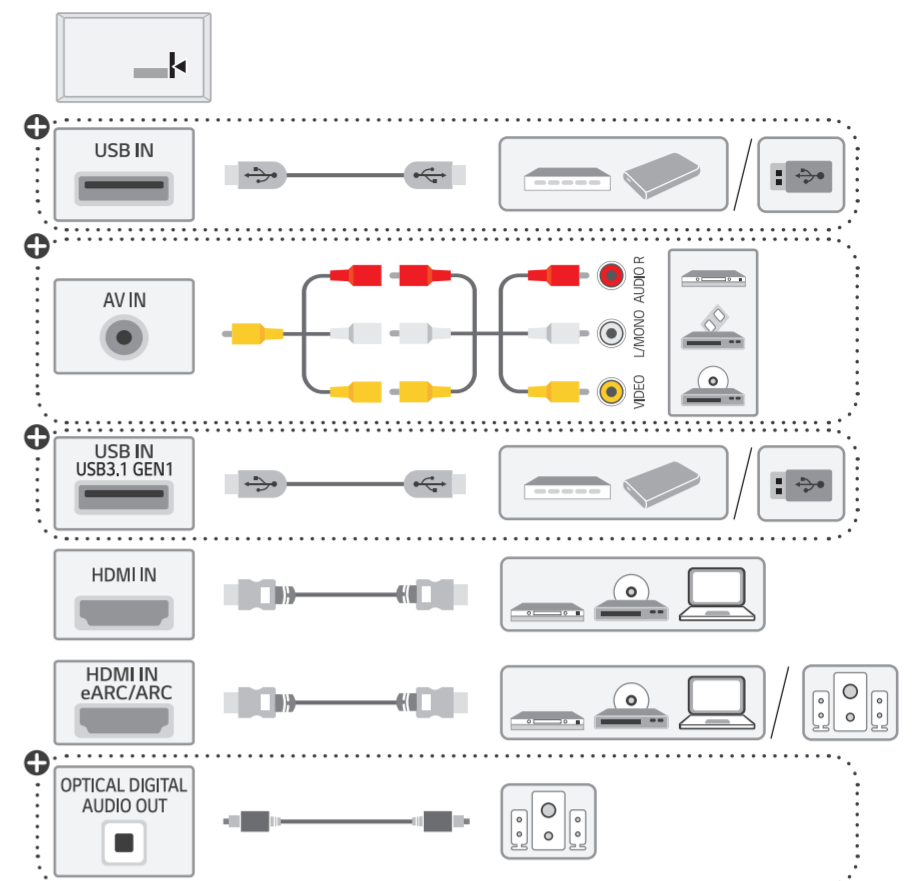

A	B	C	D	E	F	F-G
	(mm)					(kg)	
75QNED91SQA 75QNED916QA	1665	1032	405	958	29.5	39.6	36.2
75QNED96SQA 75QNED966QA	1665	1032	405	958	29.5	41.3	37.9
75QNED99SQB 75QNED996QB	1665	1032	405	958	29.5	41.6	38.2
Power requirement / متطلبات الطاقة / דרישות חשמל					AC 100-240 V~ 50/60 Hz تيار متردد 100-240 فولت ~ 60/50 هرتز