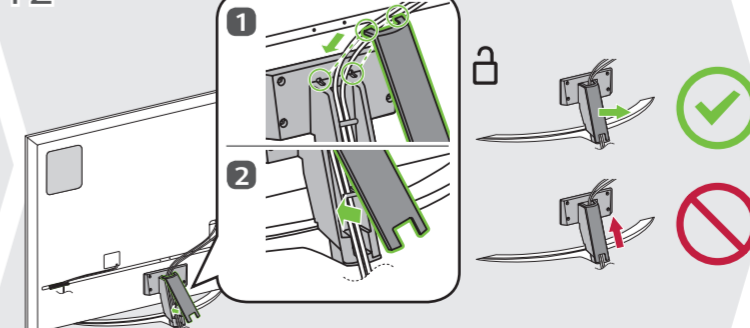

QNED91*
QNED96*
QNED99*

1

2

3

4

5

6

1

2

3

4

5

6

7

8

9

10-A

10-B

11

12

13