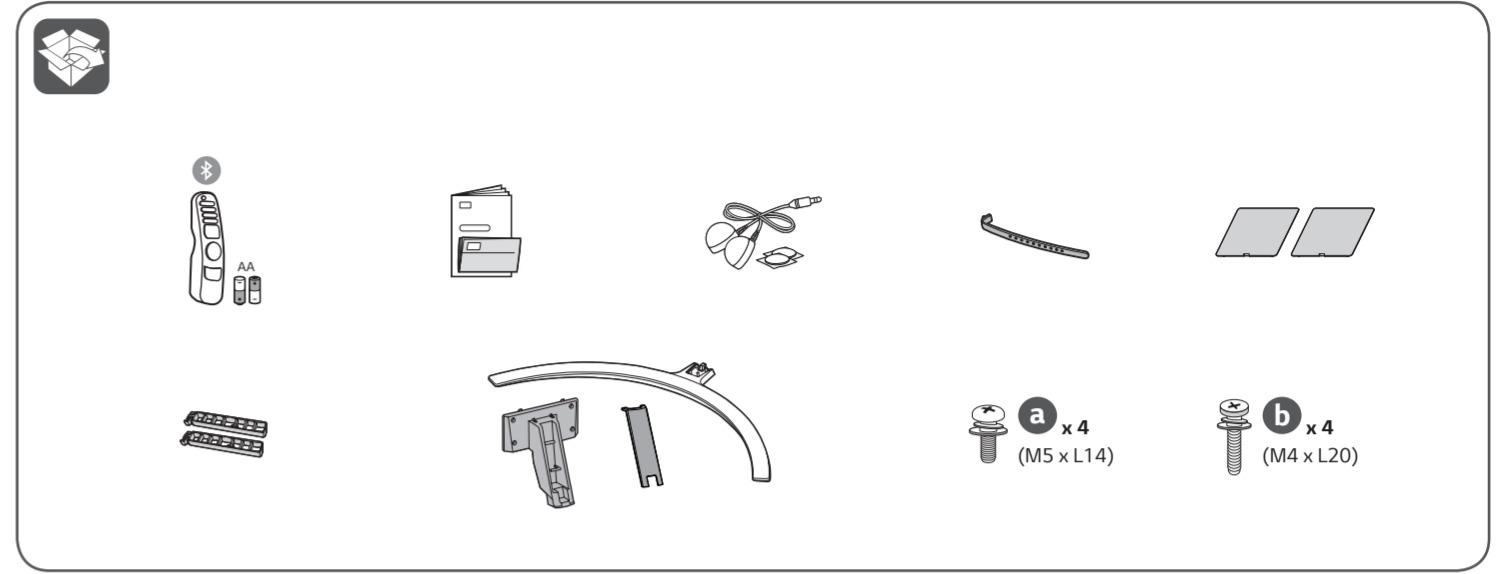

QNED91*
QNED96*
QNED99*