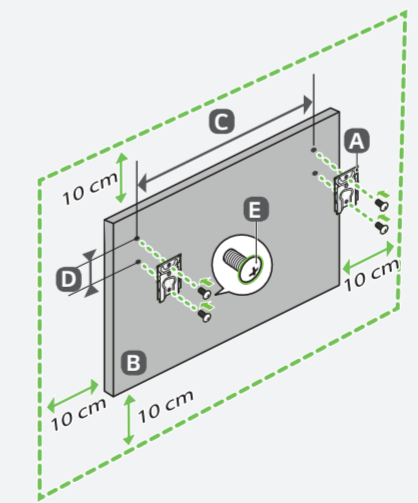

A	B	C x D (mm)	E
LSW440B	75QNED91* 75QNED96* 75QNED99*	400 x 400	M6

A	B	C x D (mm)	E
WB21LGB	75QNED91* 75QNED96* 75QNED99*	1281 x 125	M8

English • Read Safety and Reference.

العربية • قراءة الأمان والمراجع.
עברית • יש לקרוא את הוראות בטיחות, הפניות ואיזורים.