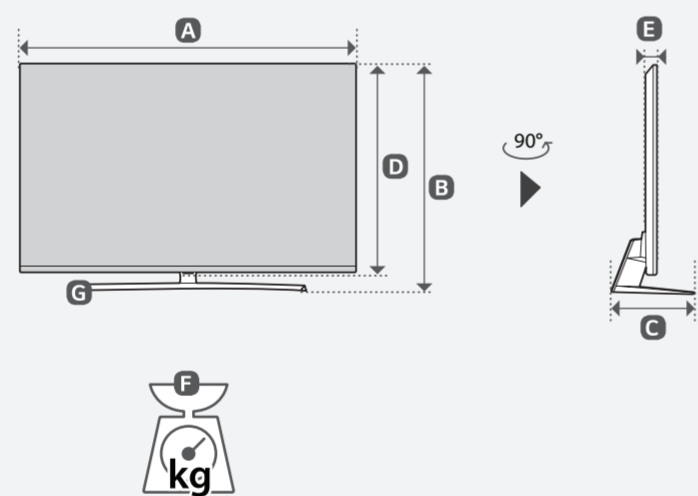

A	B	C	D	E	F	F-G
	(mm)					(kg)	
75QNED91SQA 75QNED916QA	1665	1032	405	958	29.5	39.6	36.2
75QNED96SQA 75QNED966QA	1665	1032	405	958	29.5	41.3	37.9
75QNED99SQB 75QNED996QB	1665	1032	405	958	29.5	41.6	38.2
Power requirement / متطلبات الطاقة / דרישות חשמל					AC 100-240 V~ 50/60 Hz تيار متردد 100-240 فولت ~ 60/50 هرتز