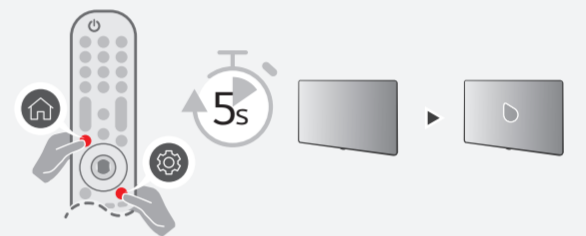

A	B	C	D	E	F	F-G
	(mm)					(kg)	
75QNED91SQA 75QNED916QA	1665	1032	405	958	29.5	39.6	36.2
75QNED96SQA 75QNED966QA	1665	1032	405	958	29.5	41.3	37.9
75QNED99SQB 75QNED996QB	1665	1032	405	958	29.5	41.6	38.2
Power requirement / متطلبات الطاقة / דרישות חשמל					AC 100-240 V~ 50/60 Hz تيار متردد 100-240 فولت ~ 60/50 هرتز