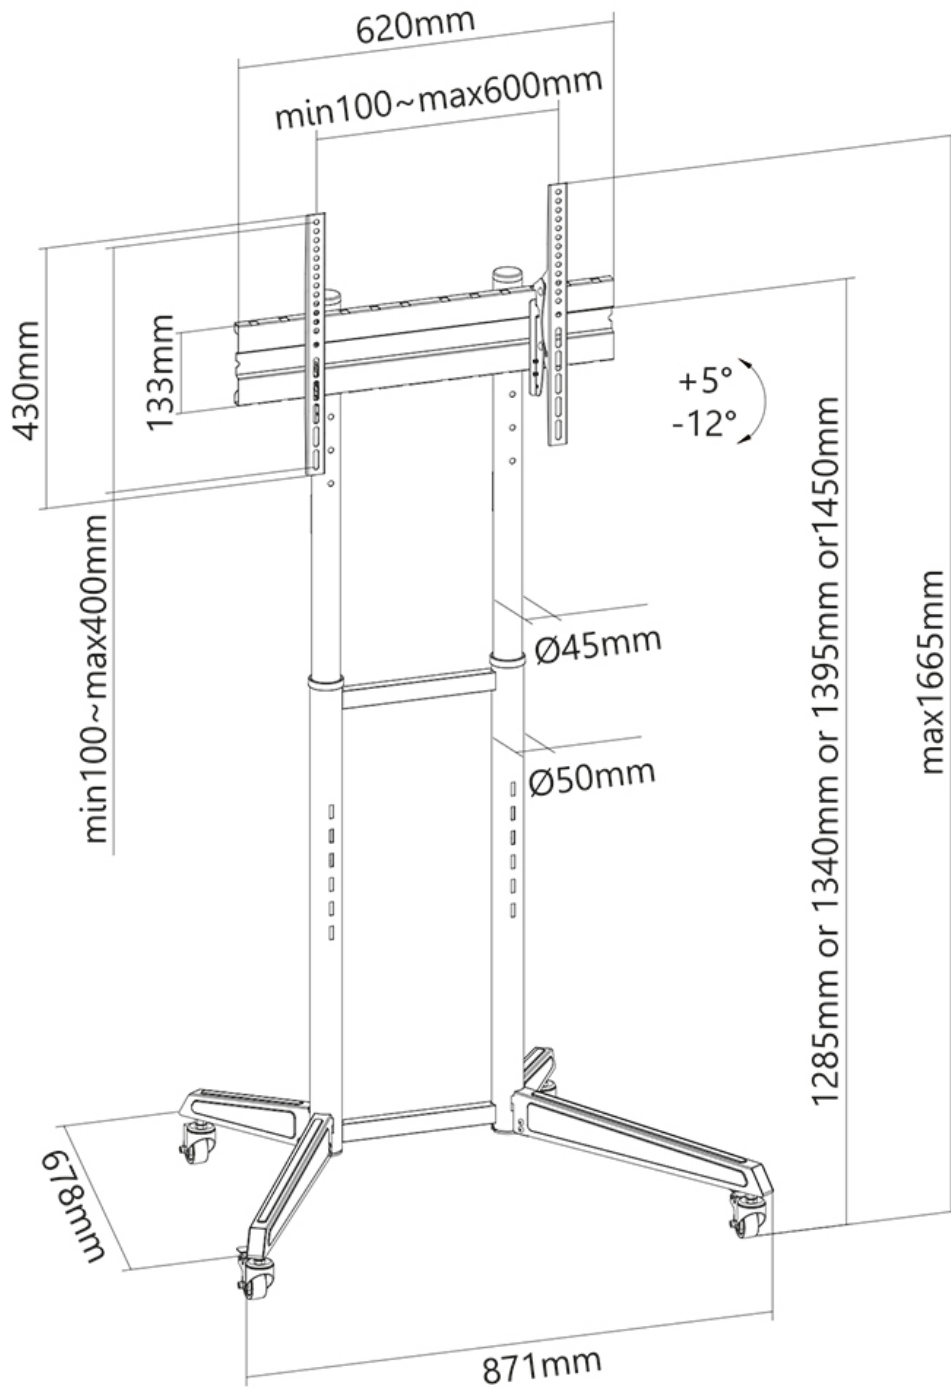

FL50-540BL1

NEOMOUNTS VLOERSTEUN

Neomounts