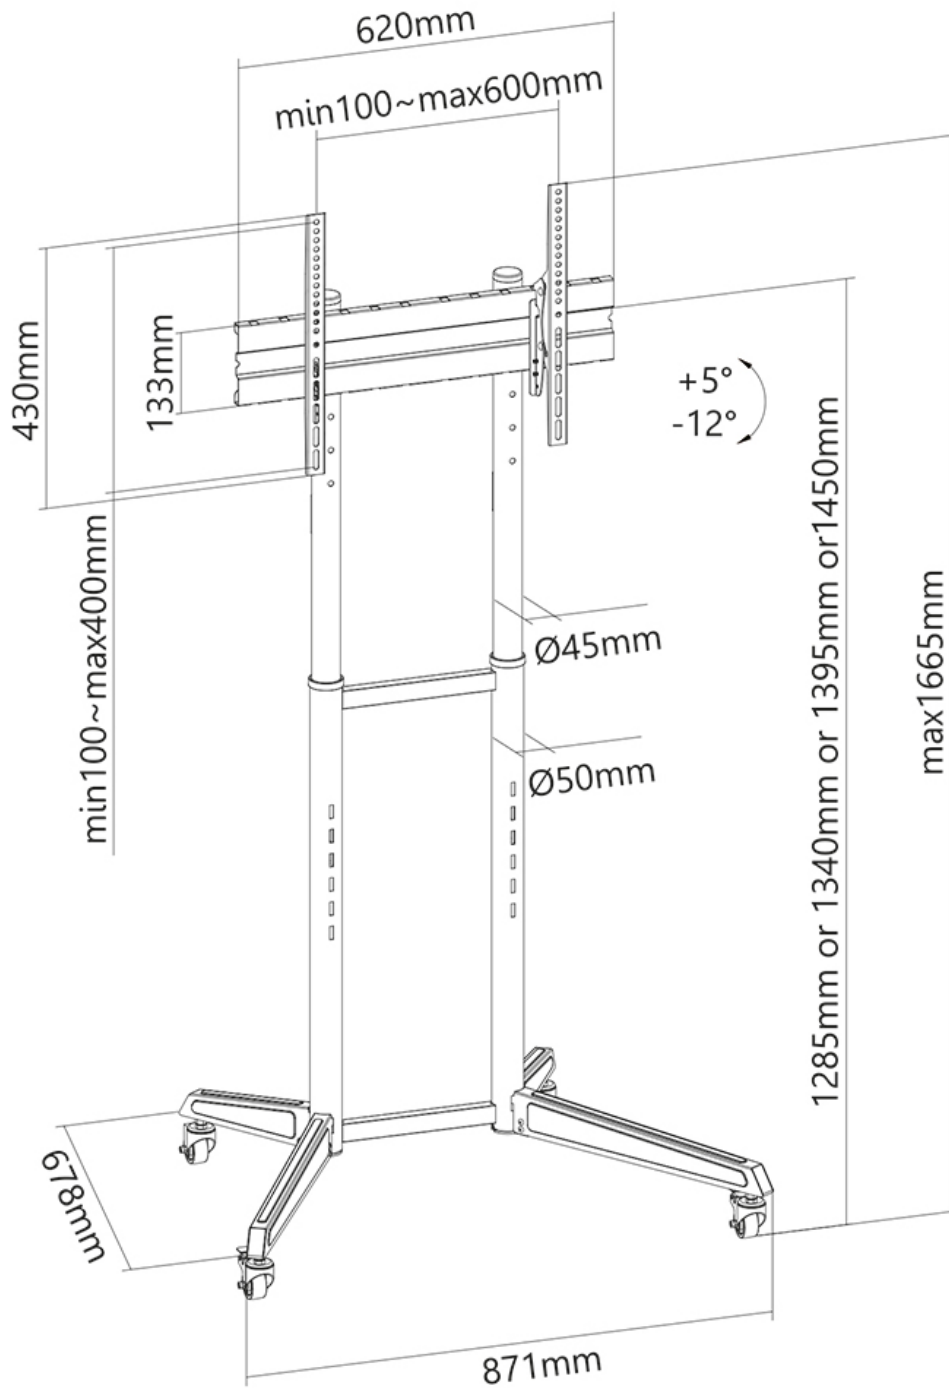

FL50-540BL1

NEOMOUNTS SUPPORTO DA PAVIMENTO

Neomounts