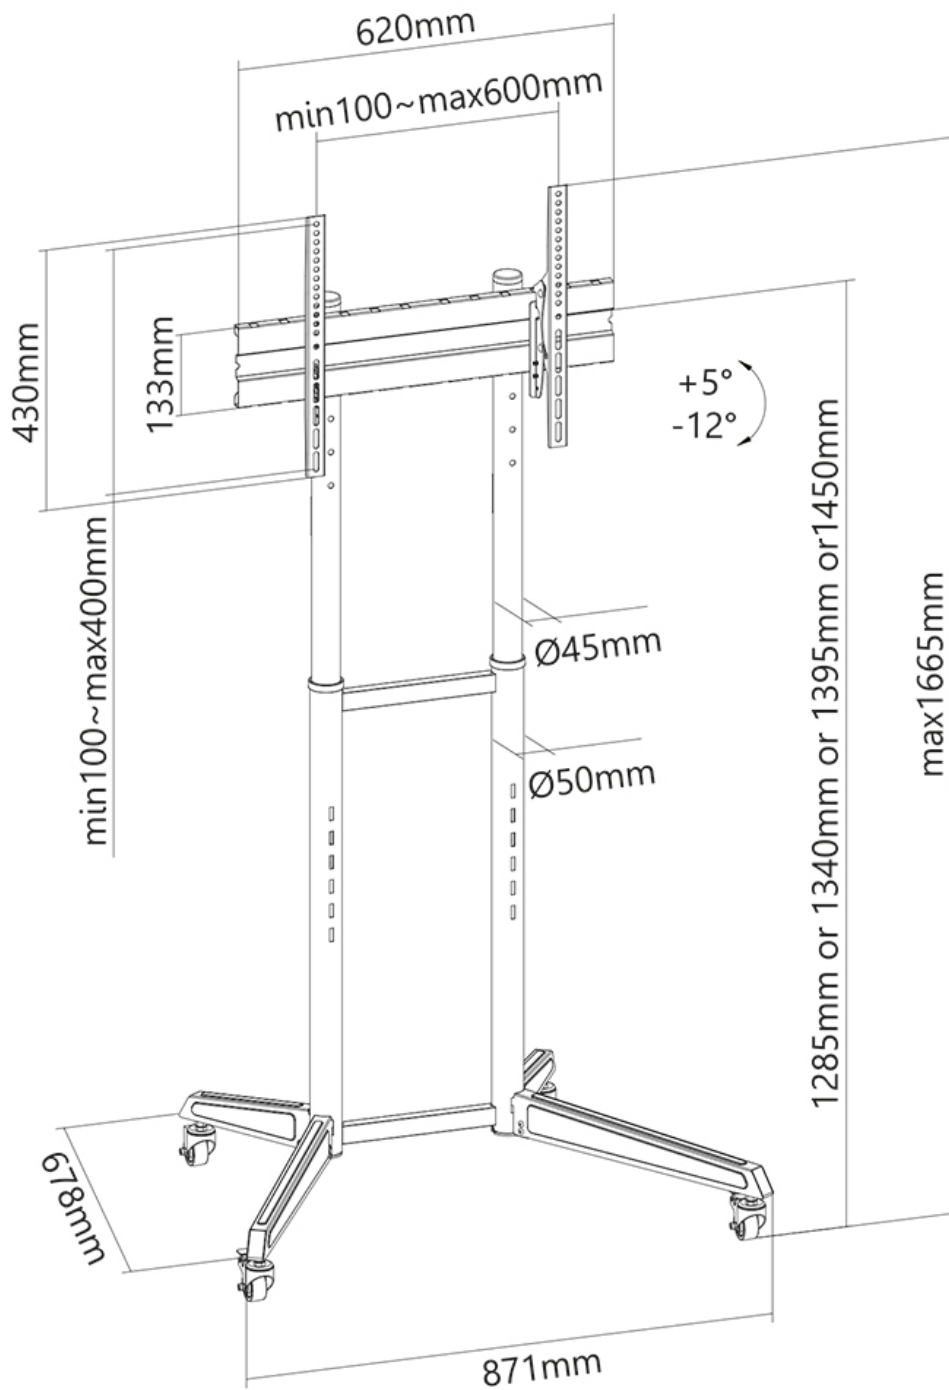

FL50-540BL1

NEOMOUNTS SUPPORTO DA PAVIMENTO

Neomounts