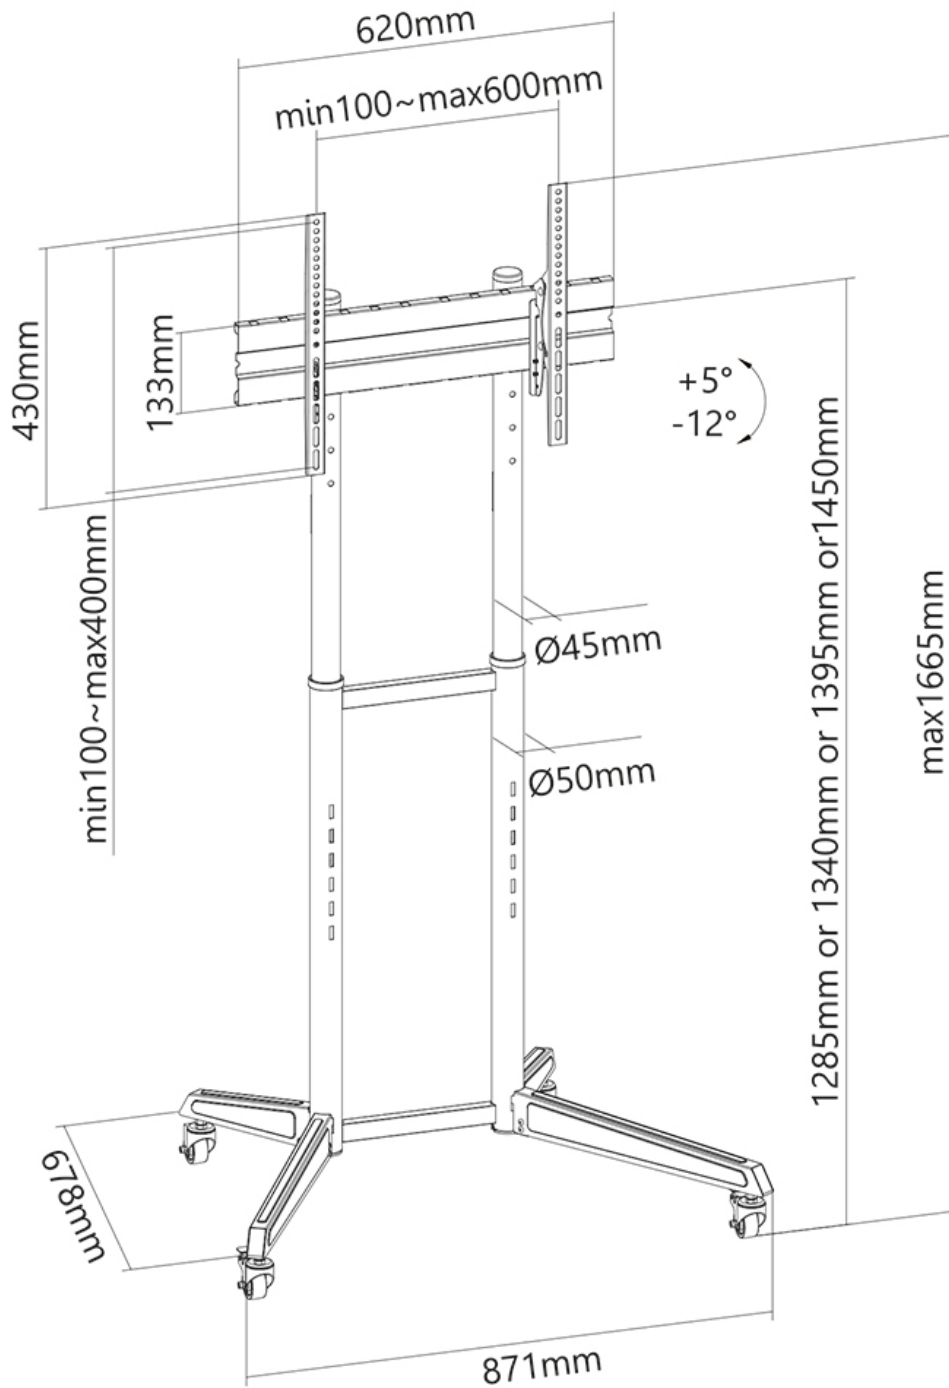

FL50-540BL1

NEOMOUNTS VLOERSTEUN

Neomounts