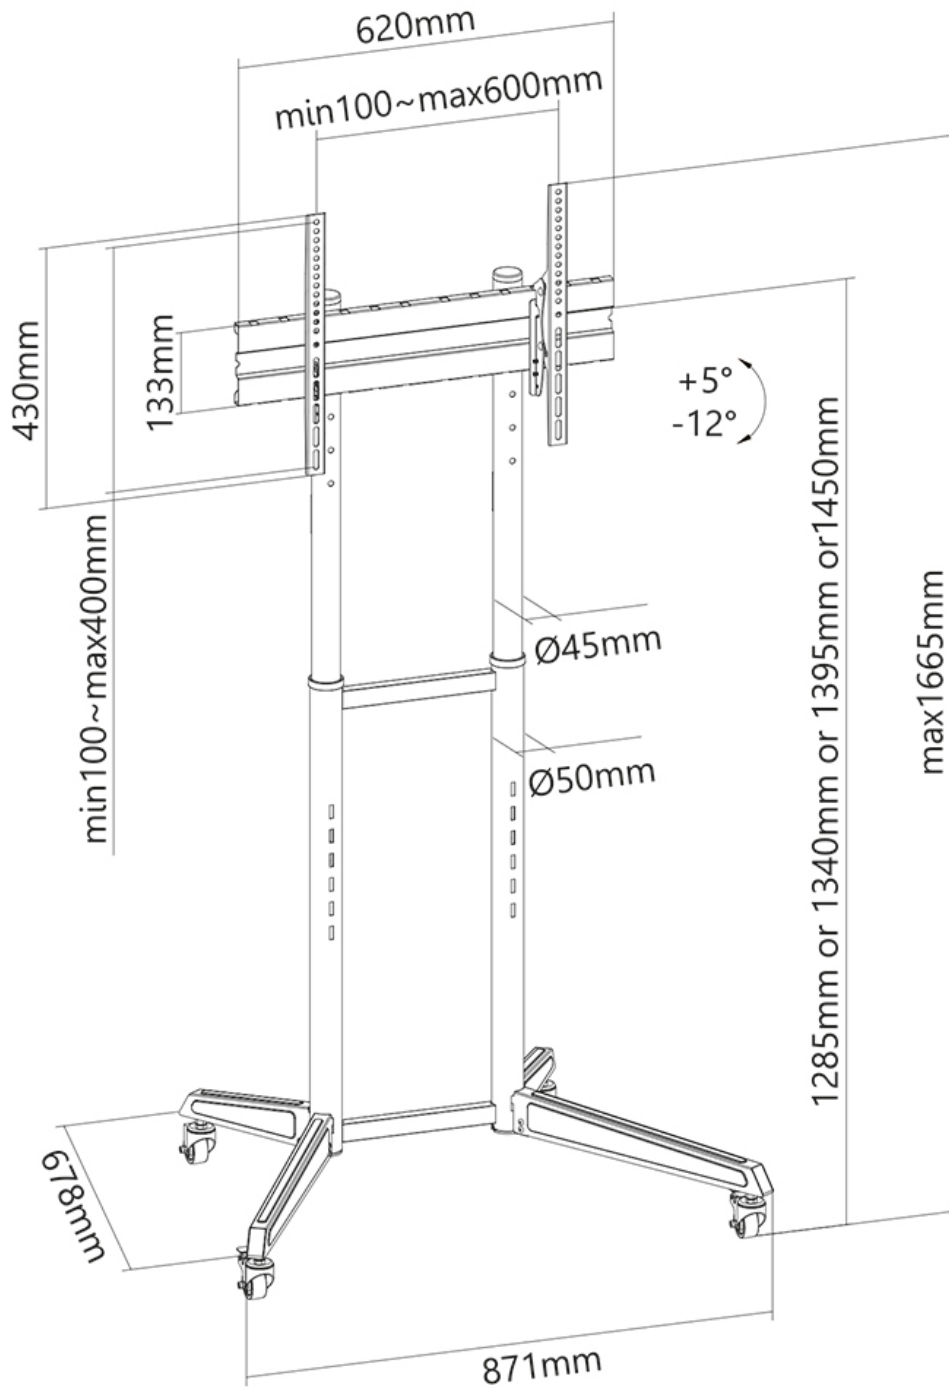

FL50-540BL1

NEOMOUNTS SUPPORT DE SOL

Neomounts