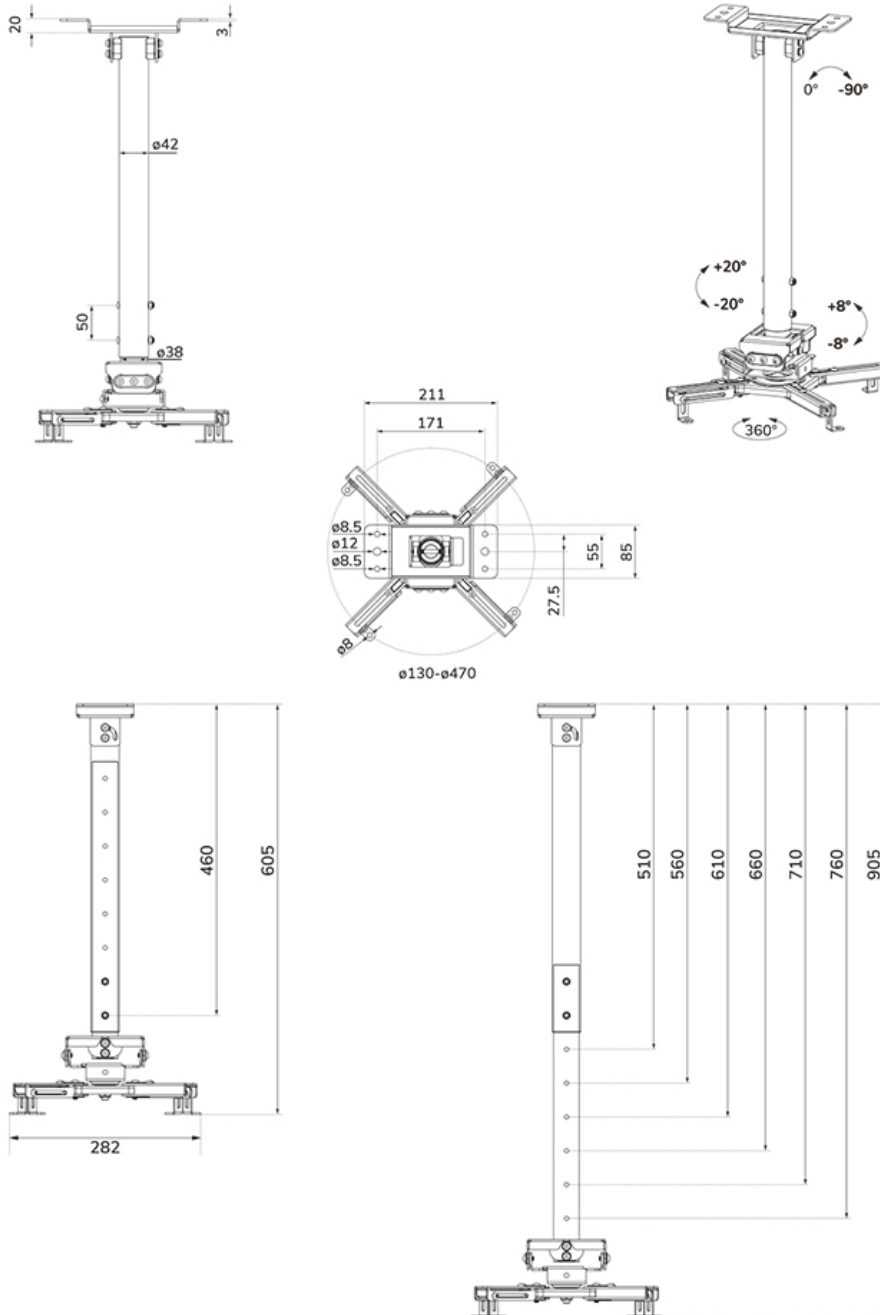

CL25-540BL1

SPECIFICATIES

ALGEMEEN

Min. draagvermogen	0
Max. draagvermogen	35

FUNCTIE

Hoogteverstelling	60,5-90,5 cm
Kantelen (graden)	+20°, -20°
Zwenken (graden)	+8°, -8°
Roteren (graden)	+180°, -180°
Hoogte	90,5 cm
Breedte	47 cm
Diepte	47 cm
Verstellingstype	Manueel

NEOMOUNTS CL25-540BL1 BEAMER PLAFONDBEUGEL - H 60,5-90,5 CM - EASY INSTALL - FULL MOTION

Neomounts

Neomounts

Neomounts CL25-540BL1 Beamer plafondbeugel - max 35 kg - h 60,5-90,5 cm - Easy Install-model - full motion - zwart

De Neomounts CL25-540BL1 is uitgerust met een handig Easy-release systeem, wat de installatie aanzienlijk vergemakkelijkt; (de)monteren van de projector aan de projectorsteun kan met het grootste gemak en door één persoon worden uitgevoerd. Door de ronde paal is installatie aan een systeemplafond bovendien zeer eenvoudig. Tot slot is de buis van de Neomounts projectorsteun aan de plafondzijde kantelbaar, waardoor de projectorsteun moeiteloos tegen een schuin plafond kan worden geïnstalleerd. De bevestiging van de projectorsteun zelf is solide en stevig en daardoor trillingsvrij.

Neomounts

Measuring unit: mm