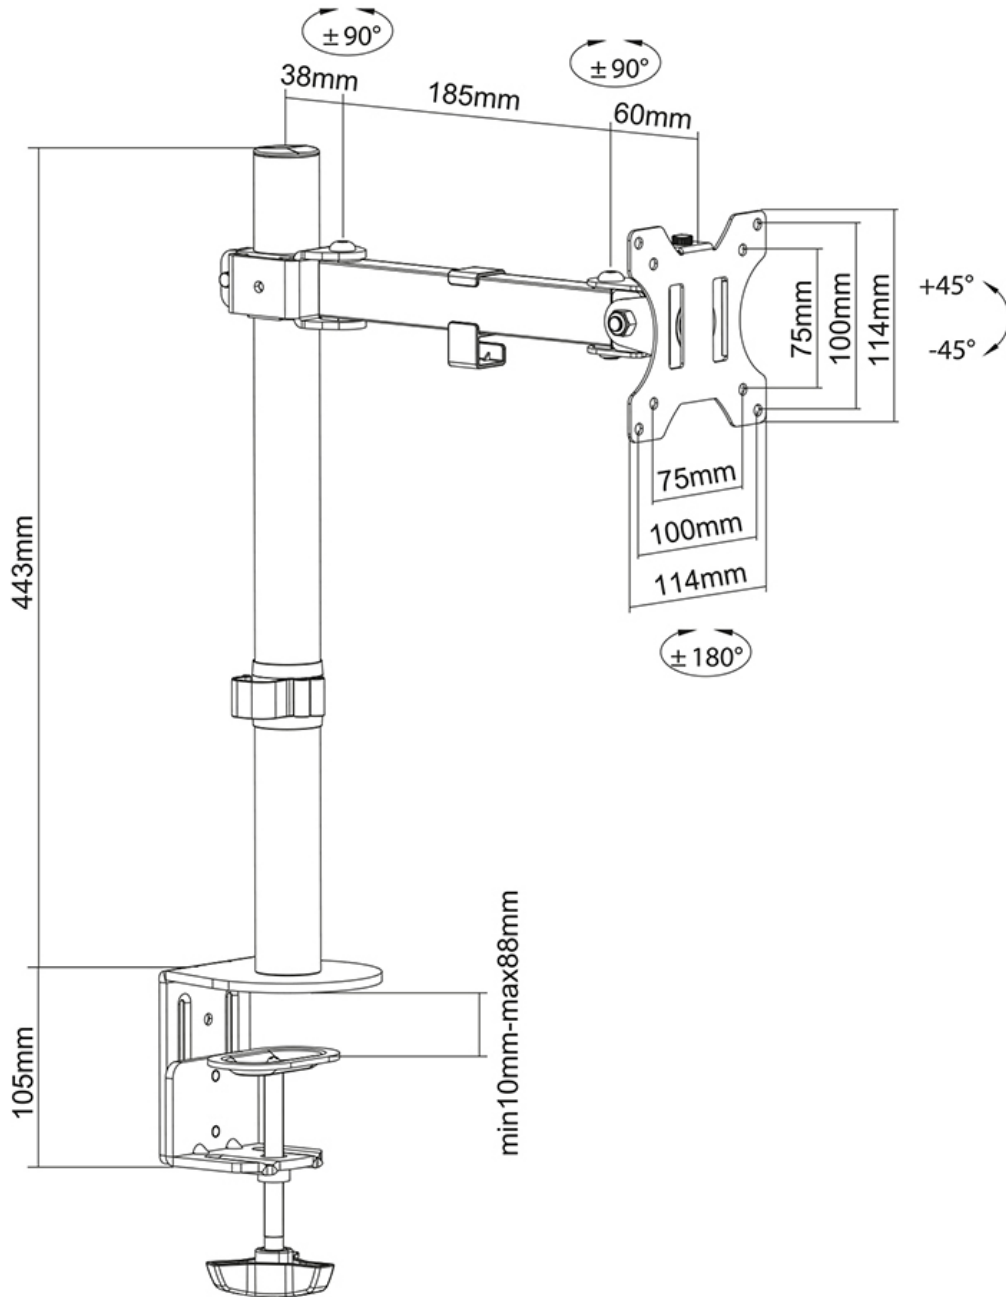

FPMA-D540BLACK

NEOMOUNTS FPMA-D540BLACK MONITORARM
13-32"

Neomounts