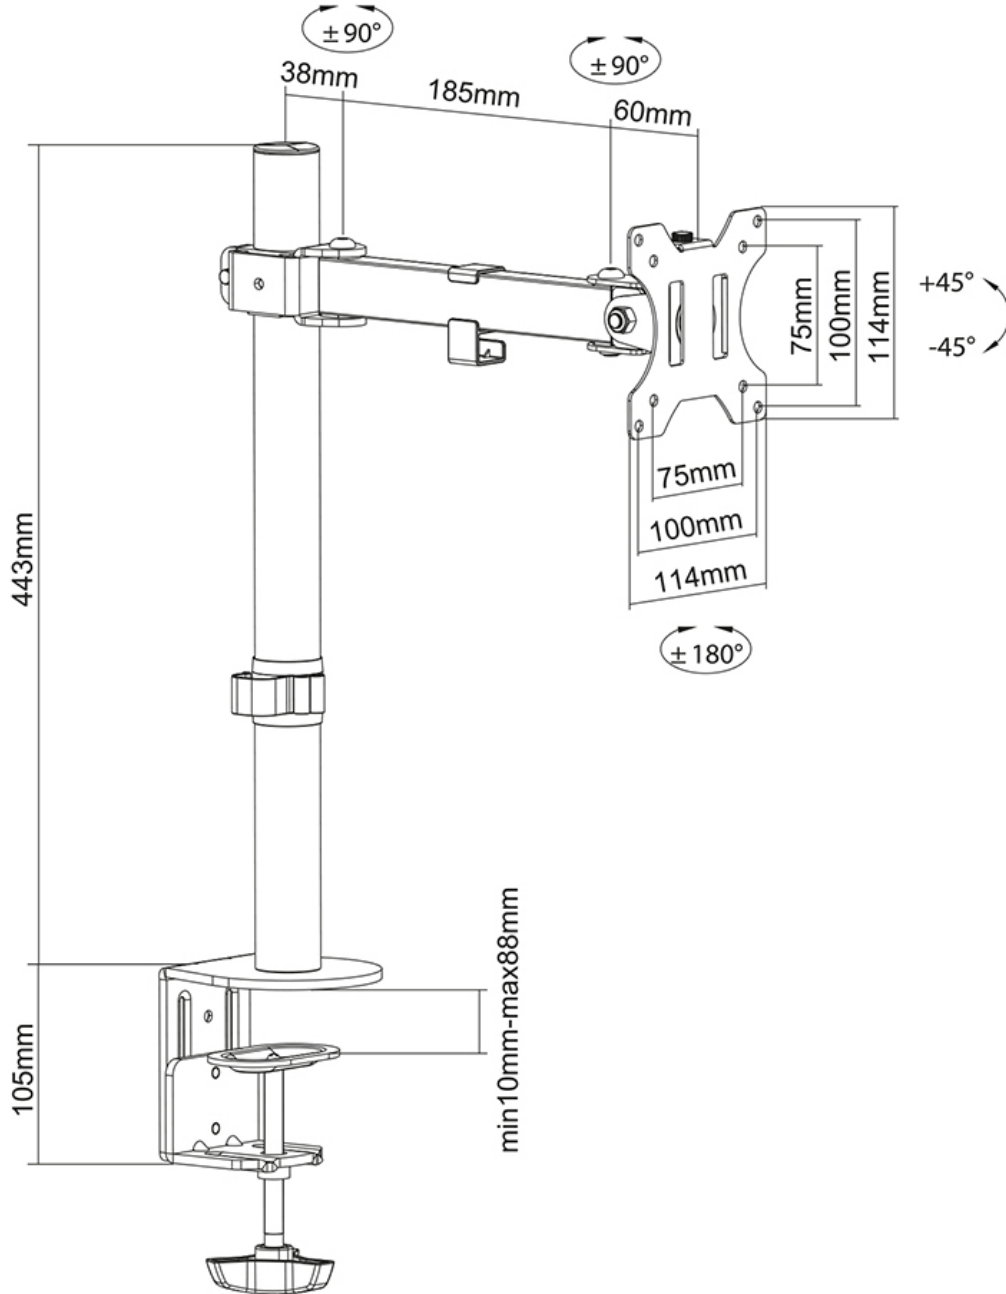

FPMA-D540BLACK

NEOMOUNTS FPMA-D540BLACK SUPPORT
D'ÉCRAN À FIXER 13-32"

Neomounts