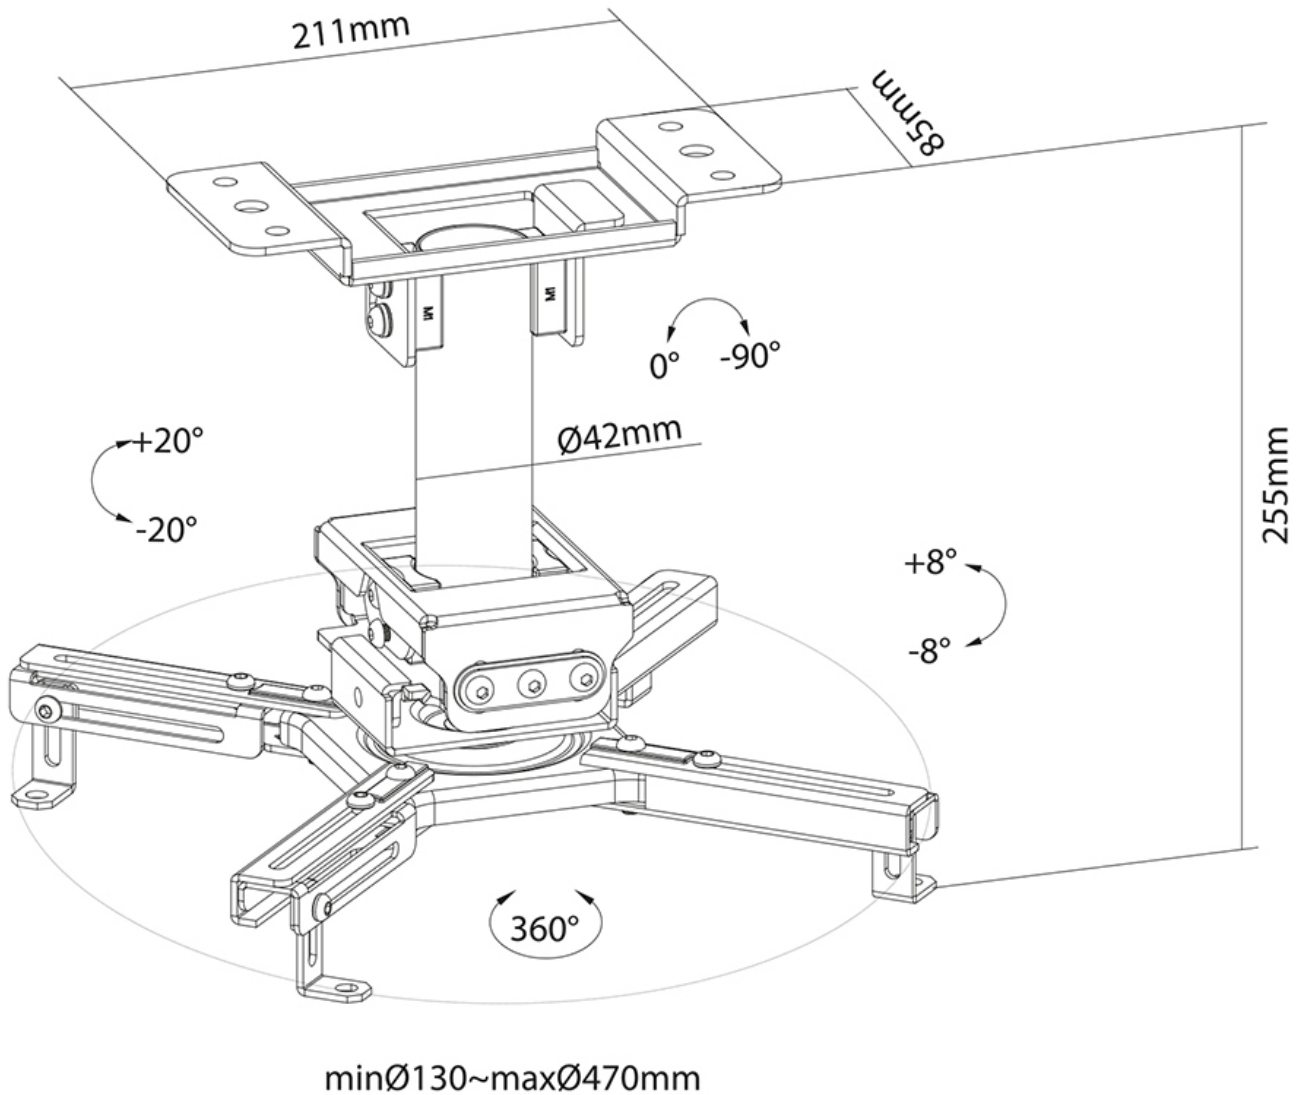

CL25-530BL1

NEOMOUNTS PROJECTOR PLAFONDSTEUN

Neomounts