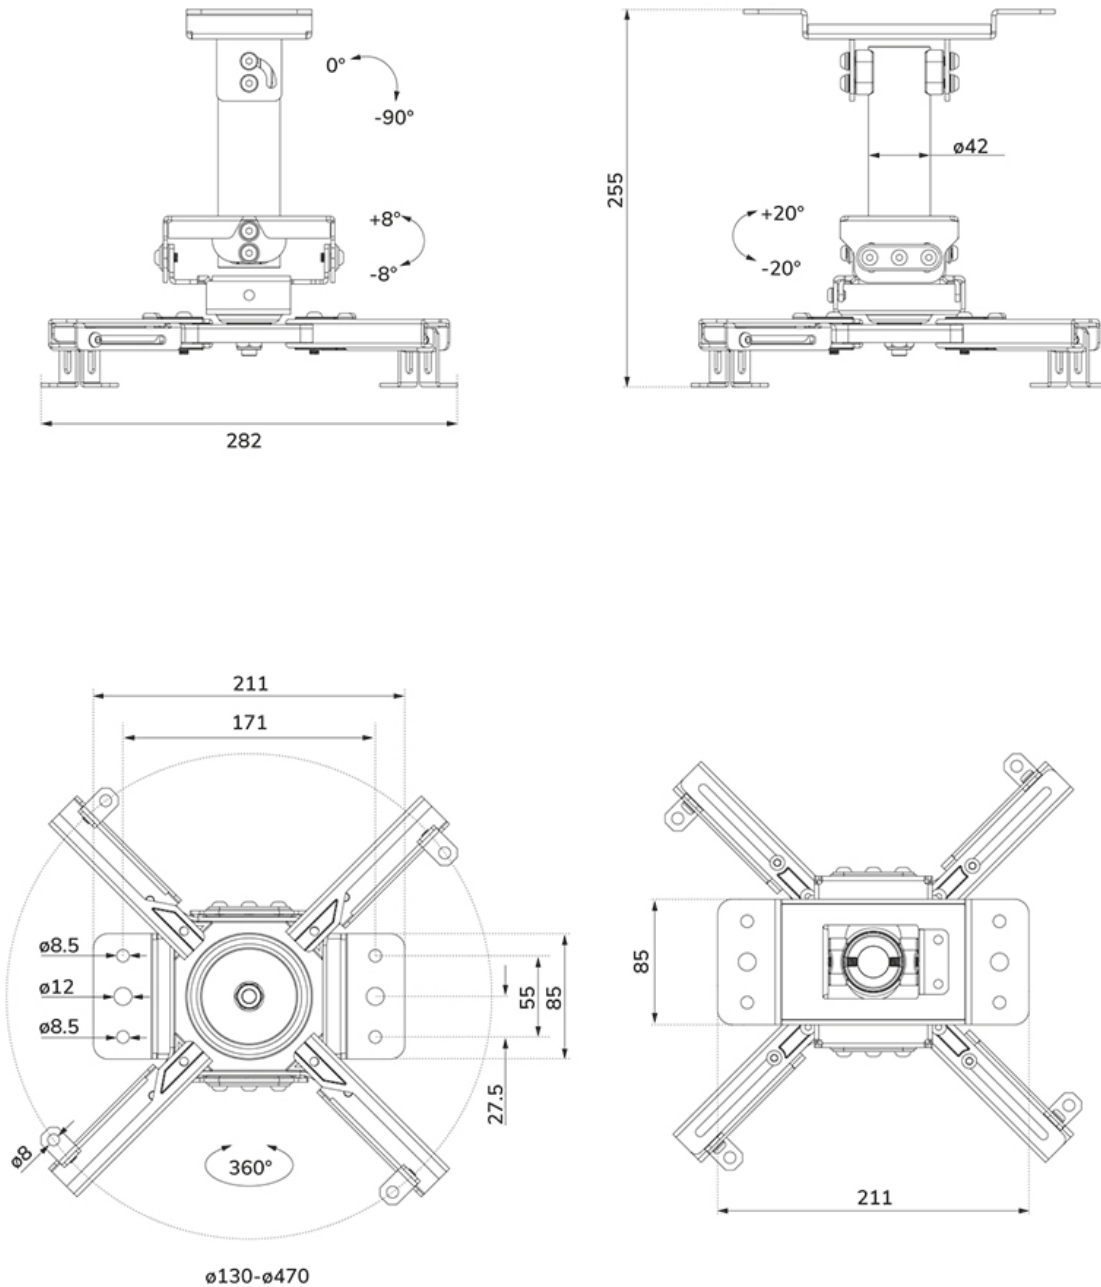

CL25-530BL1

NEOMOUNTS PROJECTOR PLAFONDSTEUN

SPECIFICATIES

ALGEMEEN

Min. draagvermogen	0 kg (per scherm)
Max. draagvermogen	45 kg (per scherm)

FUNCTIONALITEIT

Kantelen (graden)	+20°, -20°
Zwenken (graden)	+8°, -8°
Roteren (graden)	+180°, -180°
Hoogte	25,5 cm
Breedte	47 cm
Diepte	47 cm
Verstellingstype	Manueel

Neomounts

Neomounts

Neomounts CL25-530BL1 universele projector plafondsteun - Zwart

De Neomounts CL25-530BL1 is een universele projector plafondsteun. Dankzij zijn ruime draagvermogen tot wel 45 kg en vele verstelsopties, is deze projector plafondsteun breed inzetbaar. De CL25-530BL1 heeft vier uitschuifbare armen en de veelzijdige kantel- (+20°, -20°), roteer- (360°) en zwenktechnologie (+8°, -8°), zorgt voor optimale plaatsing van de projectie op ieder doek, scherm of muur.

De Neomounts CL25-530BL1 is uitgerust met een handig Easy-release systeem, wat de installatie aanzienlijk vergemakkelijkt; (de)monteren van de projector aan de projectorsteun kan met het grootste gemak en door één persoon worden uitgevoerd. Door de ronde paal is installatie aan een systeemplafond bovendien zeer eenvoudig. Tot slot is de buis van de Neomounts projectorsteun aan de plafondzijde kantelbaar, waardoor de projectorsteun moeiteloos tegen een schuin plafond kan worden geïnstalleerd. De bevestiging van de projectorsteun zelf is solide en stevig en daardoor trillingsvrij.

Neomounts

Measuring unit: mm