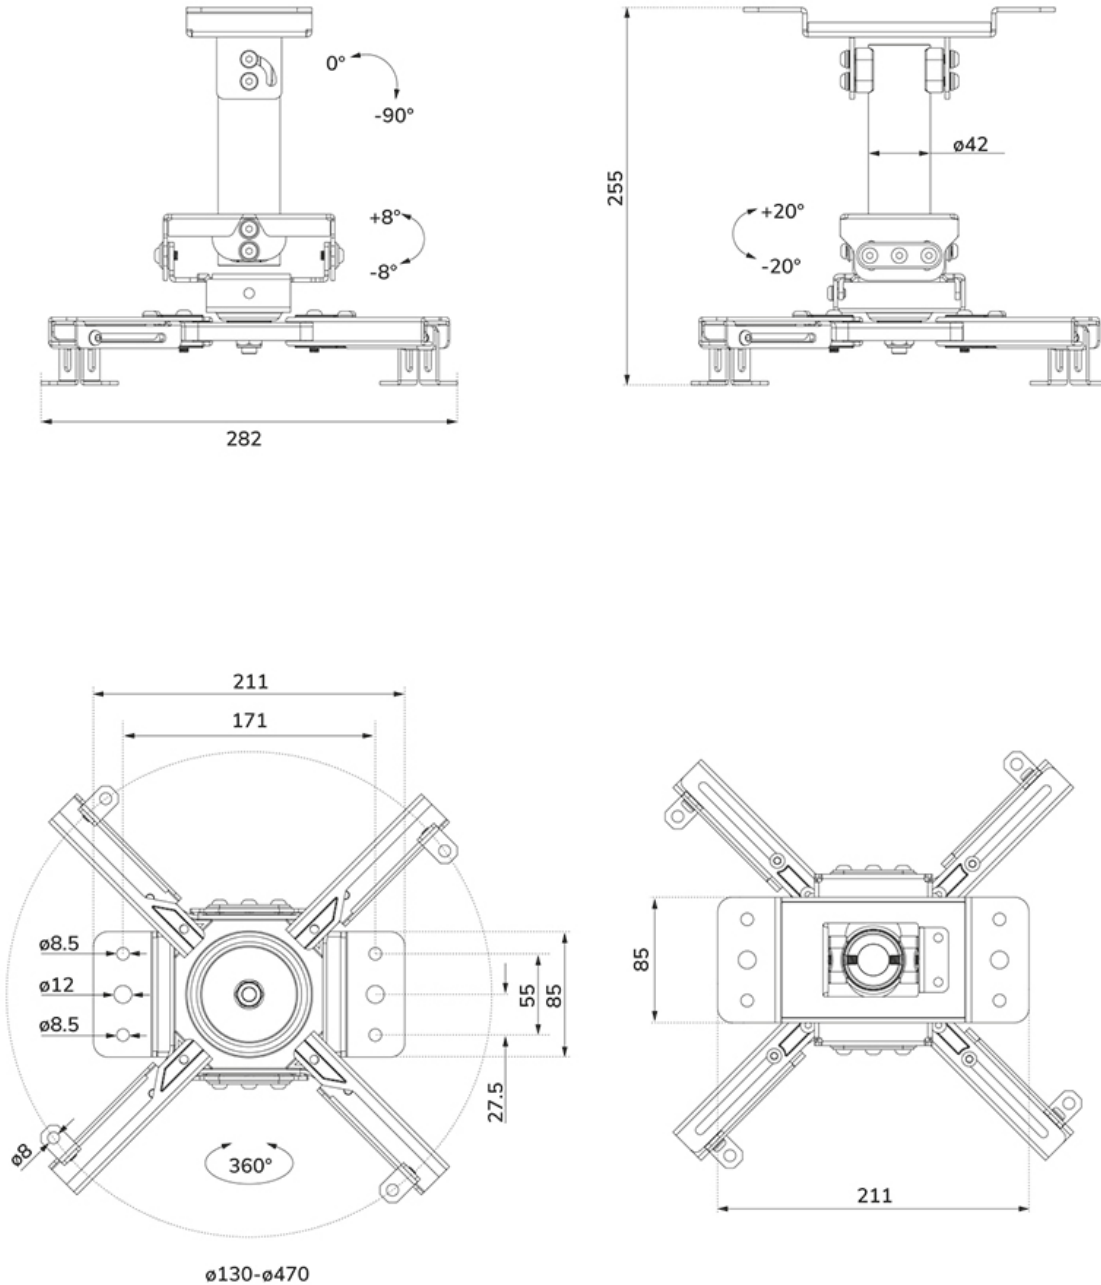

CL25-530BL1

NEOMOUNTS PROJECTOR PLAFONDSTEUN

SPECIFICATIES

ALGEMEEN

Min. draagvermogen	0 kg (per scherm)
Max. draagvermogen	45 kg (per scherm)

FUNCTIONALITEIT

Kantelen (graden)	+20°, -20°
Zwenken (graden)	+8°, -8°
Roteren (graden)	+180°, -180°
Hoogte	25,5 cm
Breedte	47 cm
Diepte	47 cm
Verstellingstype	Manueel

Neomounts

Neomounts

Neomounts CL25-530BL1 universele projector plafondsteun - Zwart

De Neomounts CL25-530BL1 is een universele projector plafondsteun. Dankzij zijn ruime draagvermogen tot wel 45 kg en vele verstelsopties, is deze projector plafondsteun breed inzetbaar. De CL25-530BL1 heeft vier uitschuifbare armen en de veelzijdige kantel- (+20°, -20°), roteer- (360°) en zwenktechnologie (+8°, -8°), zorgt voor optimale plaatsing van de projectie op ieder doek, scherm of muur.

De Neomounts CL25-530BL1 is uitgerust met een handig Easy-release systeem, wat de installatie aanzienlijk vergemakkelijkt; (de)monteren van de projector aan de projectorsteun kan met het grootste gemak en door één persoon worden uitgevoerd. Door de ronde paal is installatie aan een systeemplafond bovendien zeer eenvoudig. Tot slot is de buis van de Neomounts projectorsteun aan de plafondzijde kantelbaar, waardoor de projectorsteun moeiteloos tegen een schuin plafond kan worden geïnstalleerd. De bevestiging van de projectorsteun zelf is solide en stevig en daardoor trillingsvrij.

Neomounts

Measuring unit: mm