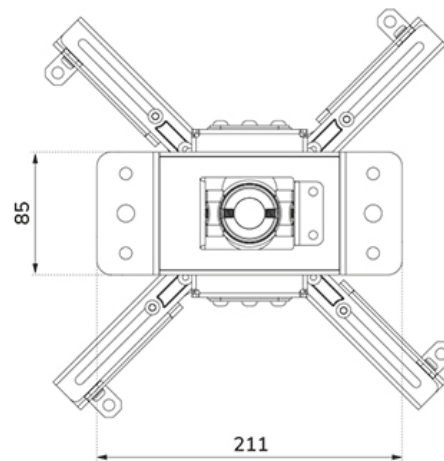

CL25-530BL1

NEOMOUNTS CL25-530BL1 BEAMER PLAFONDBEUGEL - H 25,5 CM - EASY INSTALL - FULL MOTION

Neomounts

Measuring unit: mm