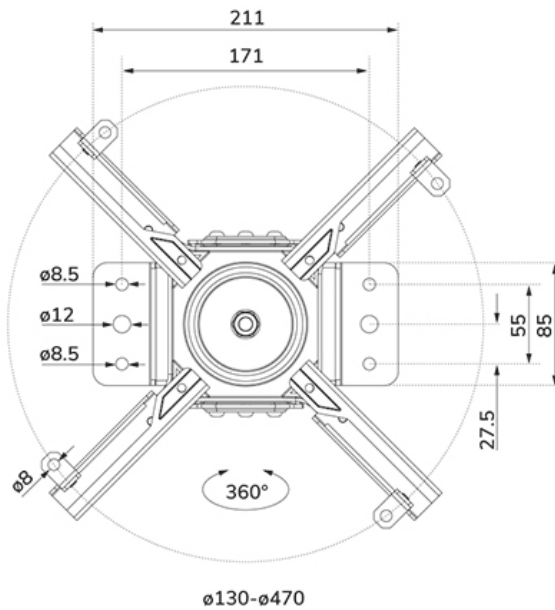

#### FUNCTIE

Kantelen (graden)	+20°, -20°
Zwenken (graden)	+8°, -8°
Roteren (graden)	+180°, -180°
Hoogte	25,5 cm
Breedte	47 cm
Diepte	47 cm
Verstellingstype	Manueel

## NEOMOUNTS CL25-530BL1 BEAMER PLAFONDBEUGEL - H 25,5 CM - EASY INSTALL - FULL MOTION

Neomounts

Neomounts

### Neomounts CL25-530BL1 Beamer plafondbeugel - max 45 kg - h 25,5 cm - Easy Install-model - full motion - zwart

De Neomounts CL25-530BL1 is een universele projector plafondsteun. Dankzij zijn ruime draagvermogen tot wel 45 kg en vele verstelingsopties, is deze projector plafondsteun breed inzetbaar. De CL25-530BL1 heeft vier uitschuifbare armen en de veelzijdige kantel- (+20°, -20°), roteer- (360°) en zwenktechnologie (+8°, -8°), zorgt voor optimale plaatsing van de projectie op ieder doek, scherm of muur.

## NEOMOUNTS CL25-530BL1 BEAMER PLAFONDBEUGEL - H 25,5 CM - EASY INSTALL - FULL MOTION

Neomounts

Measuring unit: mm