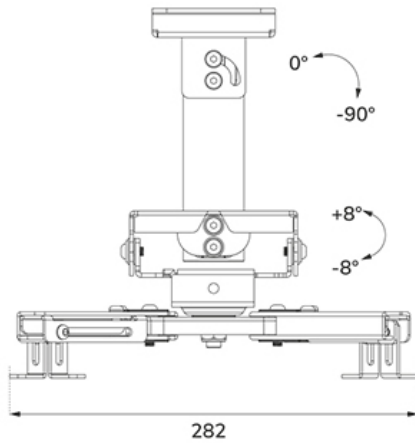

#### FUNCTIE

Kantelen (graden)	+20°, -20°
Zwenken (graden)	+8°, -8°
Roteren (graden)	+180°, -180°
Hoogte	25,5 cm
Breedte	47 cm
Diepte	47 cm
Verstellingstype	Manueel

### Neomounts CL25-530BL1 Beamer plafondbeugel - max 45 kg - h 25,5 cm - Easy Install-model - full motion - zwart

De Neomounts CL25-530BL1 is een universele projector plafondsteun. Dankzij zijn ruime draagvermogen tot wel 45 kg en vele verstelingsopties, is deze projector plafondsteun breed inzetbaar. De CL25-530BL1 heeft vier uitschuifbare armen en de veelzijdige kantel- (+20°, -20°), roteer- (360°) en zwenktechnologie (+8°, -8°), zorgt voor optimale plaatsing van de projectie op ieder doek, scherm of muur.

De Neomounts CL25-530BL1 is uitgerust met een handig Easy-release systeem, wat de installatie aanzienlijk vergemakkelijkt; (de)monteren van de projector aan de projectorsteun kan met het grootste gemak en door één persoon worden uitgevoerd. Door de ronde paal is installatie aan een systeemplafond bovendien zeer eenvoudig. Tot slot is de buis van de Neomounts projectorsteun aan de plafondzijde kantelbaar, waardoor de projectorsteun moeiteloos tegen een schuin plafond kan worden geïnstalleerd. De bevestiging van de projectorsteun zelf is solide en stevig en daardoor trillingsvrij.

## NEOMOUNTS CL25-530BL1 BEAMER PLAFONDBEUGEL - H 25,5 CM - EASY INSTALL - FULL MOTION

Neomounts

Measuring unit: mm