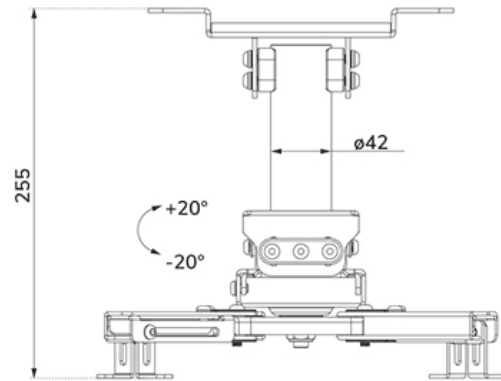

CL25-530BL1

NEOMOUNTS CL25-530BL1 BEAMER PLAFONDBEUGEL - H 25,5 CM - EASY INSTALL - FULL MOTION

Neomounts

Measuring unit: mm