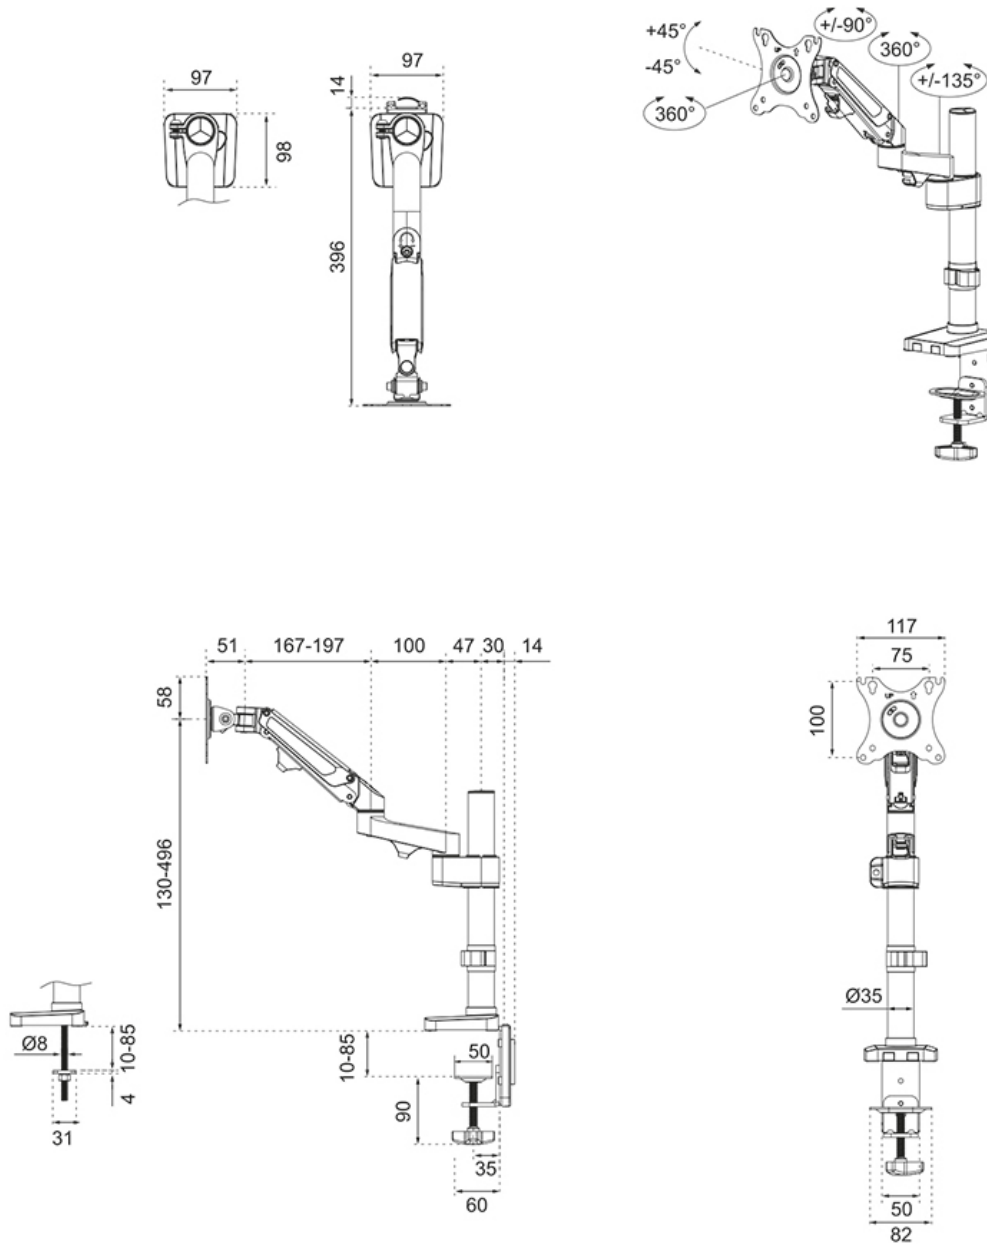

FUNCTIE

Type	Full motion
Hoogteverstelling	7,3-48,1 cm
Breedteverstelling	0-37,8 cm
Diepteinstelling	44 cm
Kantelen (graden)	+45°, -45°
Zwenken (graden)	+90°, -90°
Roteren (graden)	+180°, -180°
Hoogte	67,9 cm
Breedte	11,7 cm
Diepte	44 cm
Verstellingstype	Gasveer

De DS70-750BL1 is geschikt voor schermen met een VESA gatenpatroon van 75x75 of 100x100 mm. Neomounts biedt diverse VESA-adapterplaten voor afwijkende gatenpatronen. De DS70-750BL1 is uitgerust met een Easy-release VESA-systeem voor eenvoudige installatie en wordt geleverd met zowel bureaulem als doorvoer.

DS70-750BL1

NEOMOUNTS DS70-750BL1 MONITORARM 17-27" - GASVEER

Neomounts

Measuring unit: mm