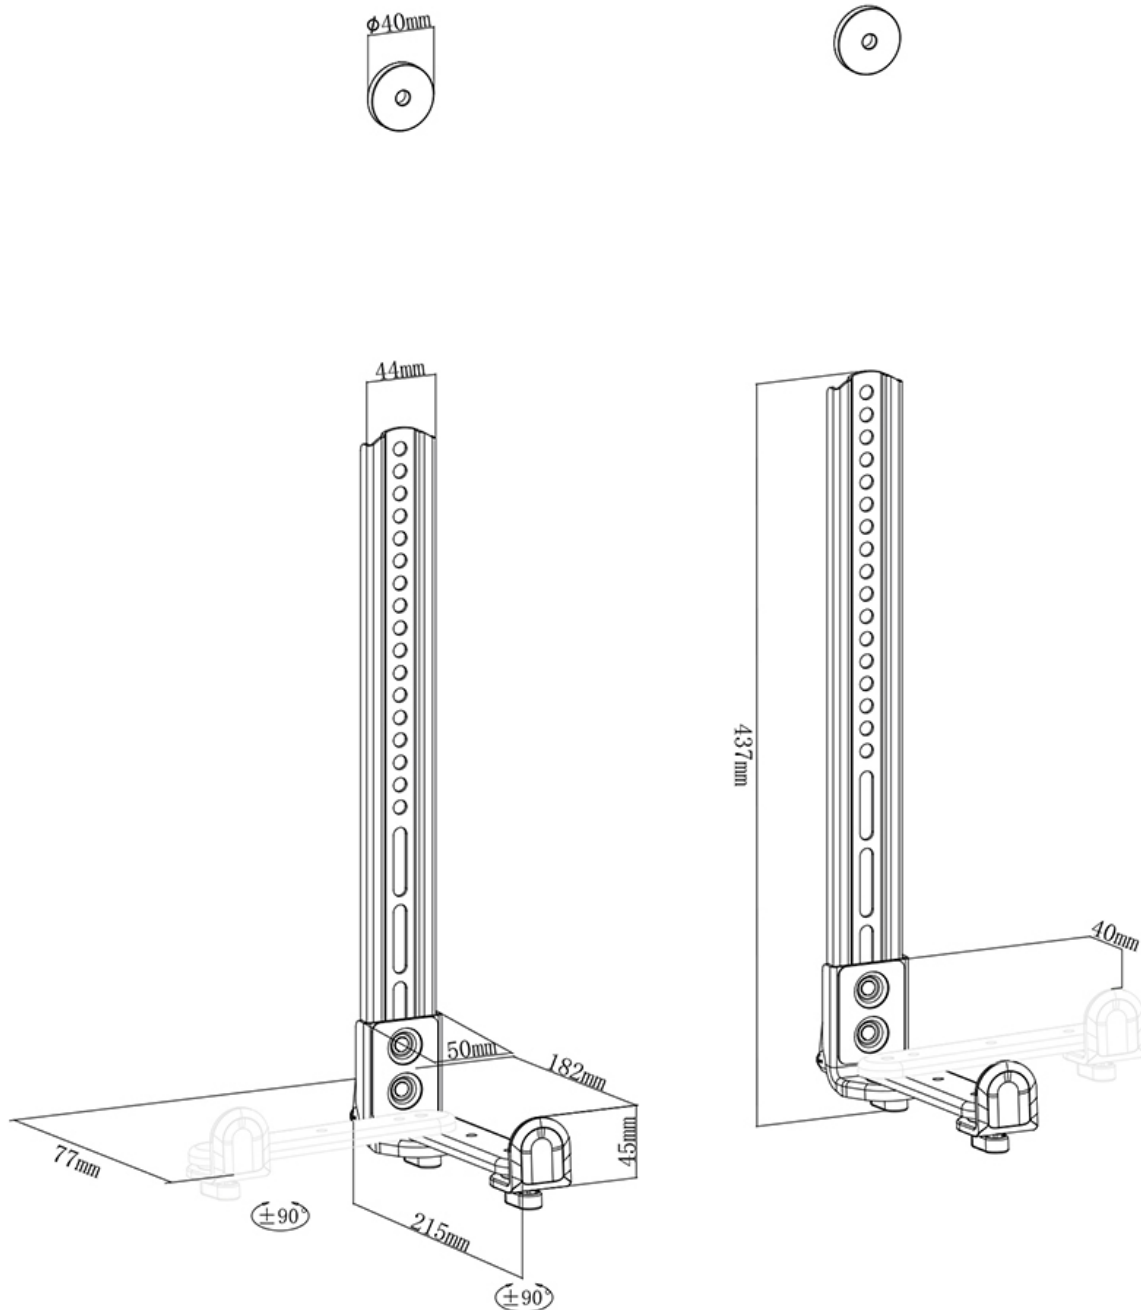

AWL29-650BL1

NEOMOUNTS VIDEOBAR/SOUNDBAR/SPEAKER

Neomounts