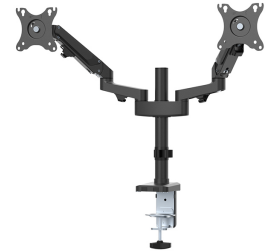

DS70-750BL2

NEOMOUNTS MONITORARM

SPECIFICATIES

ALGEMEEN

Min. beeldformaat*	17 inch
Max. beeldformaat*	27 inch
Min. draagvermogen	2 kg (per scherm)
Max. draagvermogen	7 kg (per scherm)
Schermen	2
VESA minimaal	75x75 mm
VESA maximaal	100x100 mm
Bureaumontage	Doorvoer Klem

FUNCTIONALITEIT

Type	Full motion
Hoogteverstelling	7,3-48,1 cm
Breedteverstelling	0-82,5 cm
Diepte verstelling	0-37,8 cm
Kantelen (graden)	+45°, -45°
Zwenken (graden)	+90°, -90°
Roteren (graden)	+180°, -180°
Hoogte	67,9 cm
Breedte	82,5 cm
Diepte	44 cm
Verstellingstype	Gasveer

Neomounts

Neomounts

Neomounts DS70-750BL2 full motion monitorarm voor 17-27" schermen - Zwart

De Neomounts DS70-750BL2 is een full motion bureausteun voor twee flat screens tot 27" met een maximaal draagvermogen van 7 kg per scherm. Dankzij de veelzijdige kantel- (90°), roteer- (360°) en zwenktechnologie (180°) kan de bureausteun aangepast worden naar iedere gewenste kijkhoek en kan optimaal worden geprofiteerd van de mogelijkheden van de schermen. Bovendien beschikt de steun over gasgeveerde hoogteverstelling (7,3-48,1 cm) en diepte verstelling (0-37,8 cm) om de perfecte werkpositie te kunnen creëren.

De DS70-750BL2 is geschikt voor schermen met een VESA gatenpatroon van 75x75 of 100x100 mm. Neomounts biedt diverse VESA-adaptorplaten voor afwijkende gatenpatronen. De DS70-750BL2 is uitgerust met een Easy-release VESA-systeem voor eenvoudige installatie en wordt geleverd met zowel bureaulem als doorvoer.