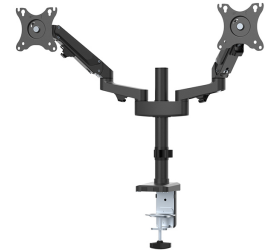

DS70-750BL2

NEOMOUNTS MONITORARM

SPECIFICATIES

ALGEMEEN

Min. beeldformaat*	17 inch
Max. beeldformaat*	27 inch
Min. draagvermogen	2 kg (per scherm)
Max. draagvermogen	7 kg (per scherm)
Schermen	2
VESA minimaal	75x75 mm
VESA maximaal	100x100 mm
Bureaumontage	Doorvoer Klem

FUNCTIONALITEIT

Type	Full motion
Hoogteverstelling	7,3-48,1 cm
Breedteverstelling	0-82,5 cm
Diepte verstelling	0-37,8 cm
Kantelen (graden)	+45°, -45°
Zwenken (graden)	+90°, -90°
Roteren (graden)	+180°, -180°
Hoogte	67,9 cm
Breedte	82,5 cm
Diepte	44 cm
Verstellingstype	Gasveer

Neomounts DS70-750BL2 full motion monitorarm voor 17-27" schermen - Zwart

De Neomounts DS70-750BL2 is een full motion bureausteun voor twee flat screens tot 27" met een maximaal draagvermogen van 7 kg per scherm. Dankzij de veelzijdige kantel- (90°), roteer- (360°) en zwenktechnologie (180°) kan de bureausteun aangepast worden naar iedere gewenste kijkhoek en kan optimaal worden geprofiteerd van de mogelijkheden van de schermen. Bovendien beschikt de steun over gasgeveerde hoogteverstelling (7,3-48,1 cm) en diepte verstelling (0-37,8 cm) om de perfecte werkpositie te kunnen creëren.

De DS70-750BL2 is geschikt voor schermen met een VESA gatenpatroon van 75x75 of 100x100 mm. Neomounts biedt diverse VESA-adapterplaten voor afwijkende gatenpatronen. De DS70-750BL2 is uitgerust met een Easy-release VESA-systeem voor eenvoudige installatie en wordt geleverd met zowel bureaукlem als doorvoer.