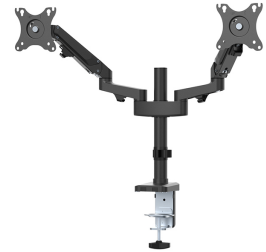

Neomounts

Neomounts DS70-750BL2 full motion monitorarm voor 17-27" schermen - Zwart

De Neomounts DS70-750BL2 is een full motion bureausteun voor twee flat screens tot 27" met een maximaal draagvermogen van 7 kg per scherm. Dankzij de veelzijdige kantel- (90°), roteer- (360°) en zwenktechnologie (180°) kan de bureausteun aangepast worden naar iedere gewenste kijkhoek en kan optimaal worden geprofiteerd van de mogelijkheden van de schermen. Bovendien beschikt de steun over gasgeveerde hoogteverstelling (7,3-48,1 cm) en diepte verstelling (0-37,8 cm) om de perfecte werkpositie te kunnen creëren.

De DS70-750BL2 is geschikt voor schermen met een VESA gatenpatroon van 75x75 of 100x100 mm. Neomounts biedt diverse VESA-adapterplaten voor afwijkende gatenpatronen. De DS70-750BL2 is uitgerust met een Easy-release VESA-systeem voor eenvoudige installatie en wordt geleverd met zowel bureaulem als doorvoer.