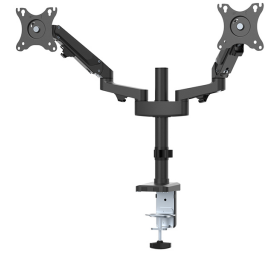

#### GENERALE

Dim. min. schermo*	17 inch
Dim. max. schermo*	27 inch
Peso minimo	2 kg (per schermo)
Peso massimo	7 kg (per schermo)
Schermi	2
Minimo VESA	75x75 mm
Massimo VESA	100x100 mm
Banco di montaggio	Occhiello Fascetta

#### FUNZIONALITÀ

Tipologia	Mobilità completa
Regolazione altezza	7,3-48,1 cm
Regolazione della larghezza	0-82,5 cm
Regolazione della profondità	0-37,8 cm
Inclinazione (gradi)	+45°, -45°
Perno (gradi)	+90°, -90°
Rotazione (gradi)	+180°, -180°
Altezza	67,9 cm
Larghezza	82,5 cm
Profondità	44 cm
Tipo di regolazione	Molla a gas

### Neomounts DS70-750BL2 supporto da tavolo full motion per schermi 17-27" - Nero

Il Neomounts DS70-750BL2 è un supporto da scrivania full motion per due schermi piatti fino a 27" con peso massimo di 7 kg per schermo. Grazie alla versatile inclinazione (90°), rotazione (360°) e perno (180°), il supporto da tavolo può essere regolato a qualsiasi angolo di visione desiderato e può sfruttare appieno le possibilità degli schermi. Inoltre, il supporto ha la regolazione dell'altezza con sospensione a gas (7,3-48,1 cm) e la regolazione della profondità (0-37,8 cm) per ottenere la posizione di lavoro perfetta.

Il DS70-750BL2 è adatto per schermi con uno schema di foratura VESA di 75x75 o 100x100 mm. Neomounts offre varie piastre adattatrici VESA per diversi modelli di fori. Il DS70-750BL2 è dotato di un sistema VESA Easy-release. Per una facile installazione al tavolo viene fornito con un morsetto e un occhiello (entrambi presenti nella confezione).