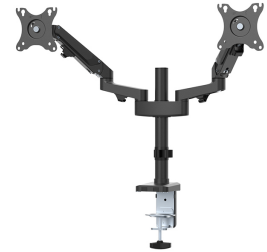

Neomounts

Neomounts DS70-750BL2 full motion monitorarm voor 17-27" schermen - Zwart

De Neomounts DS70-750BL2 is een full motion bureausteun voor twee flat screens tot 27" met een maximaal draagvermogen van 7 kg per scherm. Dankzij de veelzijdige kantel- (90°), roteer- (360°) en zwenktechnologie (180°) kan de bureausteun aangepast worden naar iedere gewenste kijkhoek en kan optimaal worden geprofiteerd van de mogelijkheden van de schermen. Bovendien beschikt de steun over gasgeveerde hoogteverstelling (7,3-48,1 cm) en diepte verstelling (0-37,8 cm) om de perfecte werkpositie te kunnen creëren.

De DS70-750BL2 is geschikt voor schermen met een VESA gatenpatroon van 75x75 of 100x100 mm. Neomounts biedt diverse VESA-adaptorplaten voor afwijkende gatenpatronen. De DS70-750BL2 is uitgerust met een Easy-release VESA-systeem voor eenvoudige installatie en wordt geleverd met zowel bureaulem als doorvoer.