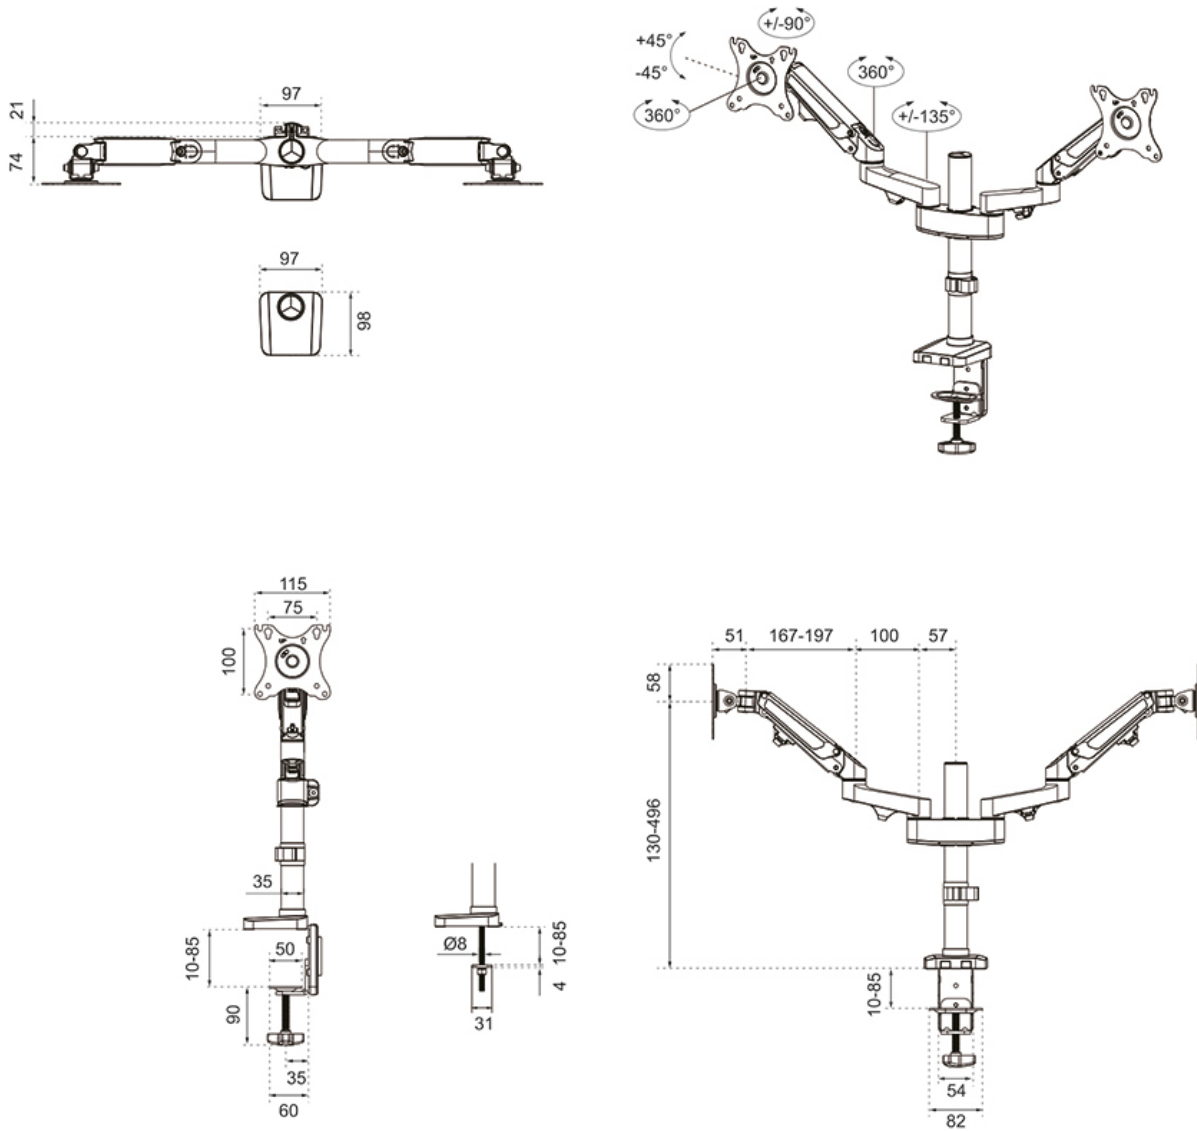

FUNCTIE

Type	Full motion
Hoogteverstelling	7,3-48,1 cm
Breedteverstelling	0-82,5 cm
Diepte verstelling	0-37,8 cm
Kantelen (graden)	+45°, -45°
Zwenken (graden)	+90°, -90°
Roteren (graden)	+180°, -180°
Hoogte	67,9 cm
Breedte	82,5 cm
Diepte	44 cm
Verstellingstype	Gasveer

NEOMOUNTS DS70-750BL2 MONITORARM 17-27" - GASVEER

Neomounts

Neomounts

Neomounts DS70-750BL2 Monitorarm 2 schermen - 17-27" - 2-7 kg/scherm - gasveer - zwart

De Neomounts DS70-750BL2 is een full motion bureausteun voor twee flat screens tot 27" met een maximaal draagvermogen van 7 kg per scherm. Dankzij de veelzijdige kantel- (90°), roteer- (360°) en zwenktechnologie (180°) kan de bureausteun aangepast worden naar iedere gewenste kijkhoek en kan optimaal worden geprofiteerd van de mogelijkheden van de schermen. Bovendien beschikt de steun over gasgeveerde hoogteverstelling (7,3-48,1 cm) en diepte verstelling (0-37,8 cm) om de perfecte werkpositie te kunnen creëren.

De DS70-750BL2 is geschikt voor schermen met een VESA gatenpatroon van 75x75 of 100x100 mm. Neomounts biedt diverse VESA-adapterplaten voor afwijkende gatenpatronen. De DS70-750BL2 is uitgerust met een Easy-release VESA-systeem voor eenvoudige installatie en wordt geleverd met zowel bureaукlem als doorvoer.

DS70-750BL2

NEOMOUNTS DS70-750BL2 MONITORARM 17-27" - GASVEER

Neomounts

Measuring unit: mm