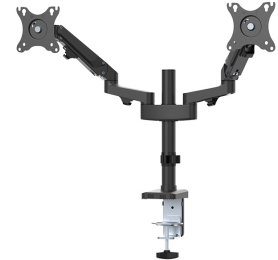

FUNCTIE

Type	Full motion
Hoogteverstelling	7,3-48,1 cm
Breedteverstelling	0-82,5 cm
Diepte verstelling	0-37,8 cm
Kantelen (graden)	+45°, -45°
Zwenken (graden)	+90°, -90°
Roteren (graden)	+180°, -180°
Hoogte	67,9 cm
Breedte	82,5 cm
Diepte	44 cm
Verstellingstype	Gasveer

NEOMOUNTS DS70-750BL2 MONITORARM 17-27" - GASVEER

Neomounts

Neomounts

Neomounts DS70-750BL2 Monitorarm 2 schermen - 17-27" - 2-7 kg/scherm - gasveer - zwart

De Neomounts DS70-750BL2 is een full motion bureausteun voor twee flat screens tot 27" met een maximaal draagvermogen van 7 kg per scherm. Dankzij de veelzijdige kantel- (90°), roteer- (360°) en zwenktechnologie (180°) kan de bureausteun aangepast worden naar iedere gewenste kijkhoek en kan optimaal worden geprofiteerd van de mogelijkheden van de schermen. Bovendien beschikt de steun over gasgeveerde hoogteverstelling (7,3-48,1 cm) en diepte verstelling (0-37,8 cm) om de perfecte werkpositie te kunnen creëren.

De DS70-750BL2 is geschikt voor schermen met een VESA gatenpatroon van 75x75 of 100x100 mm. Neomounts biedt diverse VESA-adapterplaten voor afwijkende gatenpatronen. De DS70-750BL2 is uitgerust met een Easy-release VESA-systeem voor eenvoudige installatie en wordt geleverd met zowel bureaукlem als doorvoer.