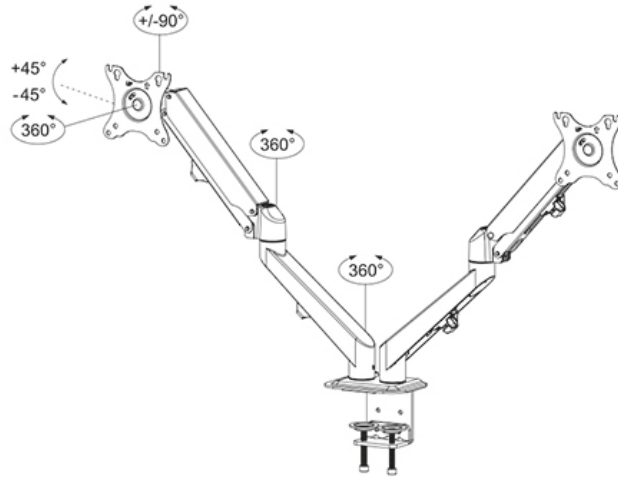

DS70-700BL2

SPECIFICATIES

ALGEMEEN

Min. beeldformaat*	17
Max. beeldformaat*	27
Min. draagvermogen	2
Max. draagvermogen	7
Schermen	2
VESA minimaal	75x75 mm
VESA maximaal	100x100 mm
Bureaumontage	

FUNCTIE

Type	Full motion
Hoogteverstelling	15,2-40,2 cm
Breedteverstelling	105,6 cm
Diepteinstelling	0-48 cm
Kantelen (graden)	+90°, -45°
Zwenken (graden)	+90°, -90°
Roteren (graden)	+180°, -180°
Hoogte	56,6 cm
Breedte	11,7 cm
Diepte	54,2 cm
Verstellingstype	Gasveer

NEOMOUNTS DS70-700BL2 MONITORARM 17-27" - GASVEER

Neomounts

Neomounts

Neomounts DS70-700BL2 Monitorarm 2 schermen - 17-27" - 2-7 kg/scherm - gasveer - zwart

De Neomounts DS70-700BL2 is een full motion bureausteun voor twee flat screens tot 27" met een maximaal draagvermogen van 7 kg per scherm. Dankzij de veelzijdige kantel- (90°), roteer- (360°) en zwenktechnologie (180°) kan de bureausteun aangepast worden naar iedere gewenste kijkhoek en kan optimaal worden geprofiteerd van de mogelijkheden van de schermen. Bovendien beschikt de steun over gasgeveerde hoogteverstelling (7,3-48,1 cm) en diepteinstelling (0-37,8 cm) om de perfecte werkpositie te kunnen creëren.

De DS70-700BL2 is geschikt voor schermen met een VESA gatenpatroon van 75x75 of 100x100 mm. Neomounts biedt diverse VESA-adapterplaten voor afwijkende gatenpatronen.

DS70-700BL2

NEOMOUNTS DS70-700BL2 MONITORARM 17-27" -
GASVEER

Neomounts

Measuring unit: mm