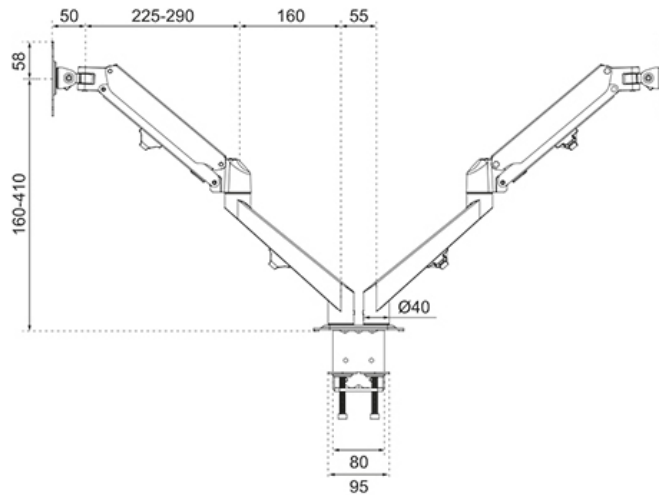

DS70-700BL2

SPECIFICATIES

ALGEMEEN

Min. beeldformaat*	17
Max. beeldformaat*	27
Min. draagvermogen	2
Max. draagvermogen	7
Schermen	2
VESA minimaal	75x75 mm
VESA maximaal	100x100 mm
Bureaumontage	

FUNCTIE

Type	Full motion
Hoogteverstelling	15,2-40,2 cm
Breedteverstelling	105,6 cm
Diepteinstelling	0-48 cm
Kantelen (graden)	+90°, -45°
Zwenken (graden)	+90°, -90°
Roteren (graden)	+180°, -180°
Hoogte	56,6 cm
Breedte	11,7 cm
Diepte	54,2 cm
Verstellingstype	Gasveer

NEOMOUNTS DS70-700BL2 MONITORARM 17-27" - GASVEER

Neomounts

Neomounts

Neomounts DS70-700BL2 Monitorarm 2 schermen - 17-27" - 2-7 kg/scherm - gasveer - zwart

De Neomounts DS70-700BL2 is een full motion bureausteun voor twee flat screens tot 27" met een maximaal draagvermogen van 7 kg per scherm. Dankzij de veelzijdige kantel- (90°), roteer- (360°) en zwenktechnologie (180°) kan de bureausteun aangepast worden naar iedere gewenste kijkhoek en kan optimaal worden geprofiteerd van de mogelijkheden van de schermen. Bovendien beschikt de steun over gasgeveerde hoogteverstelling (7,3-48,1 cm) en diepteinstelling (0-37,8 cm) om de perfecte werkpositie te kunnen creëren.

De DS70-700BL2 is geschikt voor schermen met een VESA gatenpatroon van 75x75 of 100x100 mm. Neomounts biedt diverse VESA-adapterplaten voor afwijkende gatenpatronen.

DS70-700BL2

NEOMOUNTS DS70-700BL2 MONITORARM 17-27" -
GASVEER

Neomounts

Measuring unit: mm