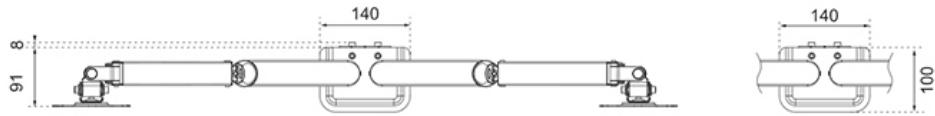

DS70-700BL2

NEOMOUNTS DS70-700BL2 MONITORARM 17-27" -
GASVEER

Neomounts

Measuring unit: mm