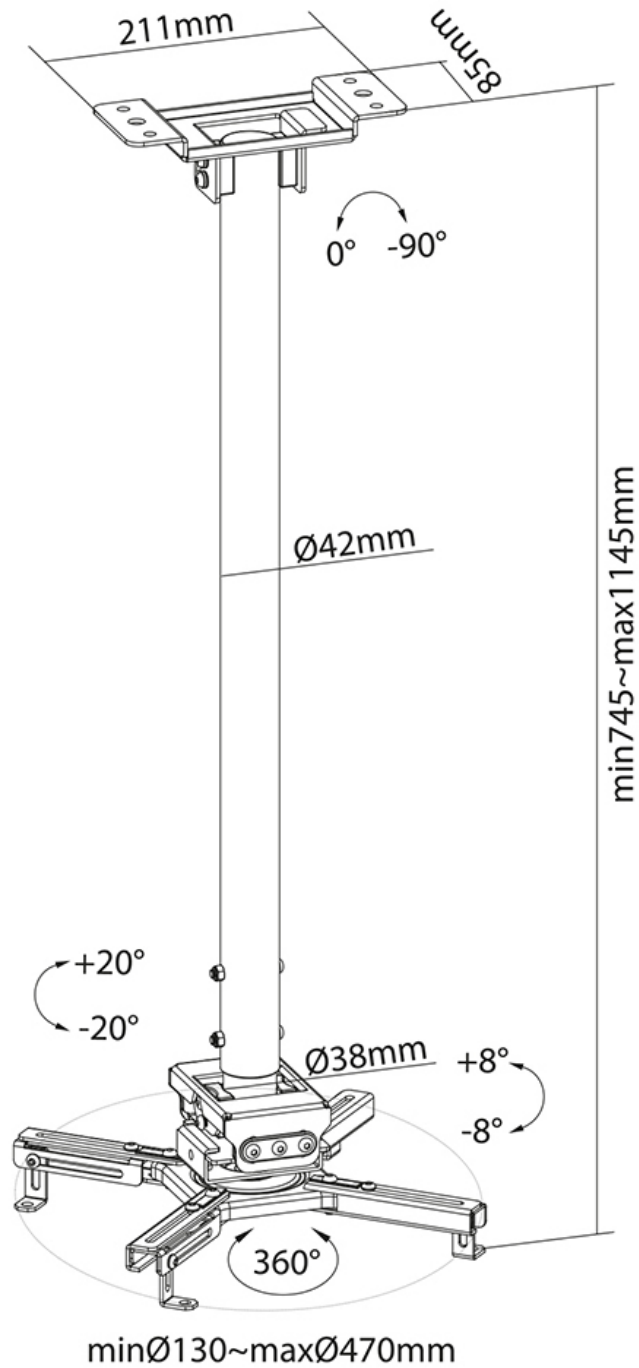

CL25-550BL1

NEOMOUNTS SOPORTE DE TECHO PARA

Neomounts