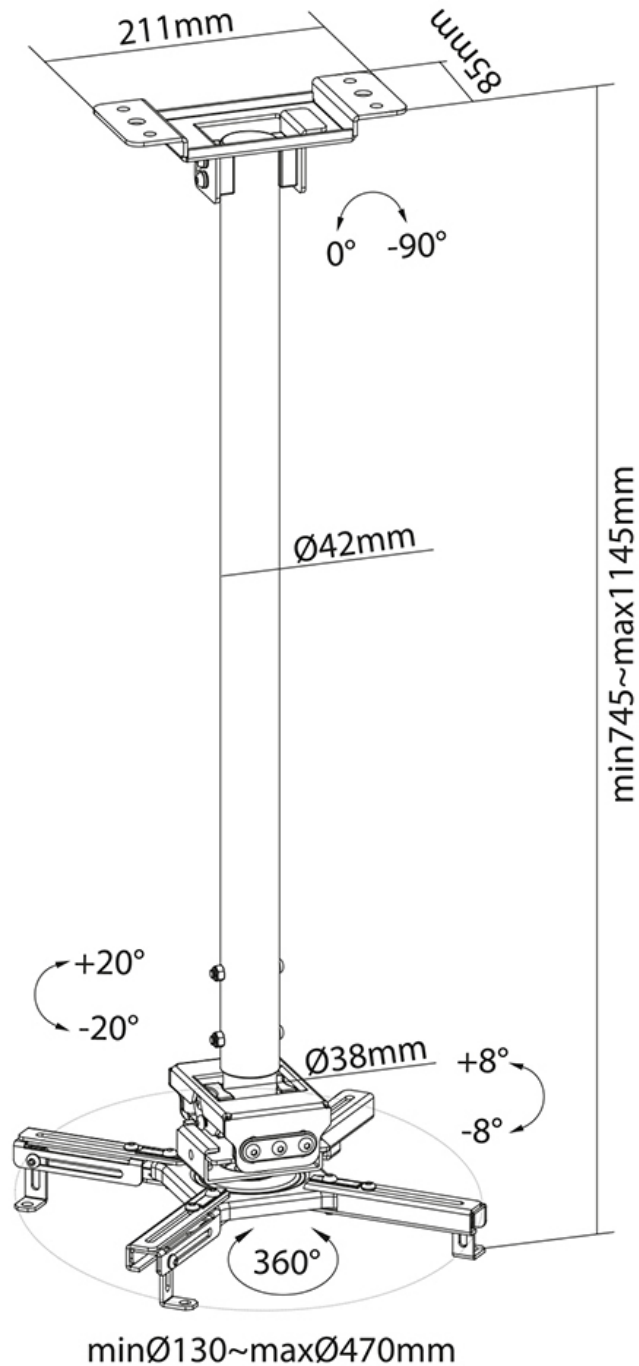

CL25-550BL1

NEOMOUNTS PROJECTOR PLAFONDSTEUN

Neomounts