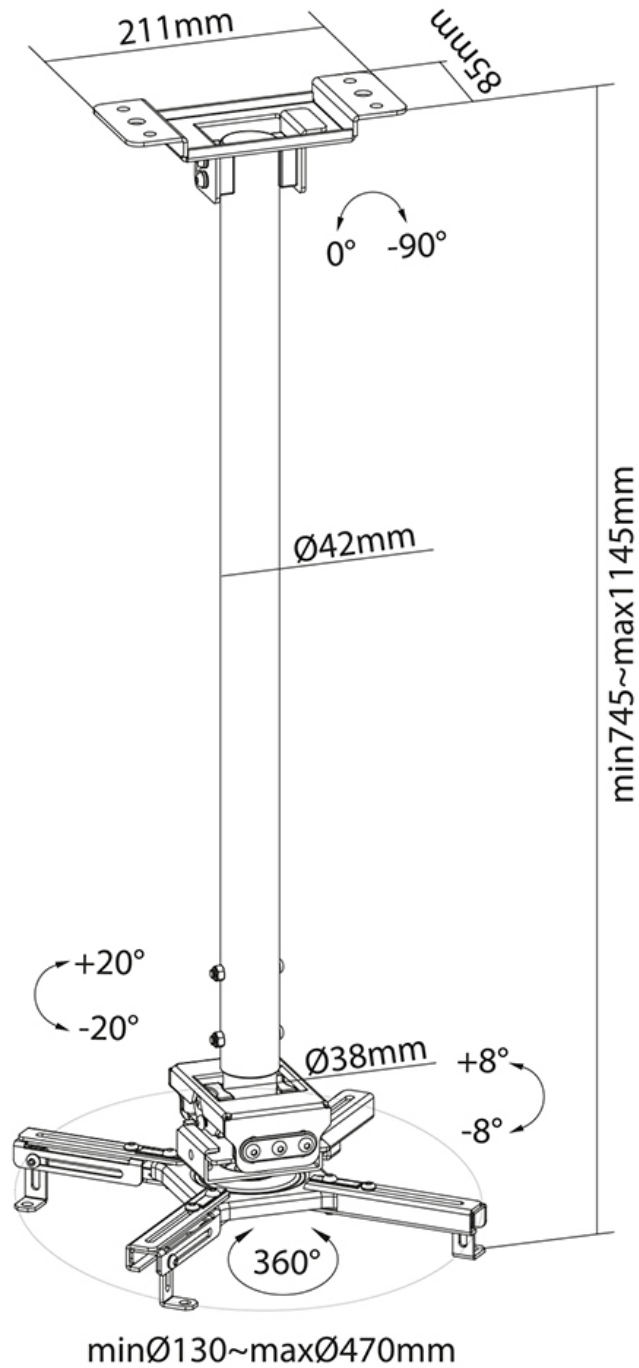

CL25-550BL1

NEOMOUNTS PROJECTOR PLAFONDSTEUN

Neomounts