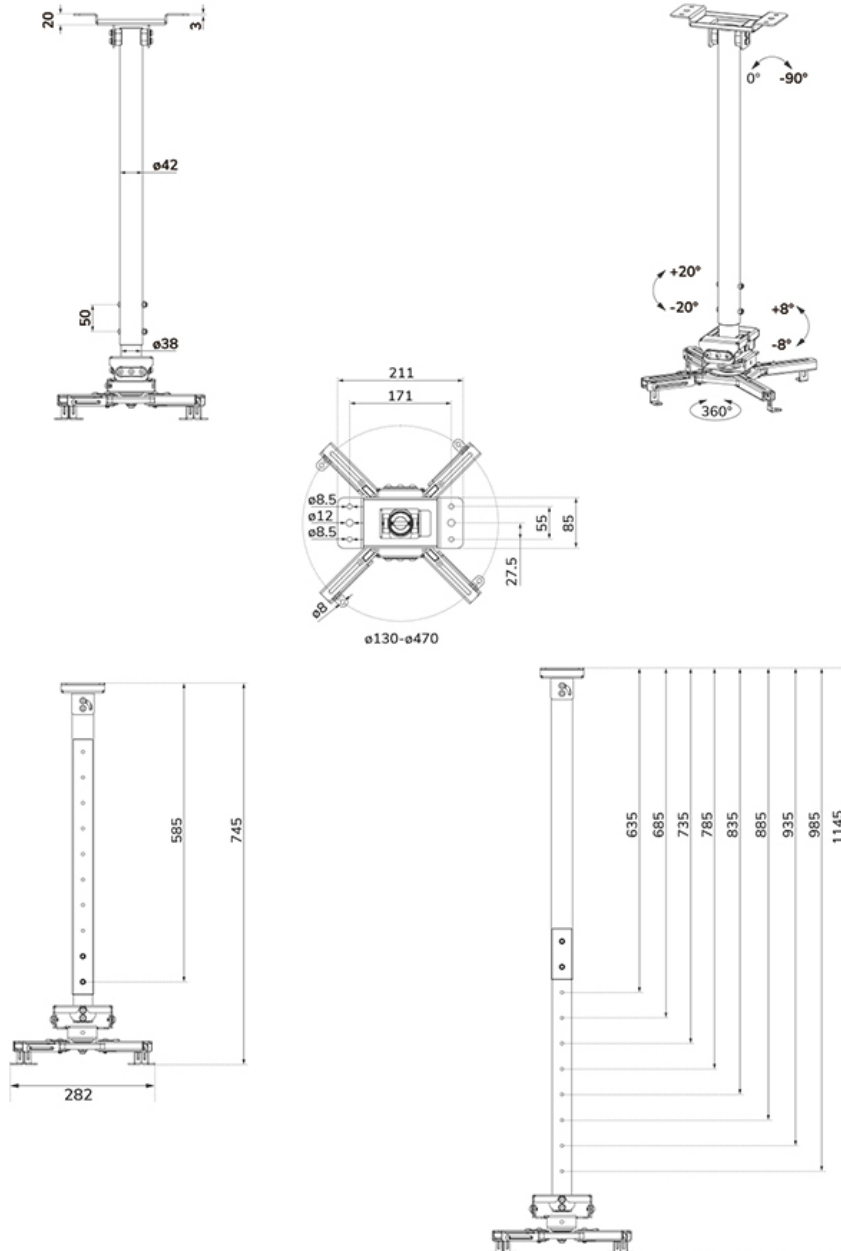

#### FUNCTIE

|                   |               |
|-------------------|---------------|
| Hoogteverstelling | 74,5-114,5 cm |
| Kantelen (graden) | +20°, -20°    |
| Zwenken (graden)  | +8°, -8°      |
| Roteren (graden)  | +180°, -180°  |
| Hoogte            | 114,5 cm      |
| Breedte           | 47 cm         |
| Diepte            | 47 cm         |
| Verstellingstype  | Manueel       |

### Neomounts CL25-550BL1 Beamer plafondbeugel - max 35 kg - h 74,5-114,5 cm - Easy Install-model - full motion - zwart

De Neomounts CL25-550BL1 is een universele projector plafondsteun. Dankzij zijn ruime draagvermogen tot wel 35 kg en vele verstellopties, is deze projector plafondsteun breed inzetbaar. De CL25-550BL1 heeft vier uitschuifbare armen en de veelzijdige kantel- (+20°, -20°), roteer- (360°) en zwenktechnologie (+8°, -8°), zorgt voor optimale plaatsing van de projectie op ieder doek, scherm of muur. Ook is de steun in hoogte verstelbaar van 74,5 tot 114,5 cm.

De Neomounts CL25-550BL1 is uitgerust met een handig Easy-release systeem, wat de installatie aanzienlijk vergemakkelijkt; (de)monteren van de projector aan de projectorsteun kan met het grootste gemak en door één persoon worden uitgevoerd. Door de ronde paal is installatie aan een systeemplafond bovendien zeer eenvoudig. Tot slot is de buis van de Neomounts projectorsteun aan de plafondzijde kantelbaar, waardoor de projectorsteun moeiteloos tegen een schuin plafond kan worden geïnstalleerd. De bevestiging van de projectorsteun zelf is solide en stevig en daardoor trillingsvrij.

## NEOMOUNTS CL25-550BL1 BEAMER PLAFONDBEUGEL - H 74,5-114,5 CM - EASY INSTALL - FULL MOTION

Neomounts

Measuring unit: mm