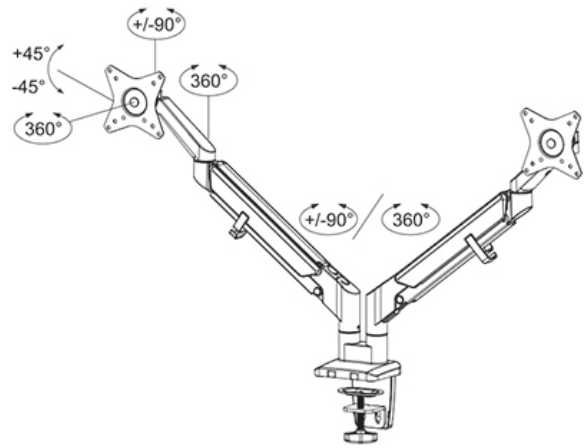

DS70-810BL2

NEOMOUNTS DS70-810BL2 MONITORARM 17-32" -
GASVEER - RUIMTEBESPAREND - 180°-STOP

Neomounts

Measuring unit: mm