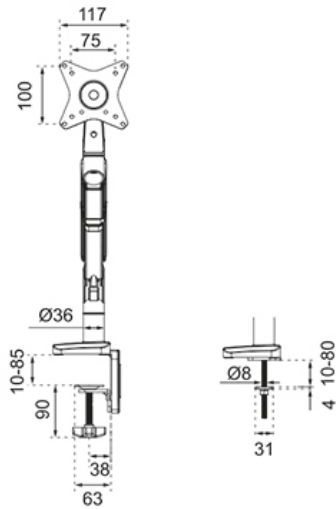

#### FUNCTIE

Type	Full motion
Hoogteverstelling	26,5-55 cm
Breedteverstelling	0-107 cm
Diepteinstelling	0-49 cm
Kantelen (graden)	+45°, -45°
Zwenken (graden)	+90°, -90°
Roteren (graden)	+180°, -180°
Hoogte	61,5 cm
Breedte	11,7 cm
Diepte	55,5 cm
Verstellingstype	Gasveer

DS70-810BL2

NEOMOUNTS DS70-810BL2 MONITORARM 17-32" -  
GASVEER - RUIMTEBESPAREND - 180°-STOP

Neomounts

Measuring unit: mm