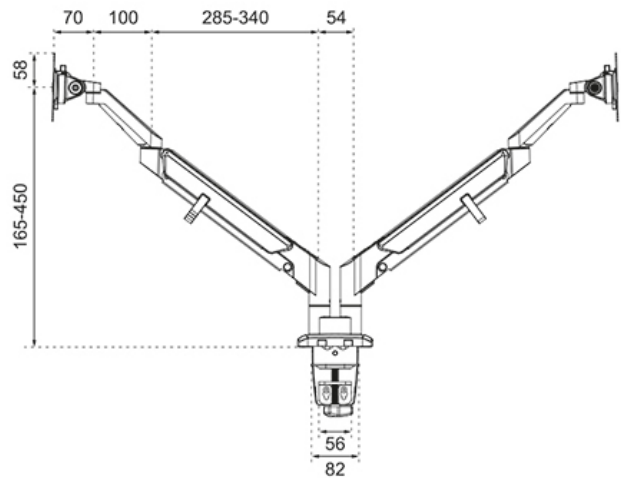

#### FUNCTIE

Type	Full motion
Hoogteverstelling	26,5-55 cm
Breedteverstelling	0-107 cm
Diepteinstelling	0-49 cm
Kantelen (graden)	+45°, -45°
Zwenken (graden)	+90°, -90°
Roteren (graden)	+180°, -180°
Hoogte	61,5 cm
Breedte	11,7 cm
Diepte	55,5 cm
Verstellingstype	Gasveer

### Neomounts DS70-810BL2 Monitorarm 2 schermen - 17-32" - 1-9 kg/scherm - gasveer - 180°-stop - ruimtebesparend T-Rex model - zwart

De Neomounts DS70-810BL2 is een full motion bureausteun voor twee flat screens tot 32" met een maximaal draagvermogen van 9 kg per scherm. Dankzij de veelzijdige kantel- (90°), roteer- (360°) en zwenktechnologie (180°) kan de bureausteun aangepast worden naar iedere gewenste kijkhoek en kan optimaal worden geprofiteerd van de mogelijkheden van de schermen. Bovendien beschikt de steun over gasgeveerde hoogteverstelling (26,5-55 cm) en diepteinstelling (0-49 cm) om de perfecte werkpositie te kunnen creëren. Bovendien is de DS70-810BL2 voorzien van het handige 180°-stopmechanisme, waarmee de steun veilig veresteld kan worden, zelfs wanneer deze dicht bij een muur of scheidingspaneel is geplaatst zonder contact met de muur te maken. De slimme kabelmanagementclips zorgen voor een overzichtelijke geleiding van de kabels.

Dankzij de korte T-Rex® bovenarm is slechts minimale diepte nodig bij plaatsing nabij een muur of scheidingspaneel. Hierdoor kunnen de schermen verder van de gebruiker af worden gepositioneerd wat beter is voor de ogen en er tevens meer ruimte overblijft voor een goede ergonomische werkhouding. De DS70-810BL2 is geschikt voor schermen met een VESA gatenpatroon van 75x75 of 100x100 mm. Neomounts biedt diverse VESA-adapterplaten voor afwijkende gatenpatronen. De DS70-810BL2 is uitgerust met een Quick-release VESA-systeem voor eenvoudige installatie en wordt geleverd met zowel bureaulem als doorvoer.

DS70-810BL2

NEOMOUNTS DS70-810BL2 MONITORARM 17-32" -  
GASVEER - RUIMTEBESPAREND - 180°-STOP

Neomounts

Measuring unit: mm