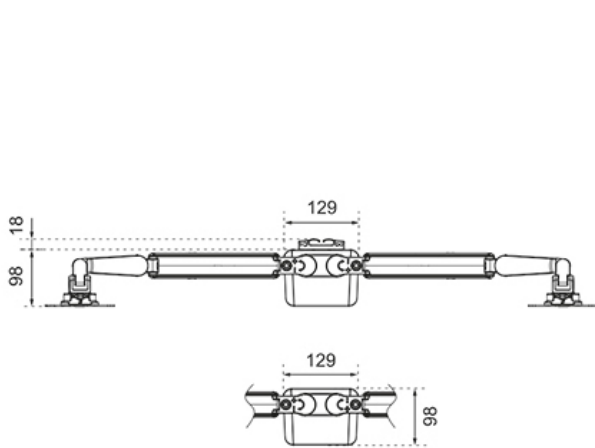

#### FUNCTIE

Type	Full motion
Hoogteverstelling	26,5-55 cm
Breedteverstelling	0-107 cm
Diepteinstelling	0-49 cm
Kantelen (graden)	+45°, -45°
Zwenken (graden)	+90°, -90°
Roteren (graden)	+180°, -180°
Hoogte	61,5 cm
Breedte	11,7 cm
Diepte	55,5 cm
Verstellingstype	Gasveer

### Neomounts DS70-810BL2 Monitorarm 2 schermen - 17-32" - 1-9 kg/scherm - gasveer - 180°-stop - ruimtebesparend T-Rex model - zwart

De Neomounts DS70-810BL2 is een full motion bureausteun voor twee flat screens tot 32" met een maximaal draagvermogen van 9 kg per scherm. Dankzij de veelzijdige kantel- (90°), roteer- (360°) en zwenktechnologie (180°) kan de bureausteun aangepast worden naar iedere gewenste kijkhoek en kan optimaal worden geprofiteerd van de mogelijkheden van de schermen. Bovendien beschikt de steun over gasgeveerde hoogteverstelling (26,5-55 cm) en diepteinstelling (0-49 cm) om de perfecte werkpositie te kunnen creëren. Bovendien is de DS70-810BL2 voorzien van het handige 180°-stopmechanisme, waarmee de steun veilig veresteld kan worden, zelfs wanneer deze dicht bij een muur of scheidingspaneel is geplaatst zonder contact met de muur te maken. De slimme kabelmanagementclips zorgen voor een overzichtelijke geleiding van de kabels.

Dankzij de korte T-Rex® bovenarm is slechts minimale diepte nodig bij plaatsing nabij een muur of scheidingspaneel. Hierdoor kunnen de schermen verder van de gebruiker af worden gepositioneerd wat beter is voor de ogen en er tevens meer ruimte overblijft voor een goede ergonomische werkhouding. De DS70-810BL2 is geschikt voor schermen met een VESA gatenpatroon van 75x75 of 100x100 mm. Neomounts biedt diverse VESA-adapterplaten voor afwijkende gatenpatronen. De DS70-810BL2 is uitgerust met een Quick-release VESA-systeem voor eenvoudige installatie en wordt geleverd met zowel bureaulem als doorvoer.

DS70-810BL2

NEOMOUNTS DS70-810BL2 MONITORARM 17-32" -  
GASVEER - RUIMTEBESPAREND - 180°-STOP

Neomounts

Measuring unit: mm