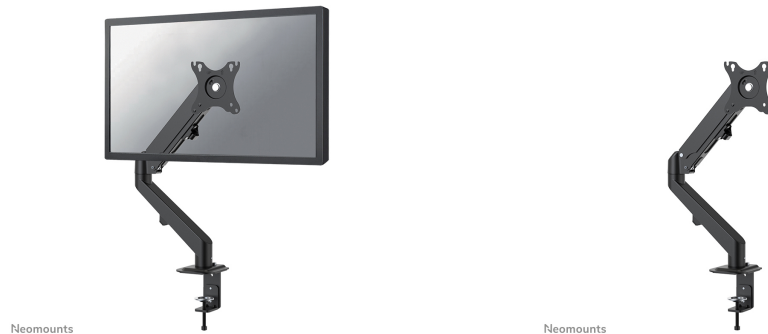

DS70-700BL1

NEOMOUNTS SUPPORTO DA SCRIVANIA

SPECIFICAZIONI

GENERALE

Dim. min. schermo*	17 inch
Dim. max. schermo*	27 inch
Peso minimo	2 kg (per schermo)
Peso massimo	7 kg (per schermo)
Max. peso curvo/ultra wide	7 kg (per schermo)
Schermi	1
Minimo VESA	75x75 mm
Massimo VESA	100x100 mm
Banco di montaggio	Fascetta

FUNZIONALITÀ

Tipologia	Inclinazione Ruotare Girare Mobilità completa
Regolazione altezza	15,2-40,2 cm
Regolazione della profondità	0-48 cm
Inclinazione (gradi)	+90°, -45°
Perno (gradi)	+90°, -90°
Rotazione (gradi)	+180°, -180°
Altezza	56,6 cm
Larghezza	11,7 cm
Profondità	54,2 cm
Tipo di regolazione	Molla a gas

Neomounts DS70-700BL1 supporto da tavolo full motion per schermi 17-27" - Nero

Il Neomounts DS70-700BL1 è un supporto da scrivania full motion per uno schermo piatto fino a 27" con peso massimo di 7 kg. Grazie alla versatile inclinazione (135°), rotazione (360°) e perno (180°), il supporto da tavolo può essere regolato a qualsiasi angolo di visione desiderato per sfruttare appieno la visione del tuo schermo. Inoltre, il supporto ha la regolazione dell'altezza con sospensione a gas (15,2-40,2 cm) e la regolazione della profondità (0-48 cm) per ottenere la posizione di lavoro perfetta.

Il DS70-700BL1 è adatto per schermi con uno schema di foratura VESA di 75x75 o 100x100 mm. Neomounts offre varie piastre adattatrici VESA per diversi modelli di fori.

DS70-700BL1

NEOMOUNTS SUPPORTO DA SCRIVANIA