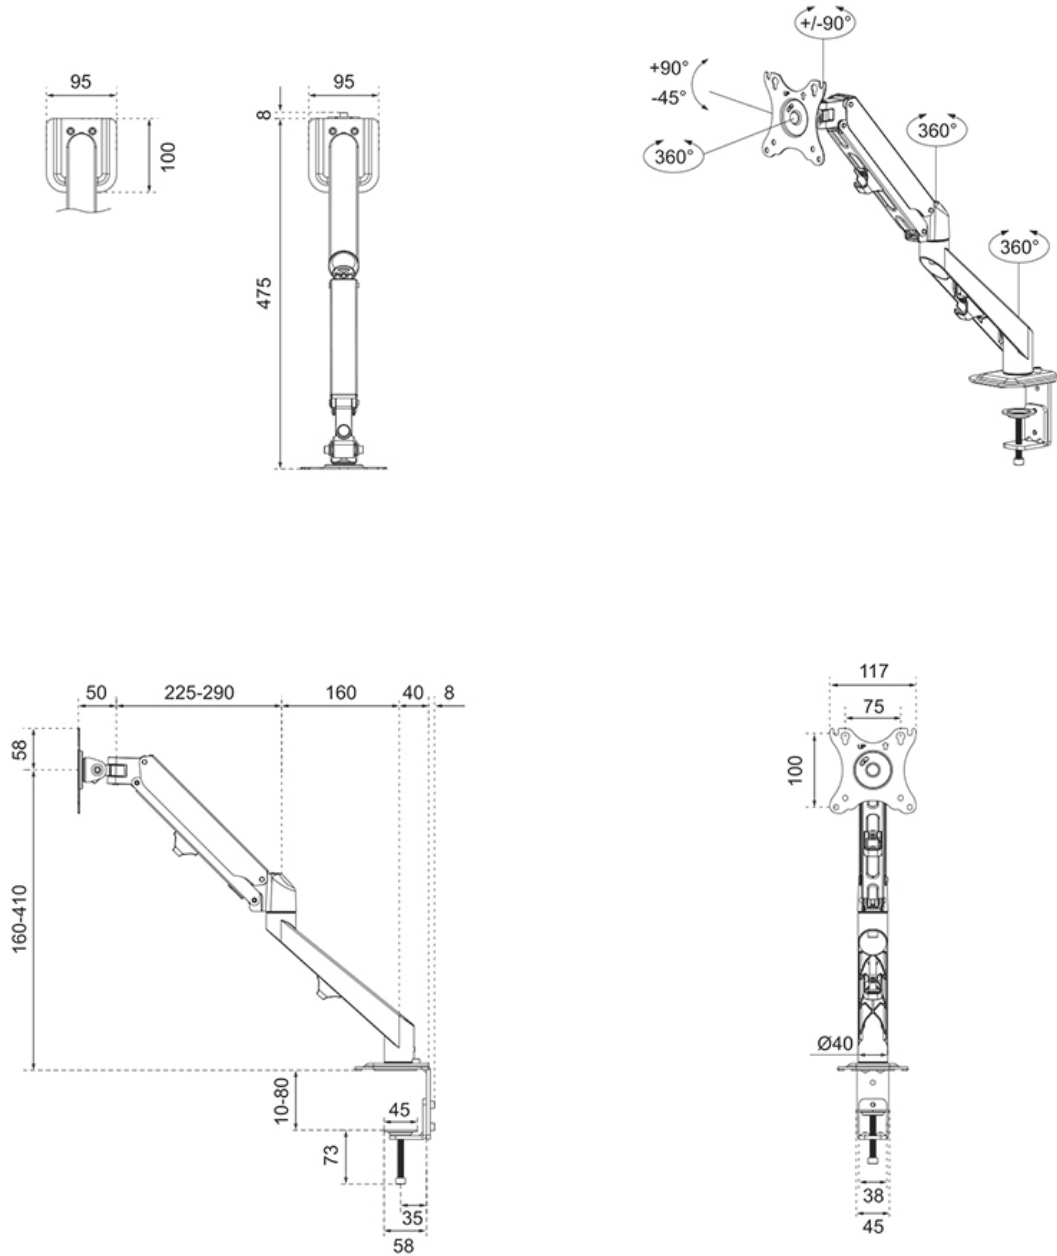

FUNCTIE

Type

	Full motion
Hoogteverstelling	15,2-40,2 cm
Diepteverstelling	0-48 cm
Kantelen (graden)	+90°, -45°
Zwenken (graden)	+90°, -90°
Roteren (graden)	+180°, -180°
Hoogte	56,6 cm
Breedte	11,7 cm
Diepte	54,2 cm
Verstellingstype	Gasveer

NEOMOUNTS DS70-700BL1 MONITORARM 17-27" - GASVEER

Neomounts

Neomounts

Neomounts DS70-700BL1 Monitorarm 1 scherm - 17-27" - 2-7 kg - gasveer - zwart

De Neomounts DS70-700BL1 is een full motion bureausteun voor een flat screen tot 27" met een maximaal draagvermogen van 7 kg. Dankzij de veelzijdige kantel- (135°), roteer- (360°) en zwenktechnologie (180°) kan de bureausteun aangepast worden naar iedere gewenste kijkhoek en kan optimaal worden geprofiteerd van de mogelijkheden van het scherm. Bovendien beschikt de steun over gasgeveerde hoogteverstelling (15,2-40,2 cm) en diepteverstelling (0-48 cm) om de perfecte werkpositie te kunnen creëren.

De DS70-700BL1 is geschikt voor schermen met een VESA gatenpatroon van 75x75 of 100x100 mm. Neomounts biedt diverse VESA-adapterplaten voor afwijkende gatenpatronen.

DS70-700BL1

NEOMOUNTS DS70-700BL1 MONITORARM 17-27" - GASVEER

Neomounts

Measuring unit: mm