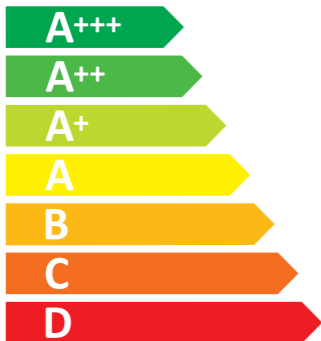

ENERG

енергия · ενέργεια

AEG

EPS742230B 940321394

71 L

1.09 kWh/cycle*

0.52 kWh/cycle*

* цикъл · cyklus · portion · zykus · πρόγραμμα · ciclo · tsükkel · ohjelma · ciklus ciklas · cikls · čiklu · cyclus · cykl · ciclu · program · cykel