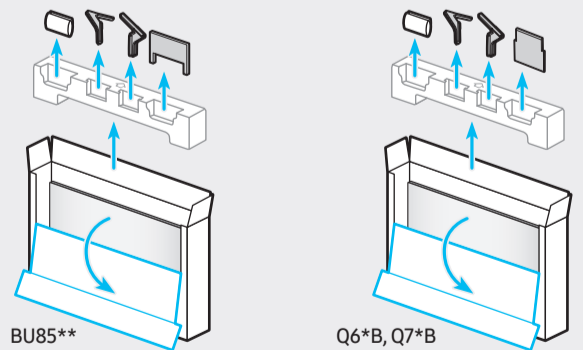

*: 0-9, A-Z

	VESA A x B (mm)	C (mm)	D x 4
55Q6*B	200*200	11-13	M8
55Q7*B			
55BU85**			
60Q6*B	400*300		
65Q6*B			
70Q6*B			
65Q7*B			
65BU85**	400*300		
65UB85**			

*: 0-9, A-Z

SAMSUNG

QUICK SETUP GUIDE
GUIDE D'INSTALLATION RAPIDE
GUÍA RÁPIDA DE CONFIGURACIÓN
GUIA RÁPIDO DE INSTALAÇÃO
KURZANLEITUNG ZUR KONFIGURATION
GUIDA DI INSTALLAZIONE RAPIDA

BN68-13791B-00

55"

BU85**

Q6*B, Q7*B

60"
-
70"

BU85**, UB85**

Q6*B, Q7*B

1