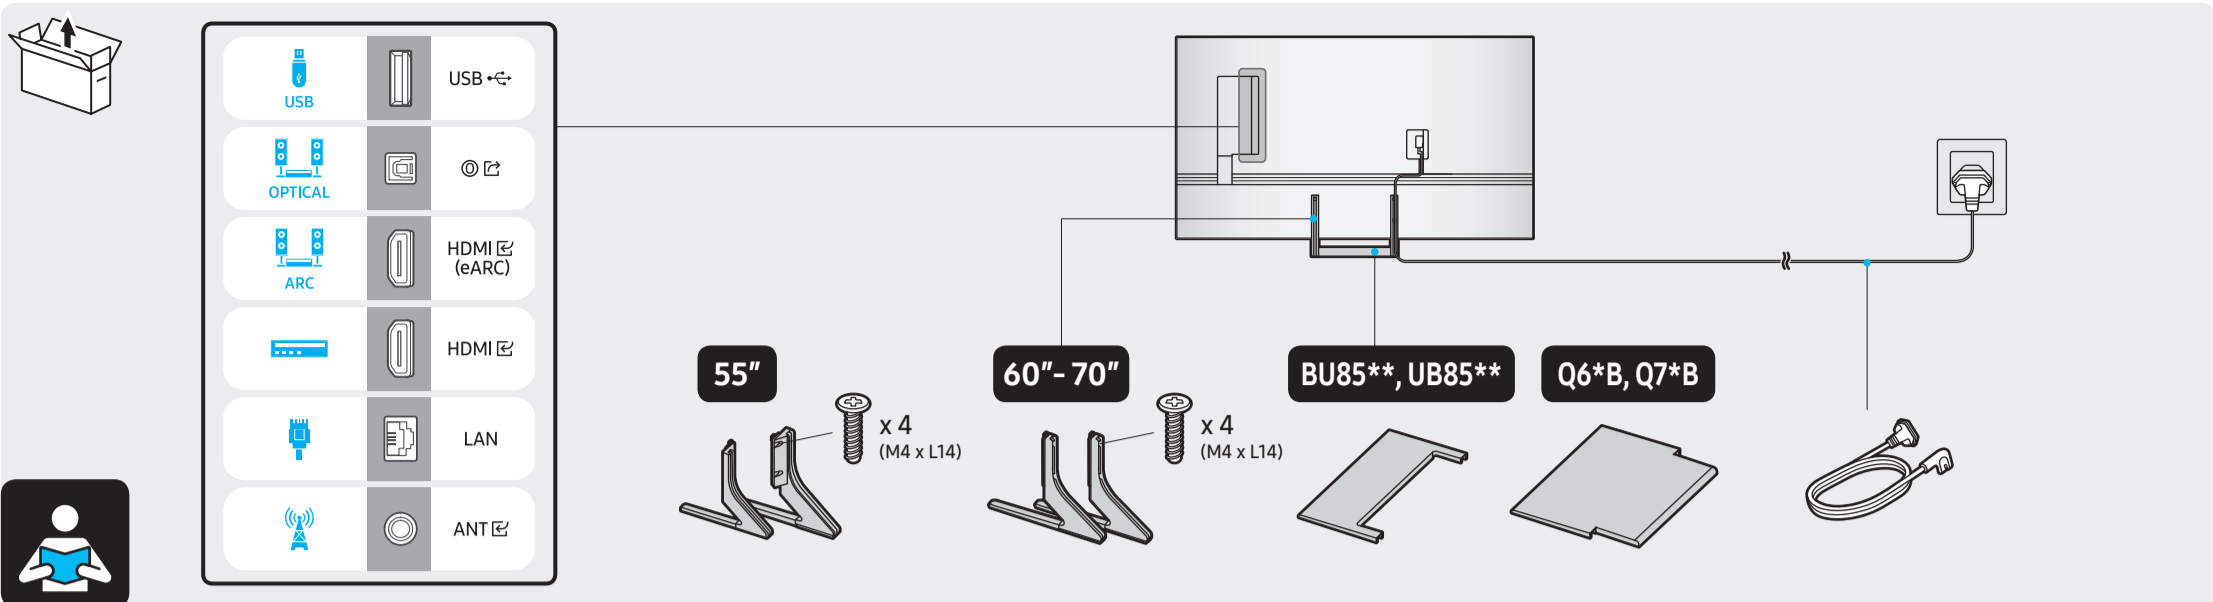

*: 0-9, A-Z

	VESA A x B (mm)	C (mm)	D x 4
55Q6*B	200*200	11-13	M8
55Q7*B			
55BU85**			
60Q6*B	400*300		
65Q6*B			
70Q6*B			
65Q7*B			
65BU85**	400*300		
65UB85**			

*: 0-9, A-Z

SAMSUNG

QUICK SETUP GUIDE
GUIDE D'INSTALLATION RAPIDE
GUÍA RÁPIDA DE CONFIGURACIÓN
GUIA RÁPIDO DE INSTALAÇÃO
KURZANLEITUNG ZUR KONFIGURATION
GUIDA DI INSTALLAZIONE RAPIDA

BN68-13791B-00

55"

BU85**

Q6*B, Q7*B

60"
-
70"

BU85**, UB85**

Q6*B, Q7*B

1

55" 2

60" - 70" 2

3

4