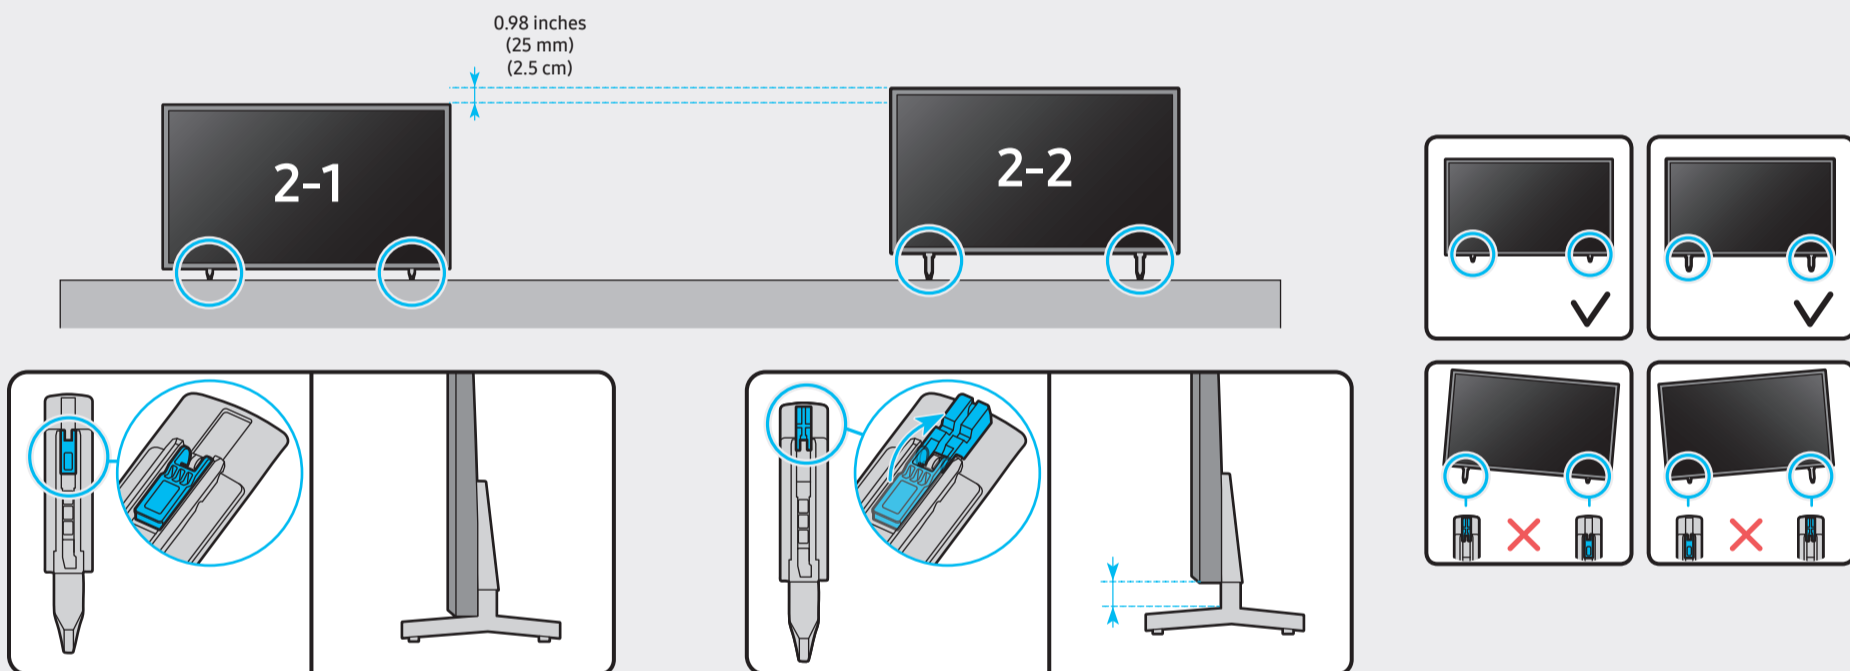

\*: 0-9, A-Z

	VESA A x B (mm)	C (mm)	D x 4
75BU8***	400 x 400	11-13	M8
85BU8***	600 x 400		

\*: 0-9, A-Z

**SAMSUNG**

QUICK SETUP GUIDE  
 GUIDE D'INSTALLATION RAPIDE  
 GUÍA RÁPIDA DE CONFIGURACIÓN  
 GUIA RÁPIDO DE INSTALAÇÃO  
 KURZANLEITUNG ZUR KONFIGURATION  
 GUIDA DI INSTALLAZIONE RAPIDA

75"

85"

		USB
		OPTICAL
		HDMI (eARC)
		HDMI
		LAN
		ANT

1

2

3