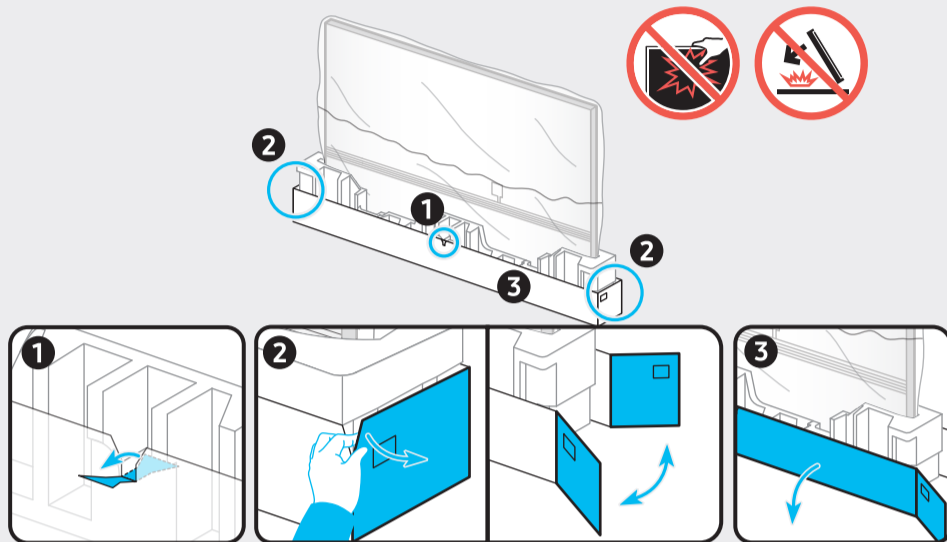

\*: 0-9, A-Z

	VESA A x B (mm)	C (mm)	D x 4
75BU8***	400 x 400	11-13	M8
85BU8***	600 x 400		

\*: 0-9, A-Z

**SAMSUNG**

QUICK SETUP GUIDE  
 GUIDE D'INSTALLATION RAPIDE  
 GUÍA RÁPIDA DE CONFIGURACIÓN  
 GUIA RÁPIDO DE INSTALAÇÃO  
 KURZANLEITUNG ZUR KONFIGURATION  
 GUIDA DI INSTALLAZIONE RAPIDA

75"

85"

		USB
		OPTICAL
		HDMI (eARC)
		HDMI
		LAN
		ANT

1

2

3