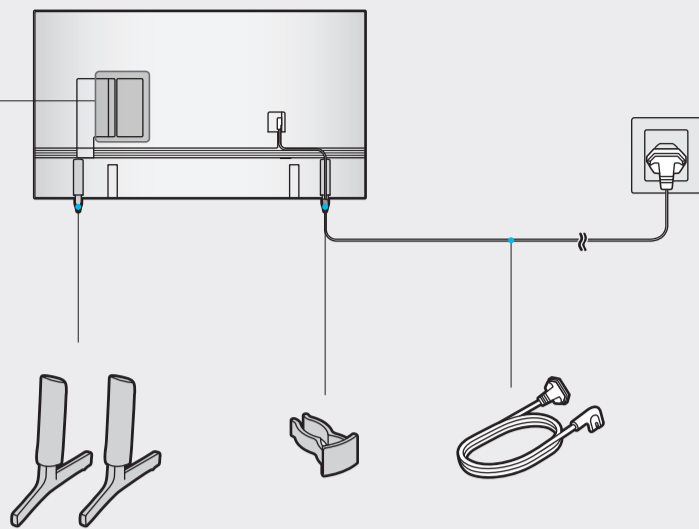

\*: 0-9, A-Z

	VESA A x B (mm)	C (mm)	D x 4
75BU8***	400 x 400	11-13	M8
85BU8***	600 x 400		

\*: 0-9, A-Z

**SAMSUNG**

QUICK SETUP GUIDE  
 GUIDE D'INSTALLATION RAPIDE  
 GUÍA RÁPIDA DE CONFIGURACIÓN  
 GUIA RÁPIDO DE INSTALAÇÃO  
 KURZANLEITUNG ZUR KONFIGURATION  
 GUIDA DI INSTALLAZIONE RAPIDA

75"

85"

		USB
		OPTICAL
		HDMI (eARC)
		HDMI
		LAN
		ANT

1

2

3