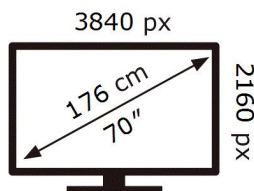

ENERG

SAMSUNG

GU70BU8079U

140 kWh/1000h

ABCDEF **G**

HDR

201 kWh/1000h

2019/2013