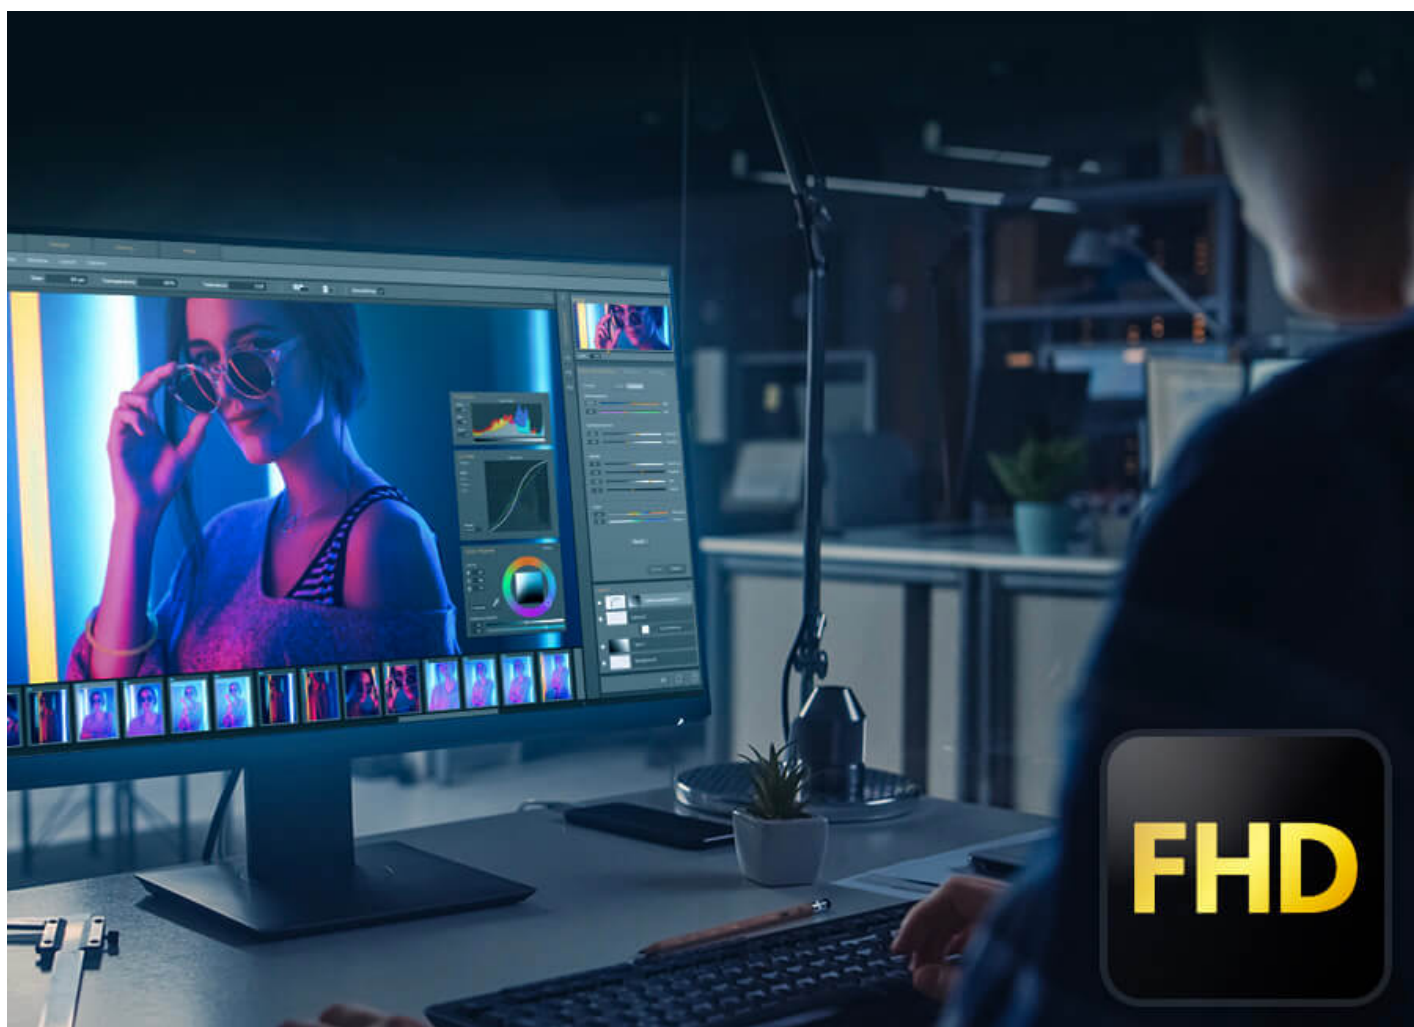

CS22HF

2-ports USB FHD HDMI-kabel KVM-switch

Växla enkelt för smidigare arbetsflöde

◀ **CS22HF**
2-portars USB FHD HDMI-kabel KVM-switch
med fjärrportsväljare

HDMI™
HIGH-DEFINITION MULTIMEDIA INTERFACE

Att växla mellan två datorer kan vara så enkelt som att trycka på en knapp. Förnya arbetsstationen med CS22HF genom att bara installera en skrivbordskonsol med tangentbord/mus/skärm för kontroll av två datorer via USB- och HDMI-anslutningar. Kompakta CS22HF hjälper till att skapa ett organiserat skrivbord med färre kablar, och tillför bildkvalitet med FHD för bättre produktivitet.

Visuell klarhet
med FHD

Delning av
USB-kringutrustning

Strömförsörjning
via buss

Fjärrportsväxling

Överlägsen visuell klarhet med FHD

CS22HF ökar produktiviteten med fantastisk bildkvalitet i FHD för grafikintensiva arbetsflöden.

Utrymmeseffektiv skrivbordsinstallation

Den kompakta och lättinstallerade konstruktionen möjliggör utökad funktionalitet, samtidigt som den möjliggör ett renare och mer välorganiserat skrivbord, för bättre produktivitet.

**Smidig integration mellan plattformar**

CS22HF möjliggör integration av olika datorsystem (Windows, Mac och Linux), som kan nås via en och samma KVM-konsol.

Flexibel delning av USB-kringutrustning

Konsolens USB-portar kan användas för plug and play-anslutning till kompatibel kringutrustning med USB 2.0 för dataintensiva arbetsmiljöer.