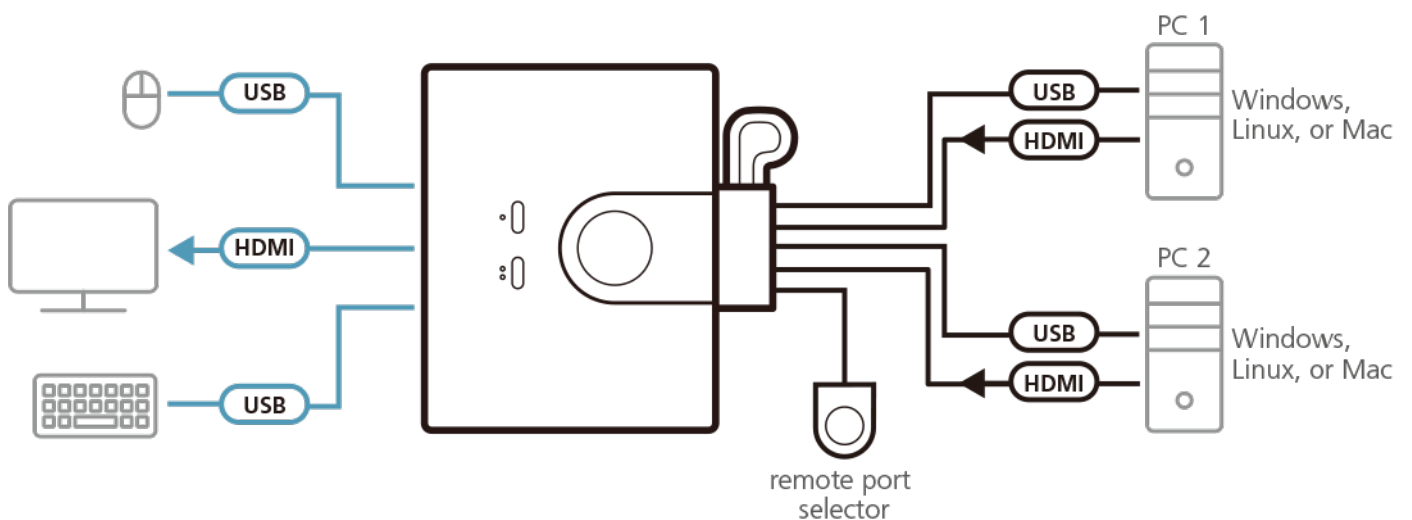

Specifikation

Datoranslutningar	2
Portval	Fjärrportsväljare
Kontakter	
Konsolportar	1 x HDMI hona 2 x USB Typ A hona
KVM-portar	2 x HDMI hane 2 x USB Typ A hane
LED	
Vald	2 (grön)
Kabellängd	
Dator	2 x 1,2 m
Fjärrportsväljare	1,8 m
Video	1920 x 1080 @ 60 Hz; 1920 x 1200 @ 60 Hz
Strömförbrukning	DC5V:1.518W:11BTU
Miljö	
Drifttemperatur	0-50 °C
Lagringstemperatur	-20-60 °C
Luftfuktighet	0-80 % relativ luftfuktighet, icke-kondenserande
Fysiska egenskaper	
Hölje	Plast
Vikt	0.26 kg (0.57 lb)
Mått (L x B x H)	8.24 x 6.65 x 2.52 cm (3.24 x 2.62 x 0.99 in.)
Notera	För vissa av rackmonterade produkter, observera att de fysiska standarddimensionerna för WxDxH uttrycks med ett LxWxH-format.

Diagram