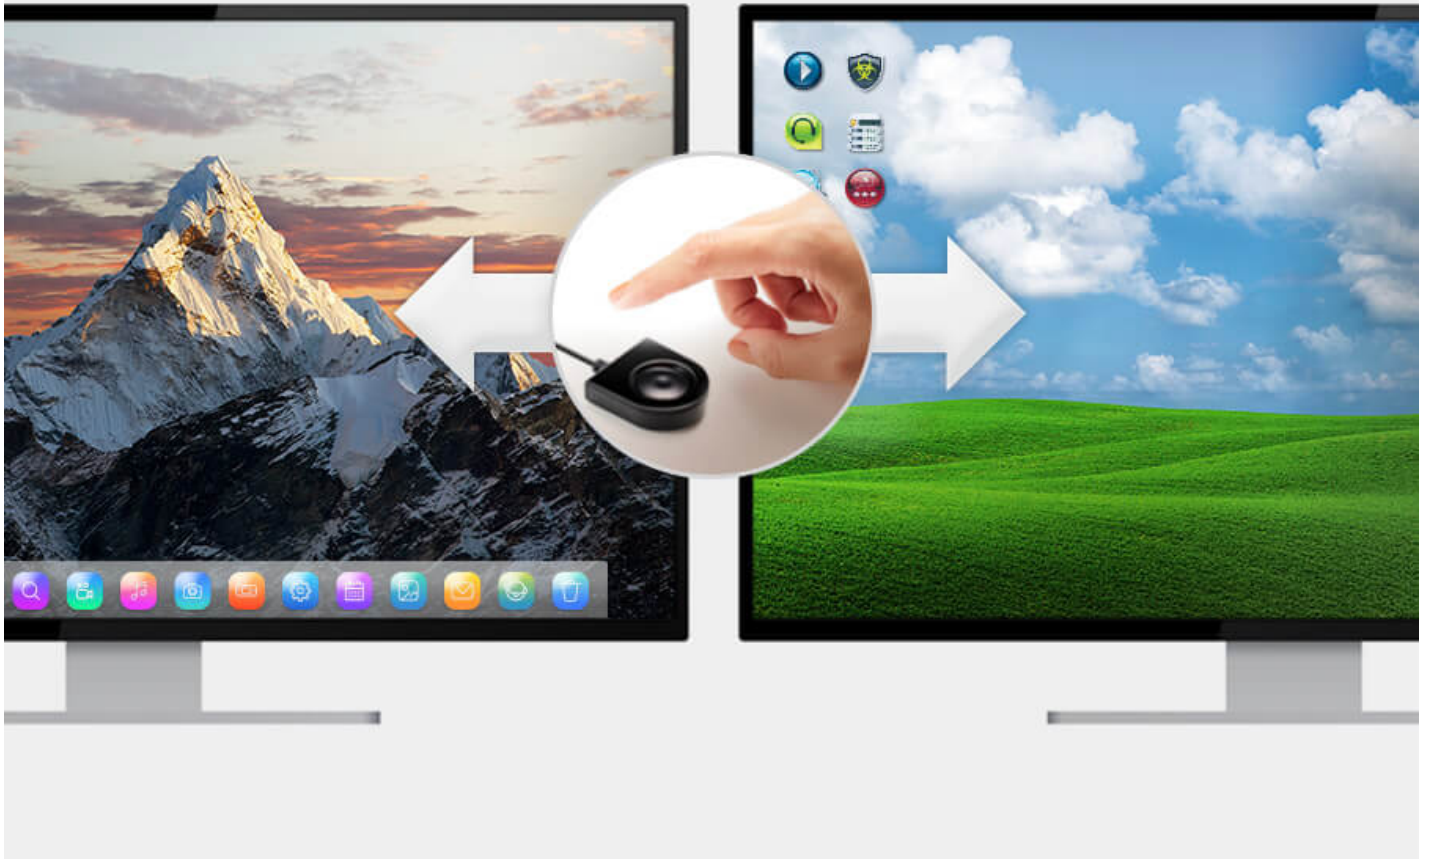

CS22HF

2-ports USB FHD HDMI-kabel KVM-switch

Växla enkelt för smidigare arbetsflöde

◀ **CS22HF**
2-portars USB FHD HDMI-kabel KVM-switch
med fjärrportsväljare

HDMI™
HIGH-DEFINITION MULTIMEDIA INTERFACE

Att växla mellan två datorer kan vara så enkelt som att trycka på en knapp. Förnya arbetsstationen med CS22HF genom att bara installera en skrivbordskonsol med tangentbord/mus/skärm för kontroll av två datorer via USB- och HDMI-anslutningar. Kompakta CS22HF hjälper till att skapa ett organiserat skrivbord med färre kablar, och tillför bildkvalitet med FHD för bättre produktivitet.

Visuell klarhet
med FHD

Delning av
USB-kringutrustning

Strömförsörjning
via buss

Fjärrportsväxling

Överlägsen visuell klarhet med FHD

CS22HF ökar produktiviteten med fantastisk bildkvalitet i FHD för grafikintensiva arbetsflöden.

**Smidig integration mellan plattformar**

CS22HF möjliggör integration av olika datorsystem (Windows, Mac och Linux), som kan nås via en och samma KVM-konsol.

Flexibel delning av USB-kringutrustning

Konsolens USB-portar kan användas för plug and play-anslutning till kompatibel kringutrustning med USB 2.0 för dataintensiva arbetsmiljöer.

Produktjämförelse

Egenskaper

CS22HF 2-ports USB FHD HDMI-kabel KVM-switch är en kontrollenhet som möjliggör åtkomst till två datorer från en USB- och HDMI-konsol, samtidigt som den tillhandahåller bildkvalitet upp till 1920 x 1080 @ 60 Hz/1920 x 1200 @ 60 Hz. Med CS22HF växlar du snabbt och enkelt mellan två USB HDMI-datorer via tryckknappen på fjärrportsväljaren. CS22HF stöder flera plattformar, vilket möjliggör växling mellan två datorer med olika operativsystem.