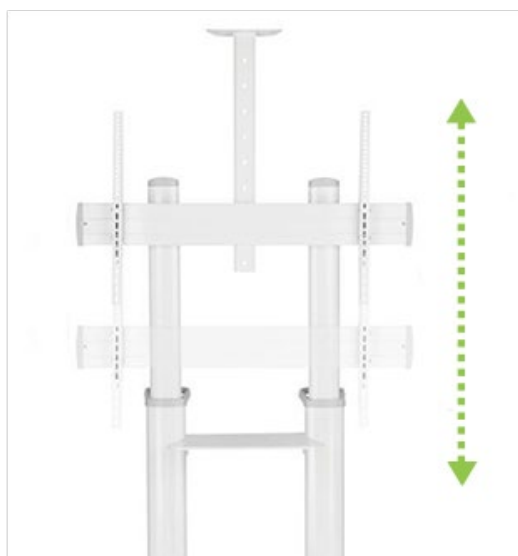

Supporto da Pavimento regolabile in altezza, per TV da 70" a 120"

Caratteristiche:

- ▶ Carrello stand costituito da due colonne in alluminio, fissate saldamente ad una base robusta e gradevole
- ▶ Con due ripiani per telecamera o altri accessori
- ▶ Ruote con meccanismo di bloccaggio
- ▶ Impugnatura per una movimentazione facile e veloce
- ▶ Adatto per monitor da 70" a 120"
- ▶ Supporto VESA max: 1000 x 600
- ▶ Peso massimo supportato: 140 kg
- ▶ Inclinazione: + 5° ~ -10°
- ▶ Altezza regolabile da 1250 a 1600 mm
- ▶ Ripiano superiore per apparecchiature regolabile in altezza
- ▶ Capacità di peso di ciascun ripiano: 5 kg
- ▶ Gestione cavi integrata per un aspetto ordinato
- ▶ Materiale: acciaio, plastica, alluminio - Verniciato a polvere

Contenuto della confezione:

- ▶ Supporto da pavimento
- ▶ Hardware e istruzioni per l'installazione

70"-120"

140 kg

VESA
1000x600
max

Gestione
cavi

Colori disponibili:

bianco lucido

ICA-TR49W

Colore: Bianco Lucido

Barcode: 8059018362183