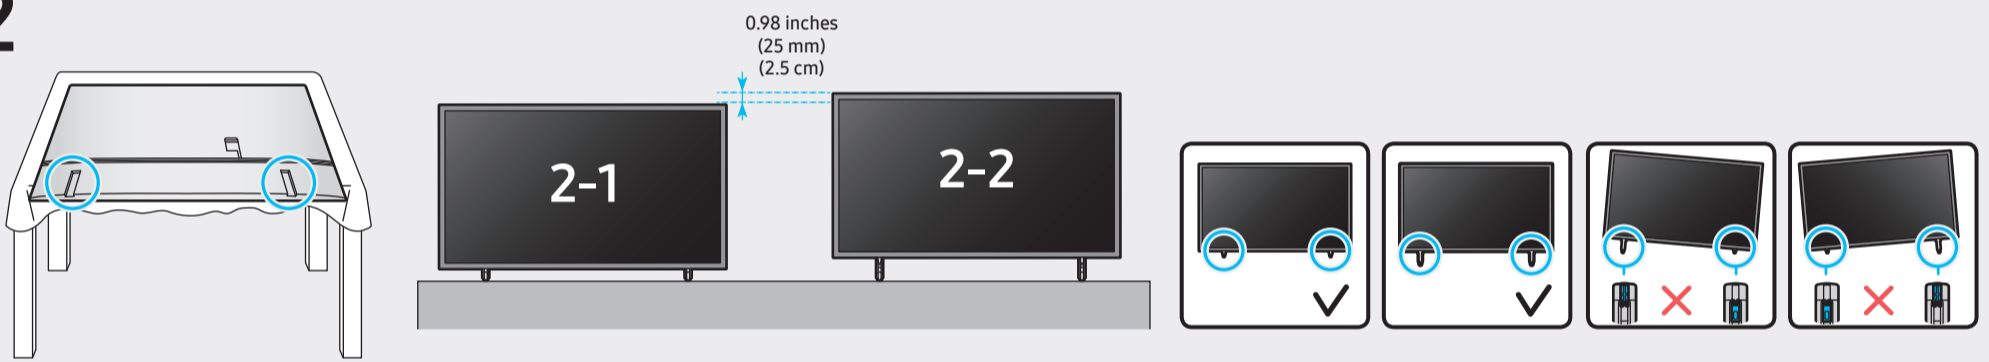

*: 0-9, A-Z

	VESA A x B (mm)	C (mm)	D x 4
43Q6*B	200 X 200	11-13	M8
50Q6*B			
55Q6*B			

*: 0-9, A-Z

SAMSUNG

QUICK SETUP GUIDE
 GUIDE D'INSTALLATION RAPIDE
 GUÍA RÁPIDA DE CONFIGURACIÓN
 GUIA RÁPIDO DE INSTALAÇÃO
 KURZANLEITUNG ZUR KONFIGURATION
 GUIDA DI INSTALLAZIONE RAPIDA

43"
-
50"

55"

1

2

2-1

2-2

3