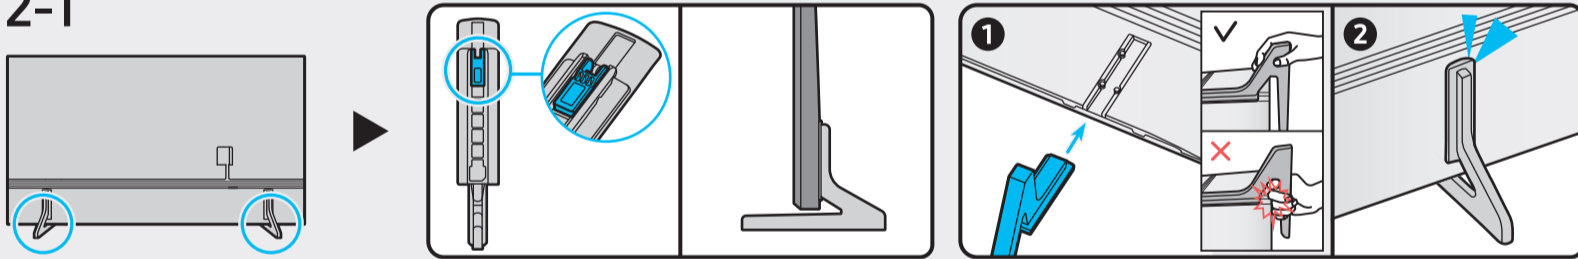

*: 0-9, A-Z

	VESA A x B (mm)	C (mm)	D x 4
43Q6*B	200 X 200	11-13	M8
50Q6*B			
55Q6*B			

*: 0-9, A-Z

SAMSUNG

QUICK SETUP GUIDE
 GUIDE D'INSTALLATION RAPIDE
 GUÍA RÁPIDA DE CONFIGURACIÓN
 GUIA RÁPIDO DE INSTALAÇÃO
 KURZANLEITUNG ZUR KONFIGURATION
 GUIDA DI INSTALLAZIONE RAPIDA

43"
-
50"

55"

1

2

2-1

2-2

3