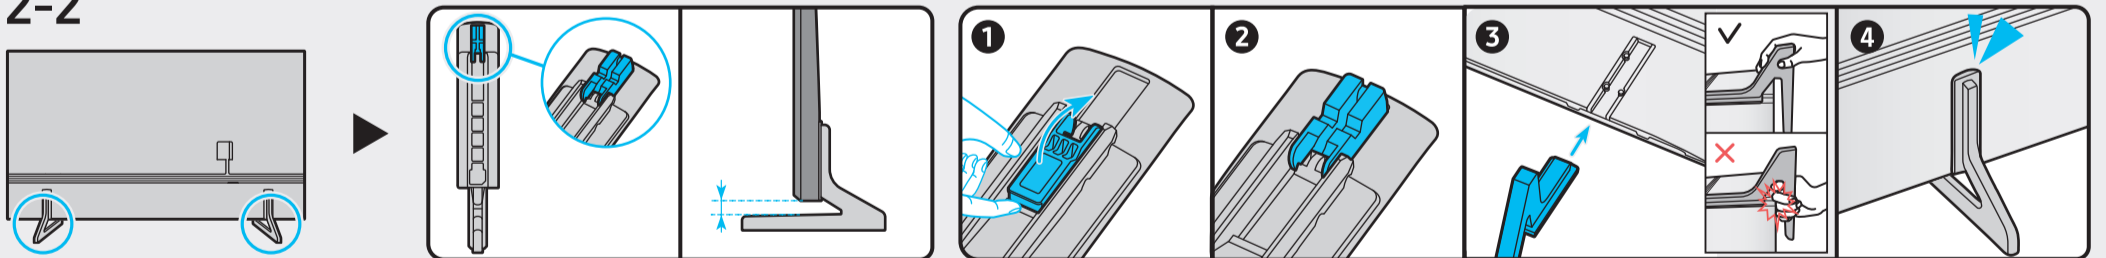

*: 0-9, A-Z

	VESA A x B (mm)	C (mm)	D x 4
43Q6*B	200 X 200	11-13	M8
50Q6*B			
55Q6*B			

*: 0-9, A-Z

SAMSUNG

QUICK SETUP GUIDE
 GUIDE D'INSTALLATION RAPIDE
 GUÍA RÁPIDA DE CONFIGURACIÓN
 GUIA RÁPIDO DE INSTALAÇÃO
 KURZANLEITUNG ZUR KONFIGURATION
 GUIDA DI INSTALLAZIONE RAPIDA

43"
-
50"

55"

1

2

2-1

2-2

3