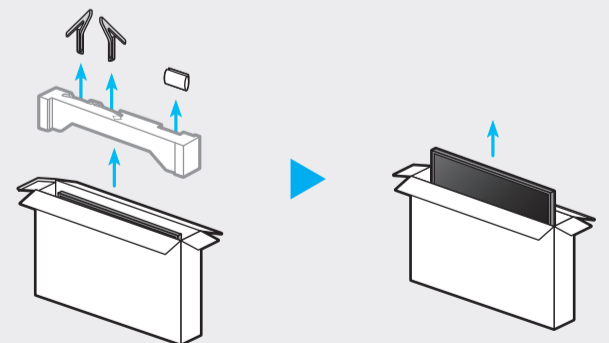

*: 0-9, A-Z

	VESA A x B (mm)	C (mm)	D x 4
43Q6*B	200 X 200	11-13	M8
50Q6*B			
55Q6*B			

*: 0-9, A-Z

SAMSUNG

QUICK SETUP GUIDE
 GUIDE D'INSTALLATION RAPIDE
 GUÍA RÁPIDA DE CONFIGURACIÓN
 GUIA RÁPIDO DE INSTALAÇÃO
 KURZANLEITUNG ZUR KONFIGURATION
 GUIDA DI INSTALLAZIONE RAPIDA

43"
-
50"

55"

1

2

2-1

2-2

3