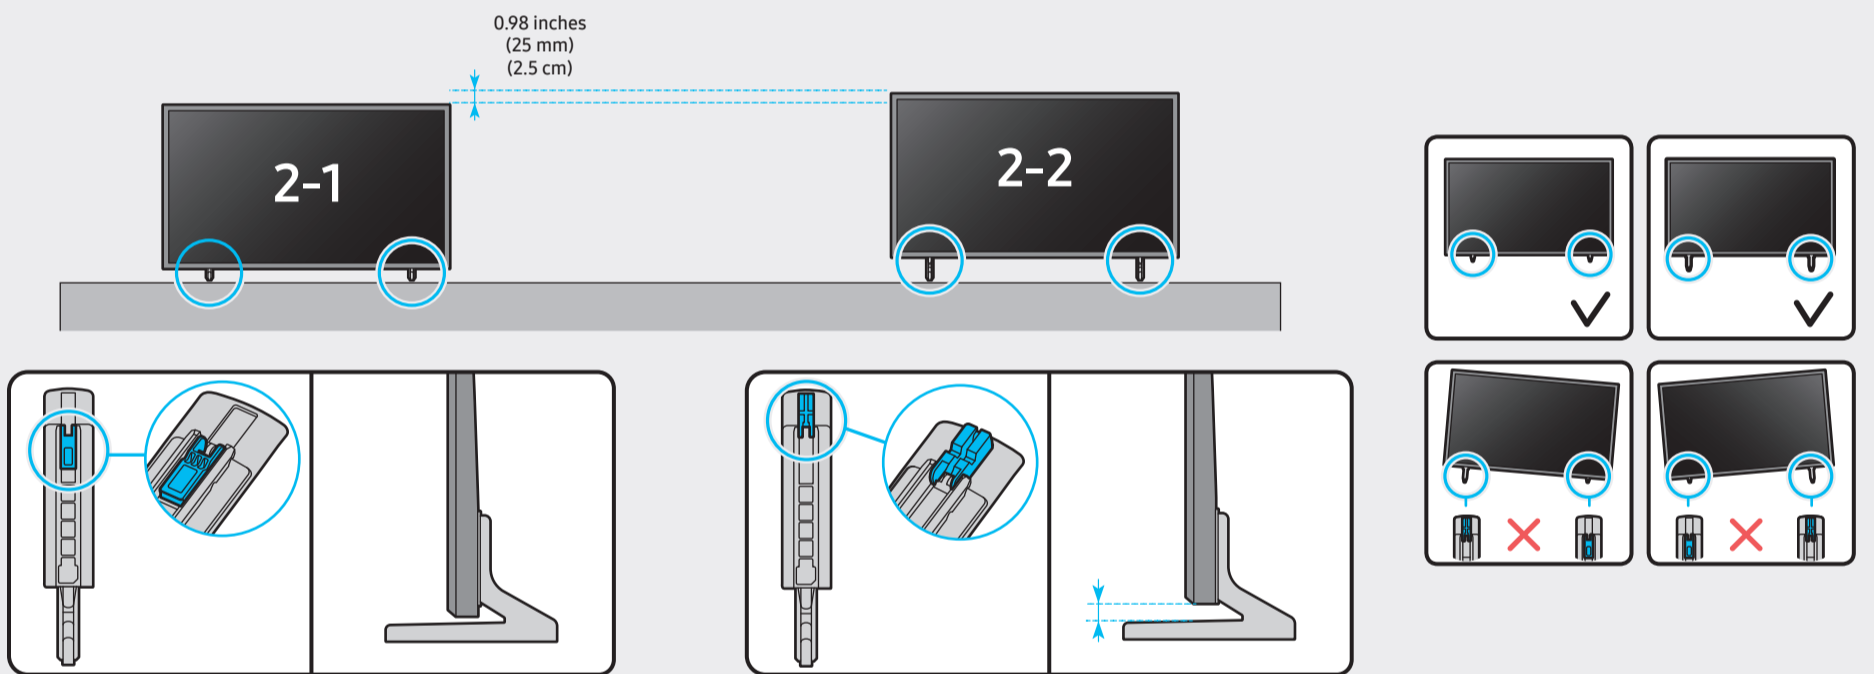

*: 0-9, A-Z

	VESA A x B (mm)	C (mm)	D x 4
75Q6*B	400 x 400	11-13	M8
85Q6*B	600 x 400		

*: 0-9, A-Z

SAMSUNG

QUICK SETUP GUIDE
 GUIDE D'INSTALLATION RAPIDE
 GUÍA RÁPIDA DE CONFIGURACIÓN
 GUIA RÁPIDO DE INSTALAÇÃO
 KURZANLEITUNG ZUR KONFIGURATION
 GUIDA DI INSTALLAZIONE RAPIDA

BN68-13663B-00

75"

85"

		USB +G
		OPTICAL
		HDMI (eARC)
		HDMI
		LAN
		ANT

1

2

3