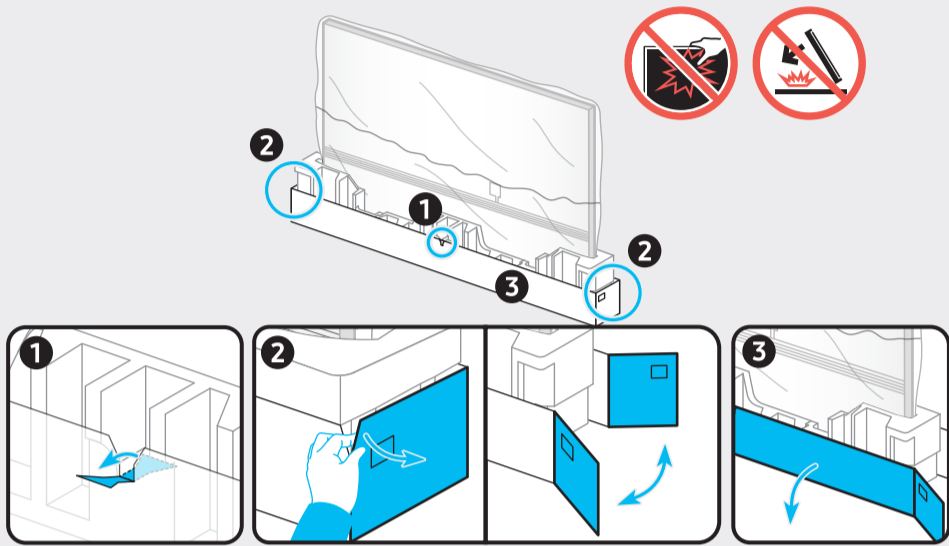

*: 0-9, A-Z

	VESA A x B (mm)	C (mm)	D x 4
75Q6*B	400 x 400	11-13	M8
85Q6*B	600 x 400		

*: 0-9, A-Z

SAMSUNG

QUICK SETUP GUIDE
 GUIDE D'INSTALLATION RAPIDE
 GUÍA RÁPIDA DE CONFIGURACIÓN
 GUIA RÁPIDO DE INSTALAÇÃO
 KURZANLEITUNG ZUR KONFIGURATION
 GUIDA DI INSTALLAZIONE RAPIDA

BN68-13663B-00

75"

85"

		USB +G
		OPTICAL
		HDMI (eARC)
		HDMI
		LAN
		ANT

1

2

3