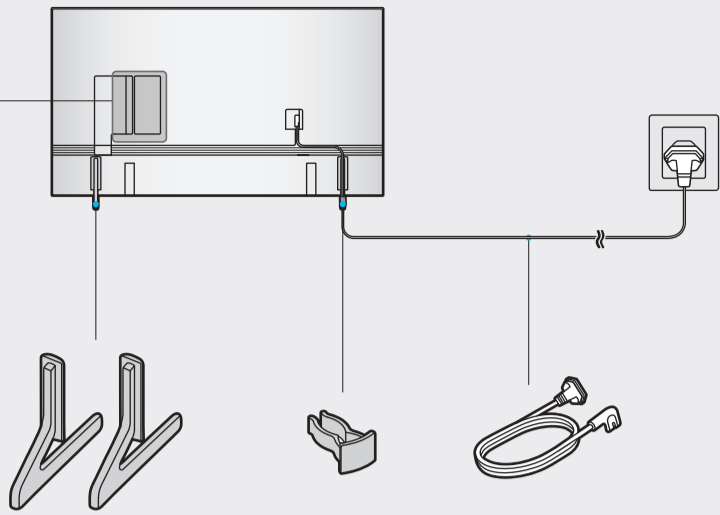

*: 0-9, A-Z

	VESA A x B (mm)	C (mm)	D x 4
75Q6*B	400 x 400	11-13	M8
85Q6*B	600 x 400		

*: 0-9, A-Z

SAMSUNG

QUICK SETUP GUIDE
 GUIDE D'INSTALLATION RAPIDE
 GUÍA RÁPIDA DE CONFIGURACIÓN
 GUIA RÁPIDO DE INSTALAÇÃO
 KURZANLEITUNG ZUR KONFIGURATION
 GUIDA DI INSTALLAZIONE RAPIDA

BN68-13663B-00

75"

85"

		USB +G
		OPTICAL
		HDMI (eARC)
		HDMI
		LAN
		ANT

1

2

3