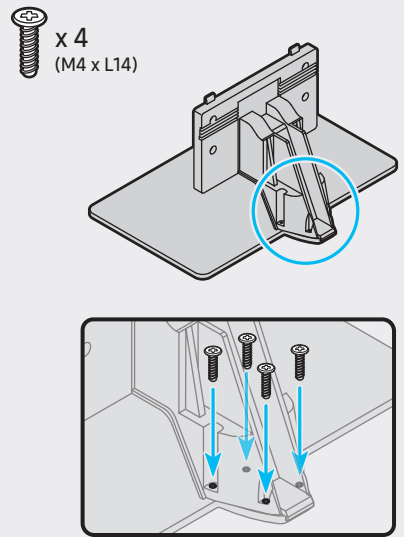

*: 0-9, A-Z

	VESA A x B (mm)	C (mm)	D x 4
55Q8*B 55QB8*	200 x 200	26-28	M8
65Q8*B 65QB8*	400 x 300		

*: 0-9, A-Z

SAMSUNG

QUICK SETUP GUIDE
 GUIDE D'INSTALLATION RAPIDE
 GUÍA RÁPIDA DE CONFIGURACIÓN
 GUIA RÁPIDO DE INSTALAÇÃO
 KURZANLEITUNG ZUR KONFIGURATION
 GUIDA DI INSTALLAZIONE RAPIDA

BN68-13684A-00

55"

65"

	USB		USB ←→
	OPTICAL		
	ARC		HDMI (eARC)
			HDMI
			LAN
			ANT

1

2

3

4