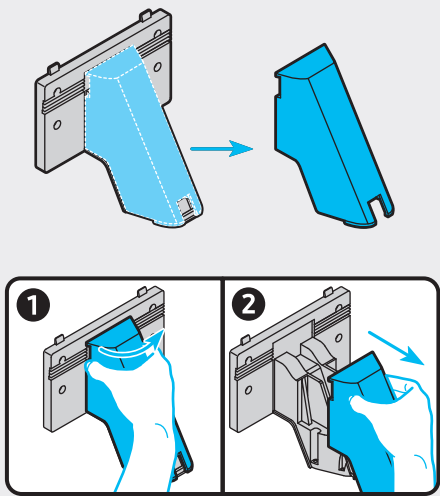

*: 0-9, A-Z

	VESA A x B (mm)	C (mm)	D x 4
55Q8*B 55QB8*	200 x 200	26-28	M8
65Q8*B 65QB8*	400 x 300		

*: 0-9, A-Z

SAMSUNG

QUICK SETUP GUIDE
 GUIDE D'INSTALLATION RAPIDE
 GUÍA RÁPIDA DE CONFIGURACIÓN
 GUIA RÁPIDO DE INSTALAÇÃO
 KURZANLEITUNG ZUR KONFIGURATION
 GUIDA DI INSTALLAZIONE RAPIDA

BN68-13684A-00

55"

65"

	USB		USB ←→
	OPTICAL		
	ARC		HDMI (eARC)
			HDMI
			LAN
			ANT

1

2

3

4