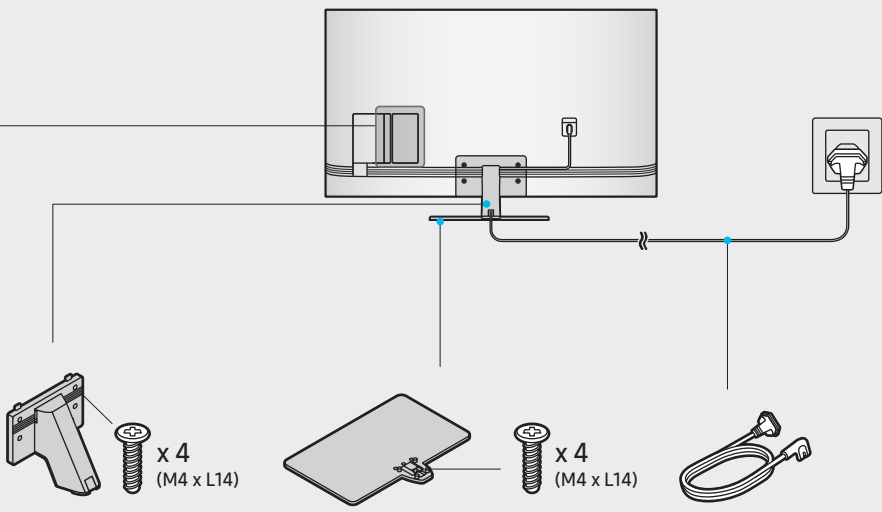

*: 0-9, A-Z

	VESA A x B (mm)	C (mm)	D x 4
55Q8*B 55QB8*	200 x 200	26-28	M8
65Q8*B 65QB8*	400 x 300		

*: 0-9, A-Z

SAMSUNG

QUICK SETUP GUIDE
 GUIDE D'INSTALLATION RAPIDE
 GUÍA RÁPIDA DE CONFIGURACIÓN
 GUIA RÁPIDO DE INSTALAÇÃO
 KURZANLEITUNG ZUR KONFIGURATION
 GUIDA DI INSTALLAZIONE RAPIDA

BN68-13684A-00

55"

65"

	USB		USB ←→
	OPTICAL		
	ARC		HDMI (eARC)
			HDMI
			LAN
			ANT

1

2

3

4