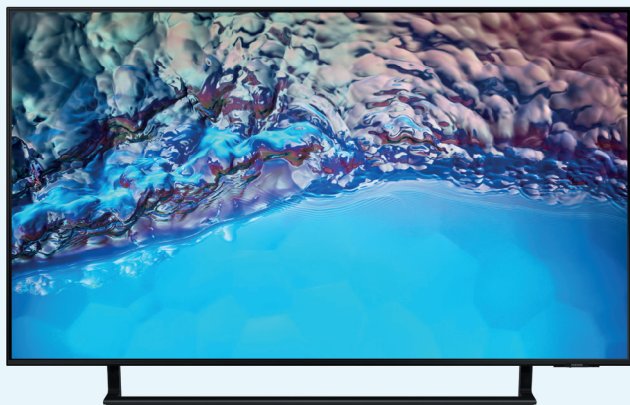

Specifiche Tecniche

BU8570 43"

EAN: 8806094218367

UE43BU8570UXZT

INFORMAZIONI GENERALI

Tipologia	LED
Serie	8

DISPLAY

Polliciaggio	43"
Risoluzione	3840 x 2160
Refresh Rate	50 Hz
Schermo antiriflesso	N/A

VIDEO

Picture Engine	Crystal Processor 4K
HDR (High Dynamic Range)	HDR
HDR10+	Support
HLG	Si
Contrasto	Mega Contrast
Colore	Dynamic Crystal Color
Viewing Angle	N/A
Micro Dimming	UHD Dimming
Contrast Enhancer	Si
Motion Technology	Motion Xcelerator
Film Mode	Si
Smart Calibration	N/A
Adaptive Picture	N/A
Brightness/Color Detection	Brightness Detection

AUDIO

Dolby Atmos	N/A
Object Tracking Sound	OTS Lite
Q-Symphony	Si
Sound Output (RMS)	20 W
Speaker Type	2 CH
Multiroom Link	Si
Active Voice Amplifier	N/A
Adaptive sound	Adaptive Sound