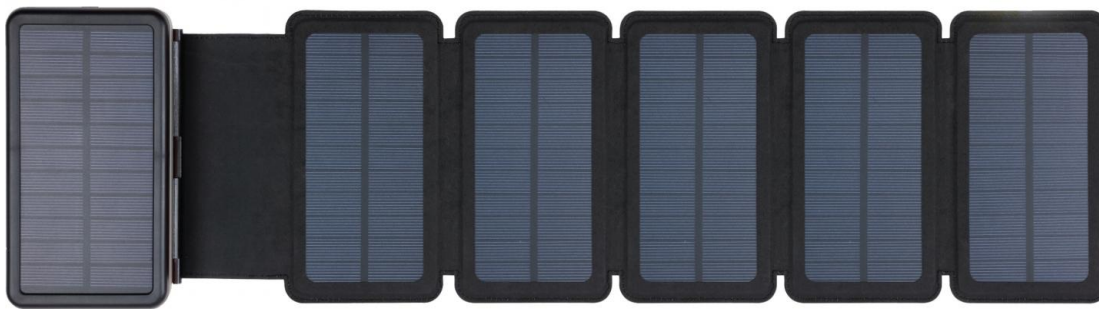

Solar 6-Panel Powerbank 20000

Artikelnr.:

420-73

EAN:

De Sandberg Solar 6-panel Powerbank 20000 geeft u echt alle vermogen die u nodig hebt voor al uw apparaten, en laadt een normale smartphone wel tot 8 keer op. Als u zich ver van een stopcontact bevindt, kunt u de powerbank opladen met het grote, opvouwbare zonnepaneel met 6 zonnecellen. Op deze manier ben u ervan verzekerd dat u altijd uw apparaten kunt opladen. U krijgt 2x USB-A-aansluitingen, en daarnaast 1x USB-C PD 20W-aansluiting voor snelladen. Er is ook een karabijnhaakje meegeleverd, om de powerbank in een tent of aan een rugzak te hangen en op te laden op zonne-energie. Het zonnepaneel kan in- en uitgeschakeld worden naar behoefte. Dit is de perfecte mobiele oplaadoplossing voor op vakantie met de familie, een wandeltocht door de bossen of een ander avontuur.

 Meer informatie:
 www.sandberg.world

Sandberg Solar 6-Panel Powerbank 20000

Specificaties

Capacity: 20000 mAh / 74 Wh
Battery type: Li-polymer
Micro USB input: 5V/2A, 9V/2A, 12V/1.5A (18W max)
USB-C input 5V/2A, 9V/2A, 12V/1.5A (18W max)
USB-C output: 5V/3A, 9V/2.22A, 12V/1.67A (20W max)
USB-A output 1: 5V/3A, 9V/2A, 12V/1.5A (18W max)
USB-A output 2: 5V/3A, 9V/2A, 12V/1.5A (18W max)
Solar panel: 7.5 W
IPX4 Water resistant
Charge temperature: 0?~45?
Discharge temperature: -20?~45?
Supports power-through
Charging time by sun: 12 hours
Charging time by USB 1A: 16 hours

Verpakkingsinformatie

1 Sandberg Solar 6-Panel Powerbank 20000
1 Snap hook
1 USB-A to USB-C cable 30 cm
1 Quick guide

Snelle gids: <https://sandberg.world/mt/manual/420-73>

Afmetingen

	Product	Verpakking
Hoogte (cm)	15,80	18,90
Breedte (cm)	88,00	11,00
Diepte (cm)	4,60	5,00
Gewicht (g)	660,00	700,00