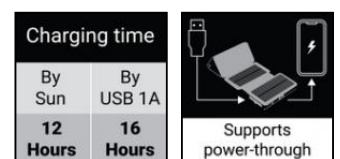

Solar 6-Panel Powerbank 20000

Artikelnr.:

420-73

EAN:

De Sandberg Solar 6-panel Powerbank 20000 geeft u echt alle vermogen die u nodig hebt voor al uw apparaten, en laadt een normale smartphone wel tot 8 keer op. Als u zich ver van een stopcontact bevindt, kunt u de powerbank opladen met het grote, opvouwbare zonnepaneel met 6 zonnecellen. Op deze manier ben u ervan verzekerd dat u altijd uw apparaten kunt opladen. U krijgt 2x USB-A-aansluitingen, en daarnaast 1x USB-C PD 20W-aansluiting voor snelladen. Er is ook een karabijnhaakje meegeleverd, om de powerbank in een tent of aan een rugzak te hangen en op te laden op zonne-energie. Het zonnepaneel kan in- en uitgeschakeld worden naar behoefte. Dit is de perfecte mobiele oplaadoplossing voor op vakantie met de familie, een wandeltocht door de bossen of een ander avontuur.

 Meer informatie:
 www.sandberg.world

Sandberg Solar 6-Panel Powerbank 20000

Specificaties

Capacity: 20000 mAh / 74 Wh
Battery type: Li-polymer
Micro USB input: 5V/2A, 9V/2A, 12V/1.5A (18W max)
USB-C input 5V/2A, 9V/2A, 12V/1.5A (18W max)
USB-C output: 5V/3A, 9V/2.22A, 12V/1.67A (20W max)
USB-A output 1: 5V/3A, 9V/2A, 12V/1.5A (18W max)
USB-A output 2: 5V/3A, 9V/2A, 12V/1.5A (18W max)
Solar panel: 7.5 W
IPX4 Water resistant
Charge temperature: 0?~45?
Discharge temperature: -20?~45?
Supports power-through
Charging time by sun: 12 hours
Charging time by USB 1A: 16 hours

Verpakkingsinformatie

1 Sandberg Solar 6-Panel Powerbank 20000
1 Snap hook
1 USB-A to USB-C cable 30 cm
1 Quick guide

Snelle gids: <https://sandberg.world/mt/manual/420-73>

Afmetingen

	Product	Verpakking
Hoogte (cm)	15,80	18,90
Breedte (cm)	88,00	11,00
Diepte (cm)	4,60	5,00
Gewicht (g)	660,00	700,00