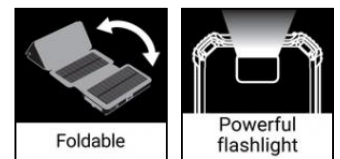

Solar 6-Panel Powerbank 20000

Artikelnr.:

420-73

EAN:

De Sandberg Solar 6-panel Powerbank 20000 geeft u echt alle vermogen die u nodig hebt voor al uw apparaten, en laadt een normale smartphone wel tot 8 keer op. Als u zich ver van een stopcontact bevindt, kunt u de powerbank opladen met het grote, opvouwbare zonnepaneel met 6 zonnecellen. Op deze manier ben u ervan verzekerd dat u altijd uw apparaten kunt opladen. U krijgt 2x USB-A-aansluitingen, en daarnaast 1x USB-C PD 20W-aansluiting voor snelladen. Er is ook een karabijnhaakje meegeleverd, om de powerbank in een tent of aan een rugzak te hangen en op te laden op zonne-energie. Het zonnepaneel kan in- en uitgeschakeld worden naar behoefte. Dit is de perfecte mobiele oplaadoplossing voor op vakantie met de familie, een wandeltocht door de bossen of een ander avontuur.

 Meer informatie:
 www.sandberg.world

Sandberg Solar 6-Panel Powerbank 20000

Specificaties

Capacity: 20000 mAh / 74 Wh
Battery type: Li-polymer
Micro USB input: 5V/2A, 9V/2A, 12V/1.5A (18W max)
USB-C input 5V/2A, 9V/2A, 12V/1.5A (18W max)
USB-C output: 5V/3A, 9V/2.22A, 12V/1.67A (20W max)
USB-A output 1: 5V/3A, 9V/2A, 12V/1.5A (18W max)
USB-A output 2: 5V/3A, 9V/2A, 12V/1.5A (18W max)
Solar panel: 7.5 W
IPX4 Water resistant
Charge temperature: 0?~45?
Discharge temperature: -20?~45?
Supports power-through
Charging time by sun: 12 hours
Charging time by USB 1A: 16 hours

Verpakkingsinformatie

1 Sandberg Solar 6-Panel Powerbank 20000
1 Snap hook
1 USB-A to USB-C cable 30 cm
1 Quick guide

Snelle gids: <https://sandberg.world/mt/manual/420-73>

Afmetingen

	Product	Verpakking
Hoogte (cm)	15,80	18,90
Breedte (cm)	88,00	11,00
Diepte (cm)	4,60	5,00
Gewicht (g)	660,00	700,00