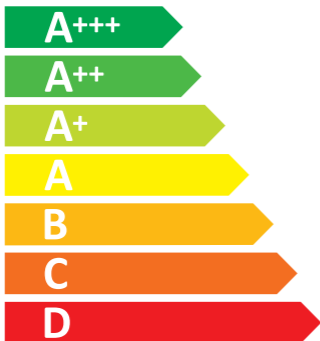

# ENERG

енергия · ενεργεια

Y

IJA

IE

IA

AEG

KSK998230T 944066778

**A++**

**43** L

**0.89** kWh/cycle\*

**0.45** kWh/cycle\*

\* цикъл · cyklus · portion · zklus · πρόγραμμα · ciclo · tsükkel · ohjelma · ciklus ciklas · cikls · čiklu · cyclus · cykl · ciclu · program · cykel