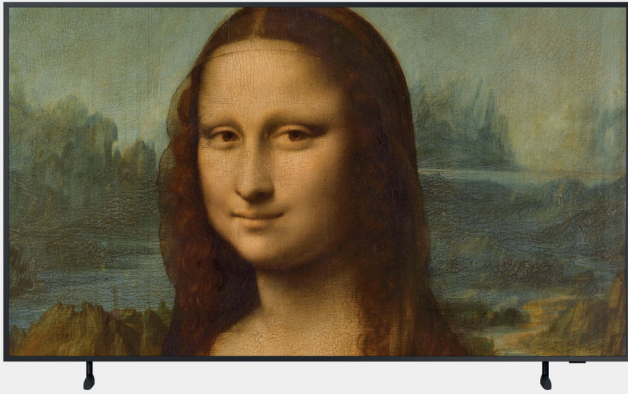

Specifiche Tecniche

LS03B 65"

EAN: 8806094218336

QE65LS03BAUXZT

INFORMAZIONI GENERALI

Tipologia QLED
Serie LS

DISPLAY

Polliciaggia 65"
Risoluzione 3840 x 2160
Refresh Rate 100 Hz
Schermo antiriflesso Matte Display

VIDEO

Picture Engine Quantum Processor 4K
HDR (High Dynamic Range) Quantum HDR
HDR10+ Si, Adaptive & Gaming
HLG Si
Contrasto Dual LED
Colore 100% Volume Colore
Viewing Angle Wide
Micro Dimming Supreme UHD Dimming
Contrast Enhancer Real Depth Enhancer
Motion Technology Motion Xcelerator Turbo+
Film Mode Si
Smart Calibration Basic
Adaptive Picture Optimized/Eye Comfort
Brightness/Color Detection Si

AUDIO

Dolby Atmos Si
Object Tracking Sound OTS
Q-Symphony Si
Sound Output (RMS) 40 W
Speaker Type 2.0.2 CH
Multiroom Link Si
Active Voice Amplifier Si
Adaptive sound Adaptive Sound+

ECO

Classe di efficienza energetica G
Auto Power Off Si

SAMSUNG

The Frame

FUNZIONALITÀ SMART

Smart TV	Si, Tizen™
Bixby	Integrato
Alexa	Integrato
Google Assistant	Integrato
SmartThings App Support	Si
Universal Guide	Si
TV to Mobile - Mirroring	Si
Mobile to TV - Mirroring, DLNA	Si
Tap View	Si
Multi View	Si, fino a 2 video
360 Video Player	Si
WiFi Direct	Si
TV Sound to Mobile	Si
Sound Mirroring	Si
Ambient Mode	Ambient Mode+
Workspace	Advanced
Wireless Dex	Si

FUNZIONALITÀ

Auto Channel Search	Si
EPG	Si
Picture-In-Picture	N/A
BT HID Support	Si
USB HID Support	Si
One Connect Box	Si, Slim Attachable
Game Mode	Si (Auto Game Mode ALLM, Game Motion Plus, Dynamic Black EQ)
Super Ultra Wide Game View	Si
Game Bar 2.0	Si
FreeSync	Premium Pro

SINTONIZZAZIONE

Digital Broadcasting	DVB-T2CS2
CI (Common Interface)	CI+(1.4)
Data Broadcasting	HbbTV 2.0.3

CONNETTIVITÀ

WiFi	Si (WiFi5)
Bluetooth	Si (BT5.2)
HDMI	4
eARC	Si (HDMI 3)
Supporto HDMI A / R	Si
Anynet+ (HDMI-CEC)	Si
USB	2
Ethernet (LAN)	Si
Digital Audio Out (Optical)	1
CI Slot	1

DESIGN

Design	Brand New Frame
Colore cornice	Black
Colore base	Black

DIMENSIONI

Dimensioni senza base (LxAxP)(mm)	1456.8 x 831.9 x 24.9
Dimensioni con base (LxAxP)(mm)	1456.8 x 868.9 x 260.9
Dimensioni base (LxP)(mm)	1076.8 x 260.9

PESO

Peso senza base (kg)	22.4
Peso con base (kg)	22.8

ACCESSORI

Telecomando	TM2281E
Compatibilità Slim Fit Wall-mount	Si
Compatibilità staffa VESA	Si
Dimensioni VESA	400 x 300