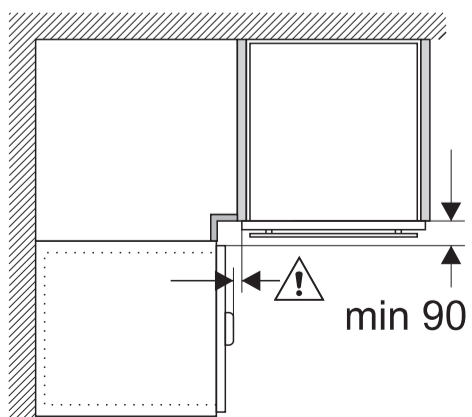

(mm)

un (02-22)

CABLE

TYP	CABLE	380 - 415 V 3N ~	380 - 415 V 2N ~	220 - 240 V ~
BC3xxxCxx-xx				
BC3xxxlxx-xx		H05VV-F 5G1,5	H05VV-F 4G2,5	H05VV-F 3G4
BC3xxxNxx-xx				
BC3xxxMxx-xx		H05V2V2-F 5G1,5	H05V2V2-F 4G2,5	H05V2V2-F 3G4
BC3xxxLxx-xx				