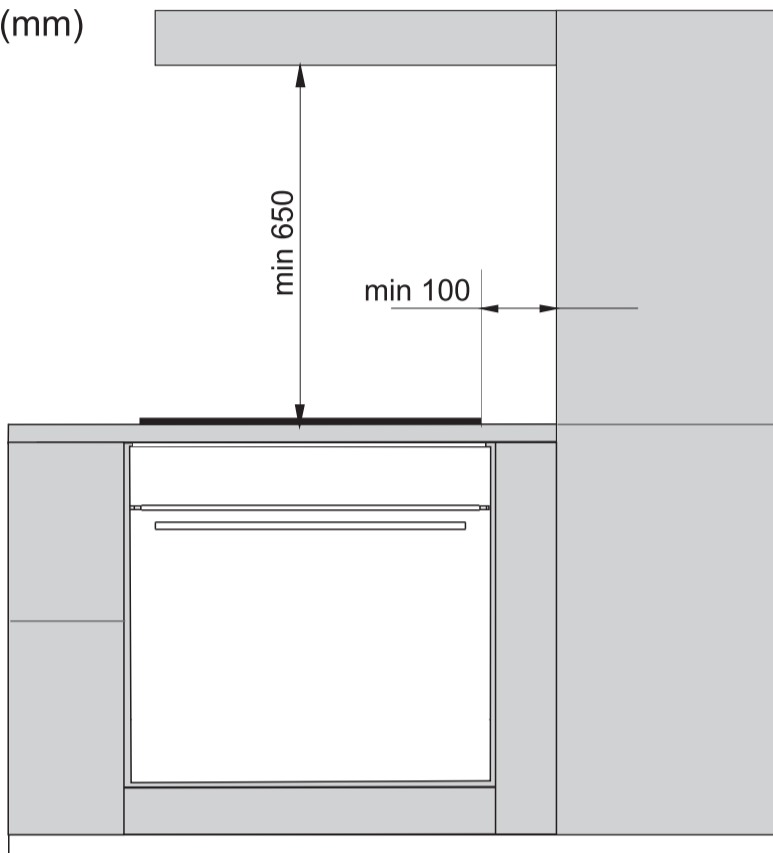

(mm)

un (02-22)

CABLE

TYP	CABLE	380 - 415 V 3N ~	380 - 415 V 2N ~	220 - 240 V ~
BC3xxxCxx-xx				
BC3xxxlxx-xx		H05VV-F 5G1,5	H05VV-F 4G2,5	H05VV-F 3G4
BC3xxxNxx-xx				
BC3xxxMxx-xx		H05V2V2-F 5G1,5	H05V2V2-F 4G2,5	H05V2V2-F 3G4
BC3xxxLxx-xx				