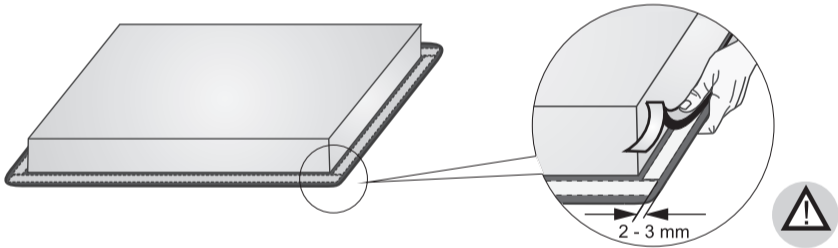

(mm)

un (02-22)

CABLE

TYP	CABLE	380 - 415 V 3N ~	380 - 415 V 2N ~	220 - 240 V ~
BC3xxxCxx-xx				
BC3xxxlxx-xx		H05VV-F 5G1,5	H05VV-F 4G2,5	H05VV-F 3G4
BC3xxxNxx-xx				
BC3xxxMxx-xx		H05V2V2-F 5G1,5	H05V2V2-F 4G2,5	H05V2V2-F 3G4
BC3xxxLxx-xx				