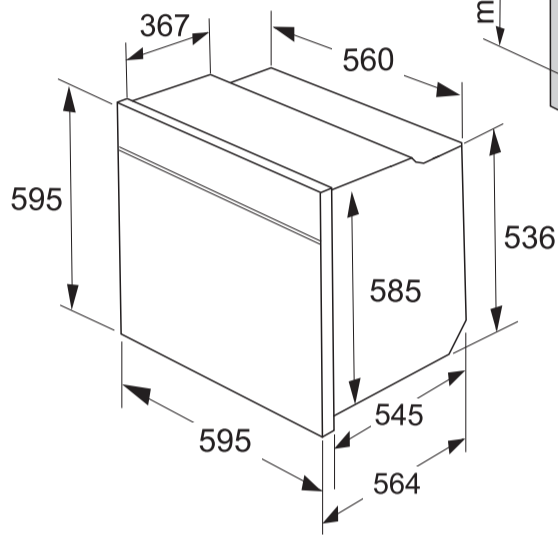

(mm)

un (02-22)

CABLE

TYP	CABLE	380 - 415 V 3N ~	380 - 415 V 2N ~	220 - 240 V ~
BC3xxxCxx-xx				
BC3xxxlxx-xx		H05VV-F 5G1,5	H05VV-F 4G2,5	H05VV-F 3G4
BC3xxxNxx-xx				
BC3xxxMxx-xx		H05V2V2-F 5G1,5	H05V2V2-F 4G2,5	H05V2V2-F 3G4
BC3xxxLxx-xx				