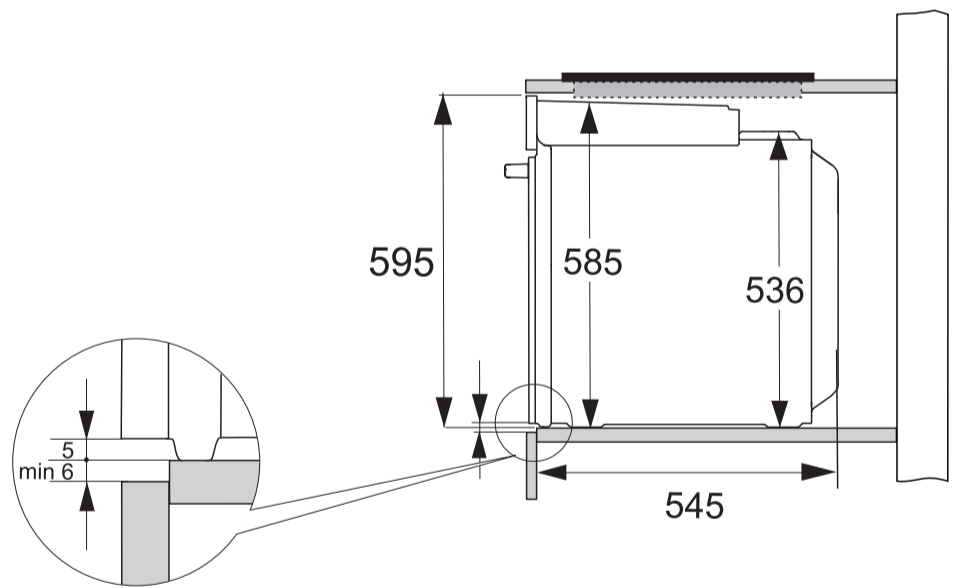

(mm)

un (02-22)

CABLE

TYP	CABLE	380 - 415 V 3N ~	380 - 415 V 2N ~	220 - 240 V ~
BC3xxxCxx-xx				
BC3xxxlxx-xx		H05VV-F 5G1,5	H05VV-F 4G2,5	H05VV-F 3G4
BC3xxxNxx-xx				
BC3xxxMxx-xx		H05V2V2-F 5G1,5	H05V2V2-F 4G2,5	H05V2V2-F 3G4
BC3xxxLxx-xx				