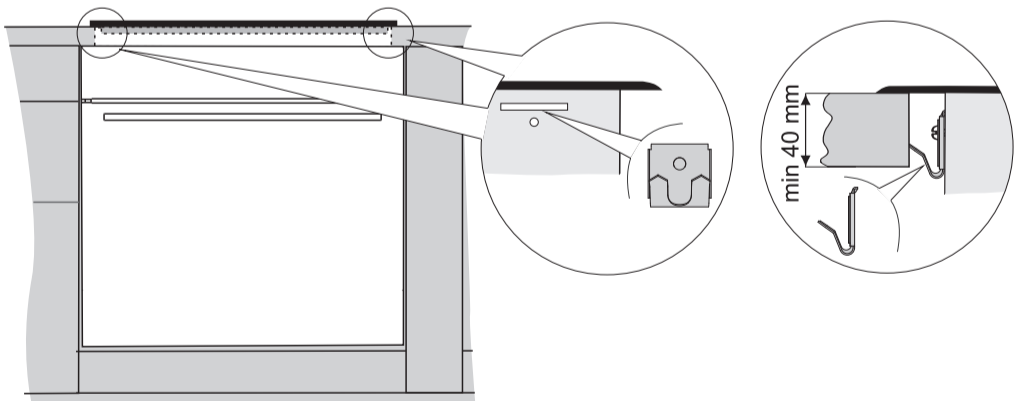

(mm)

un (02-22)

CABLE

TYP	CABLE	380 - 415 V 3N ~	380 - 415 V 2N ~	220 - 240 V ~
BC3xxxCxx-xx				
BC3xxxlxx-xx		H05VV-F 5G1,5	H05VV-F 4G2,5	H05VV-F 3G4
BC3xxxNxx-xx				
BC3xxxMxx-xx		H05V2V2-F 5G1,5	H05V2V2-F 4G2,5	H05V2V2-F 3G4
BC3xxxLxx-xx				