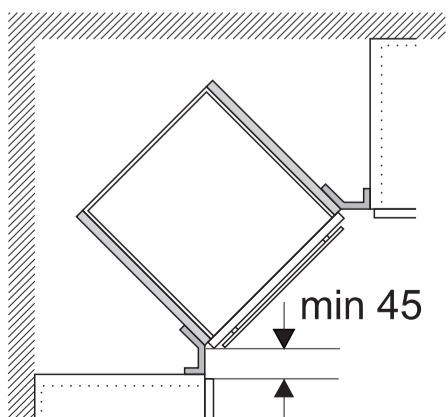

(mm)

un (02-22)

CABLE

TYP	CABLE	380 - 415 V 3N ~	380 - 415 V 2N ~	220 - 240 V ~
BC3xxxCxx-xx				
BC3xxxlxx-xx		H05VV-F 5G1,5	H05VV-F 4G2,5	H05VV-F 3G4
BC3xxxNxx-xx				
BC3xxxMxx-xx		H05V2V2-F 5G1,5	H05V2V2-F 4G2,5	H05V2V2-F 3G4
BC3xxxLxx-xx				