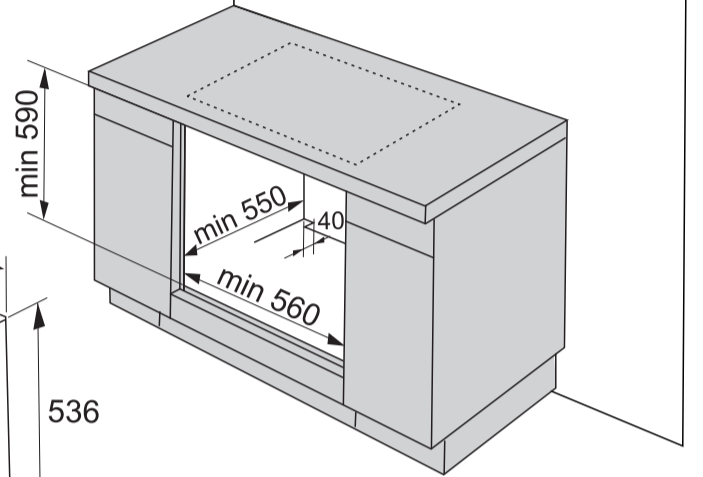

(mm)

un (02-22)

CABLE

TYP	CABLE	380 - 415 V 3N ~	380 - 415 V 2N ~	220 - 240 V ~
BC3xxxCxx-xx				
BC3xxxlxx-xx		H05VV-F 5G1,5	H05VV-F 4G2,5	H05VV-F 3G4
BC3xxxNxx-xx				
BC3xxxMxx-xx		H05V2V2-F 5G1,5	H05V2V2-F 4G2,5	H05V2V2-F 3G4
BC3xxxLxx-xx				