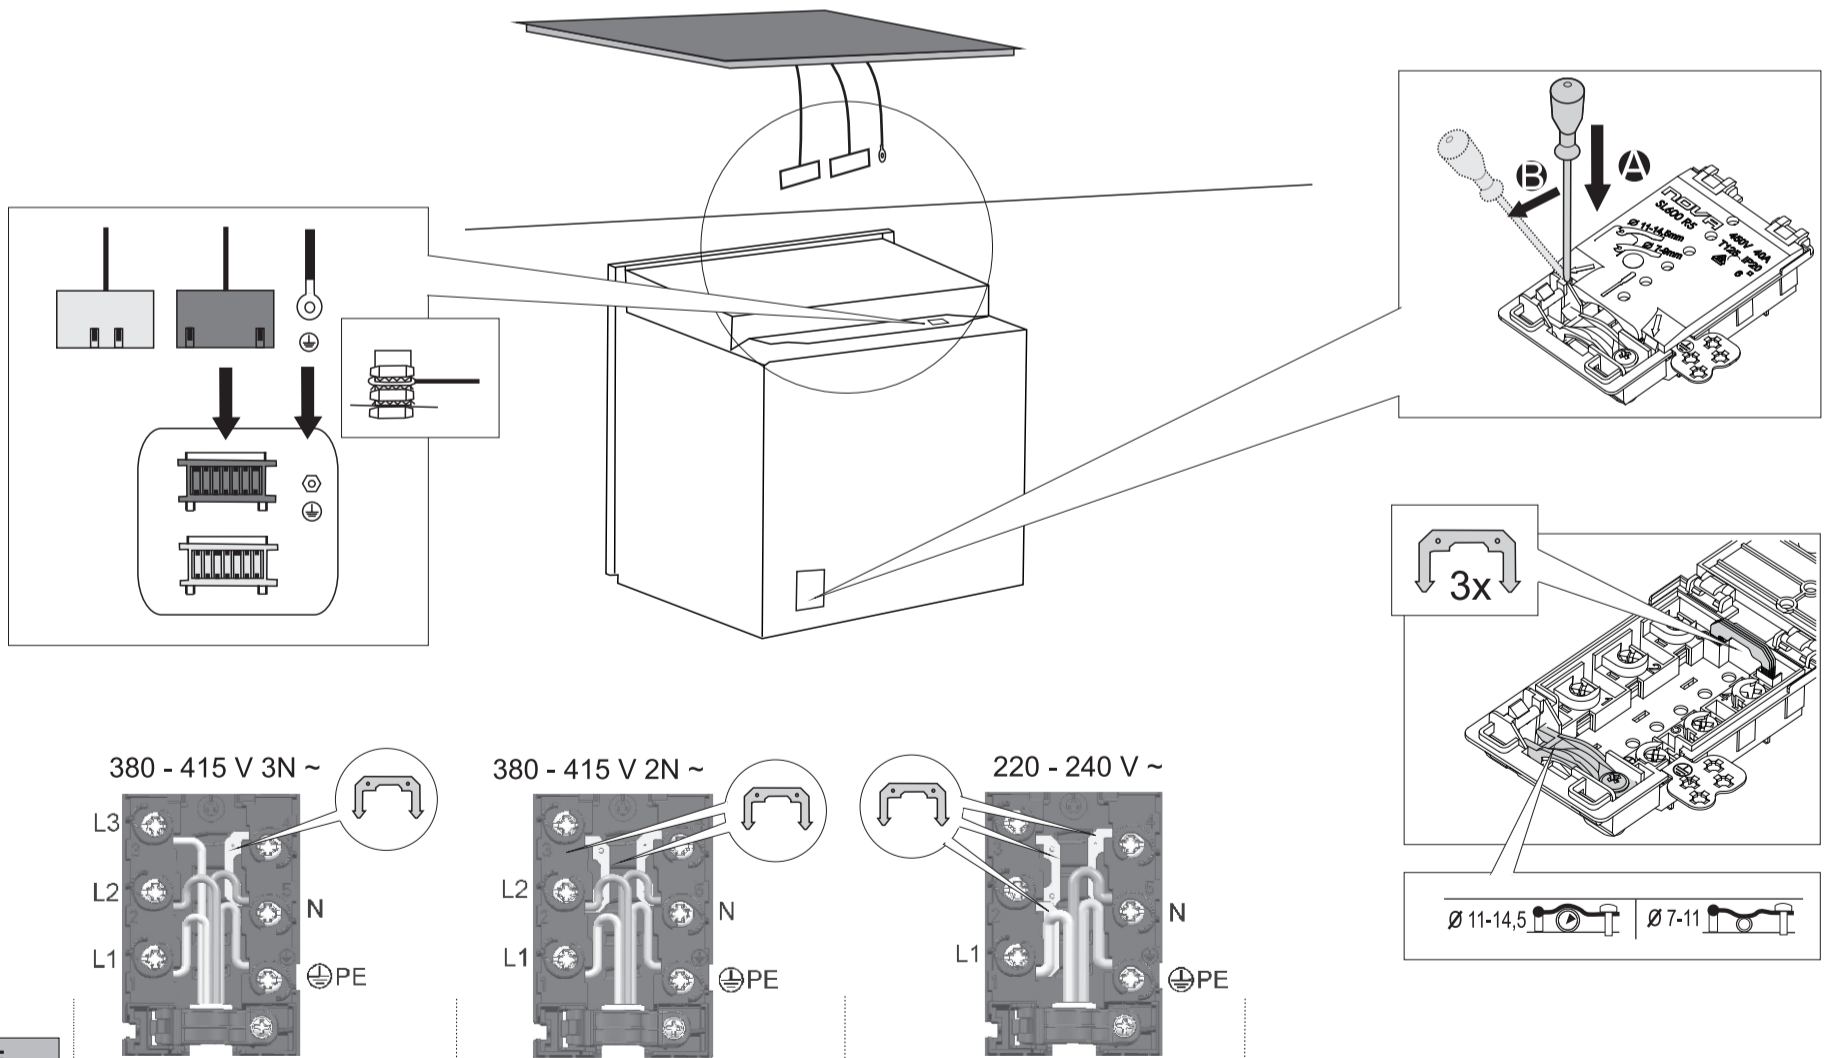

(mm)

un (02-22)

CABLE

TYP	CABLE	380 - 415 V 3N ~	380 - 415 V 2N ~	220 - 240 V ~
BC3xxxCxx-xx				
BC3xxxlxx-xx		H05VV-F 5G1,5	H05VV-F 4G2,5	H05VV-F 3G4
BC3xxxNxx-xx				
BC3xxxMxx-xx		H05V2V2-F 5G1,5	H05V2V2-F 4G2,5	H05V2V2-F 3G4
BC3xxxLxx-xx				