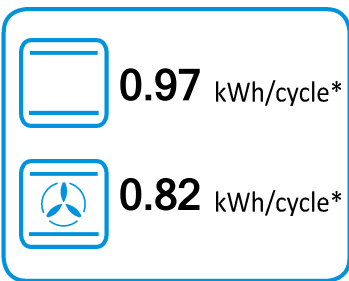

ENERG

енергия · ενεργεια

gorenje

BCSI6737E06X

* цикл · cyklus · porton · zyklus · πρόγραμμα · ciclo · tsükkel · ohjelma · ciklus
ciklas · cikls · čiklu · cyclus · cykl · ciclu · program · cykel

65/2014