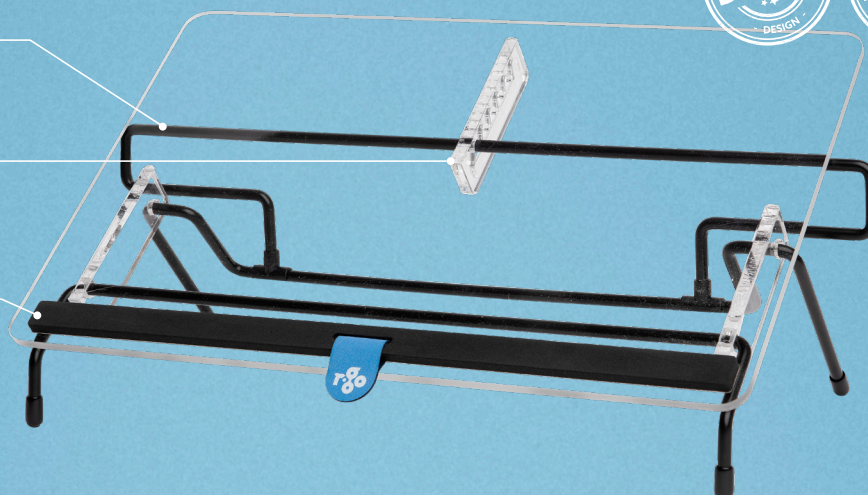

#### Stimuleert een rechte houding

Met een documenthouder breng je het papier naar je ogen en neem je automatisch een rechte werkhouding aan.

#### Ideaal voor lezen en schrijven

Beide documenthouders zijn ideaal voor lezen en schrijven. De R-Go Read2Write kun je in één beweging veranderen van lees- naar schrijfstand!

#### Zachte foam polssteun

De documenthouders zijn voorzien van een zachte foam polssteun voor optimaal comfort.

**Uniek ontwerp**  
De R-Go Flex Read heeft een uniek ontwerp met acryl transparant bovenblad en stalen basisframe.

**Verstelbaar in 6 hoeken**  
Deze documenthouder is verstelbaar in 6 standen om aan jouw behoeften te voldoen.

**Zachte foam polssteun**  
Met een zachte foam strip om je polsen te ondersteunen en voor optimaal comfort.