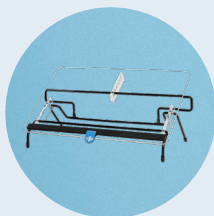

R-Go Flex Read

RGODOFRTR

Verstelbaar

Ja

Frame

Staal

Materiaal bovenkant

Transparant acrylaat